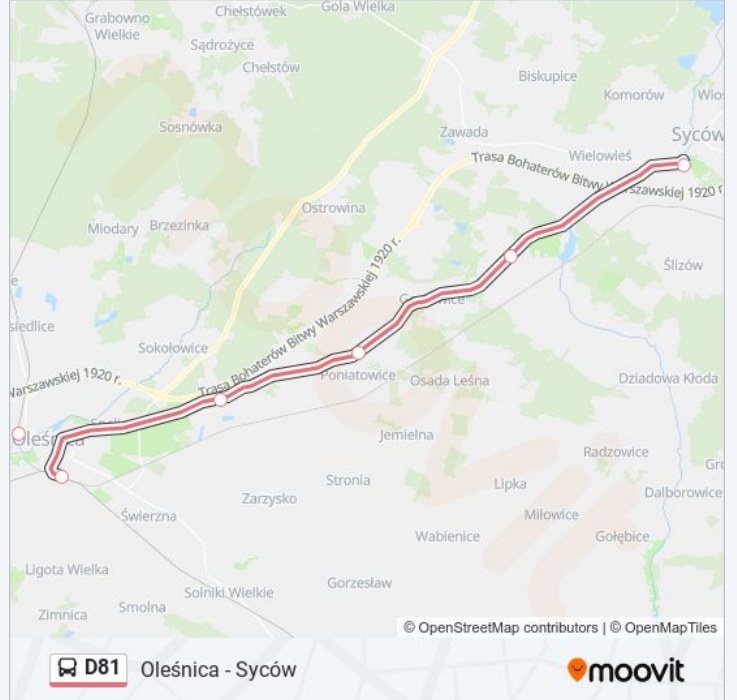

Rozkłady jazdy i mapy tras dla autobus D81 są dostępne w wersji offline w formacie PDF na stronie moovitapp.com. Skorzystaj z Moovit App, aby sprawdzić czasy przyjazdu autobusów na żywo, rozkłady jazdy pociągu czy metra oraz wskazówki krok po kroku jak dojechać w Warszaw komunikacją zbiorową.

© 2024 Moovit - Wszelkie prawa zastrzeżone