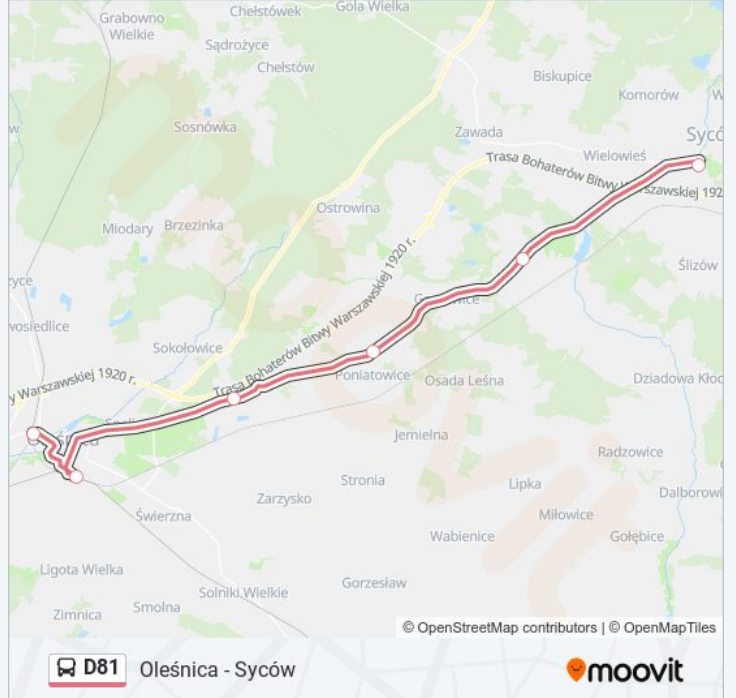

**Kierunek: Oleśnica**

5 przystanków

[WYŚWIETL ROZKŁAD JAZDY LINII](#)

Syców

Stradomia

Poniatowice

Cieśle

Dworzec Kolejowy

## Kierunek: Oleśnica Rataje

6 przystanków

[WYŚWIETL ROZKŁAD JAZDY LINII](#)

Syców

Stradomia

Poniatowice

Cieśle

Dworzec Kolejowy

### Kierunek: Syców

6 przystanków

[WYŚWIETL ROZKŁAD JAZDY LINII](#)

Oleśnica Rataje

Dworzec Kolejowy

Cieśle

Poniatowice

Stradomia