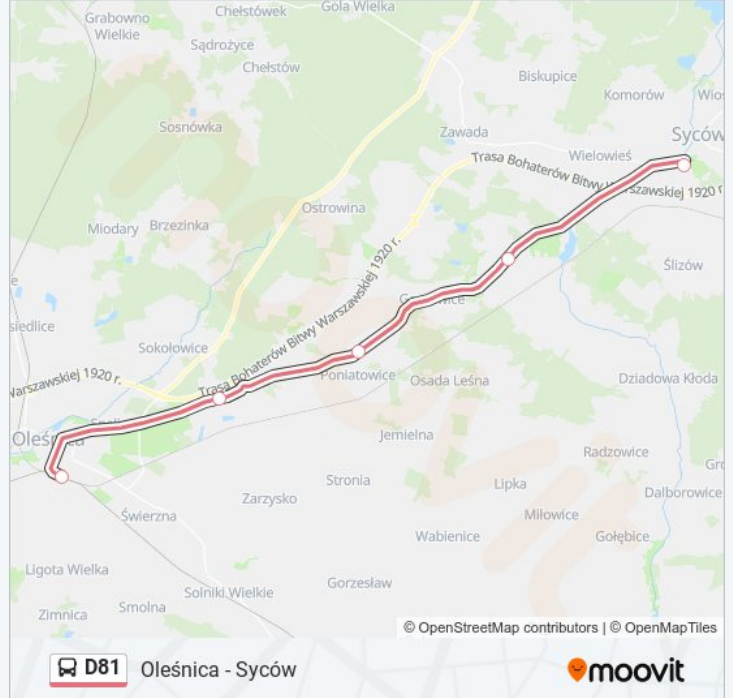

 D81

Oleśnica - Syców

Skorzystaj Z Aplikacji

Autobus D81, linia (Oleśnica - Syców), posiada 3 tras. W dni robocze kursuje:

(1) Oleśnica: 05:15 - 21:34(2) Oleśnica Rataje: 09:23(3) Syców: 04:02 - 20:07

Skorzystaj z aplikacji Moovit, aby znaleźć najbliższy przystanek oraz czas przyjazdu najbliższego środka transportu dla: autobus D81.

**Kierunek: Oleśnica**

5 przystanków

[WYŚWIETL ROZKŁAD JAZDY LINII](#)

Syców

Stradomia

Poniatowice

Cieśle

Dworzec Kolejowy

## Kierunek: Oleśnica Rataje

6 przystanków

[WYŚWIETL ROZKŁAD JAZDY LINII](#)

Syców

Stradomia

Poniatowice

Cieśle

Dworzec Kolejowy