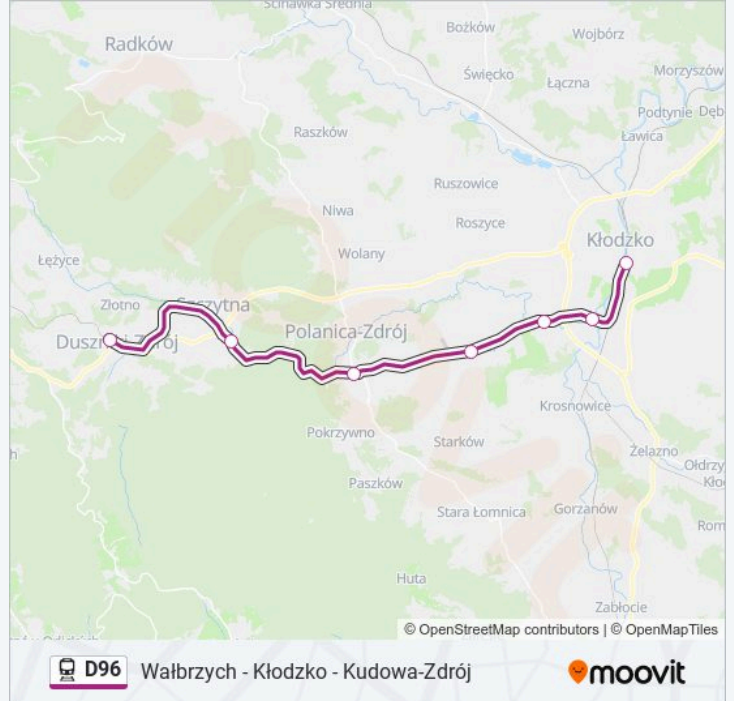

### Informacja o: kolej D96

**Kierunek:** Kłodzko Miasto

**Przystanki:** 10

**Długość trwania przejazdu:** 55 min

**Podsumowanie linii:**