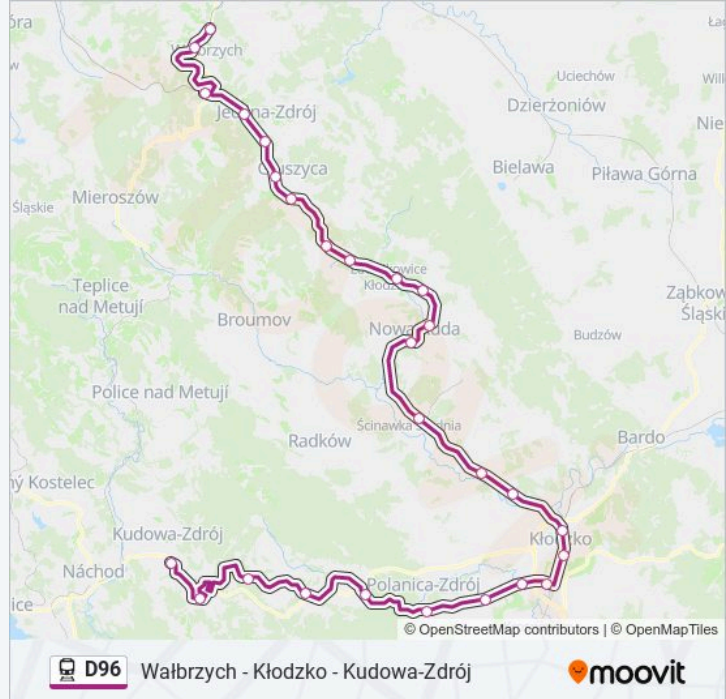

## Informacja o: kolej D96

**Kierunek:** Kudowa-Zdrój

**Przystanki:** 27

**Długość trwania przejazdu:** 70 min

**Podsumowanie linii:**

Kłodzko Książek

Kłodzko Zagórze

Stary Wielisław

Polanica-Zdrój

Szczytna

Duszniki-Zdrój

Kulin Kłodzki

Lewin Kłodzki

Kudowa-Zdrój

### Kierunek: Kłodzko Główne

15 przystanków

[WYŚWIETL ROZKŁAD JAZDY LINII](#)

Wałbrzych Główny

Jedlina-Zdrój Borowa

Jedlina-Zdrój

Głuszycyca

Głuszycyca Górna