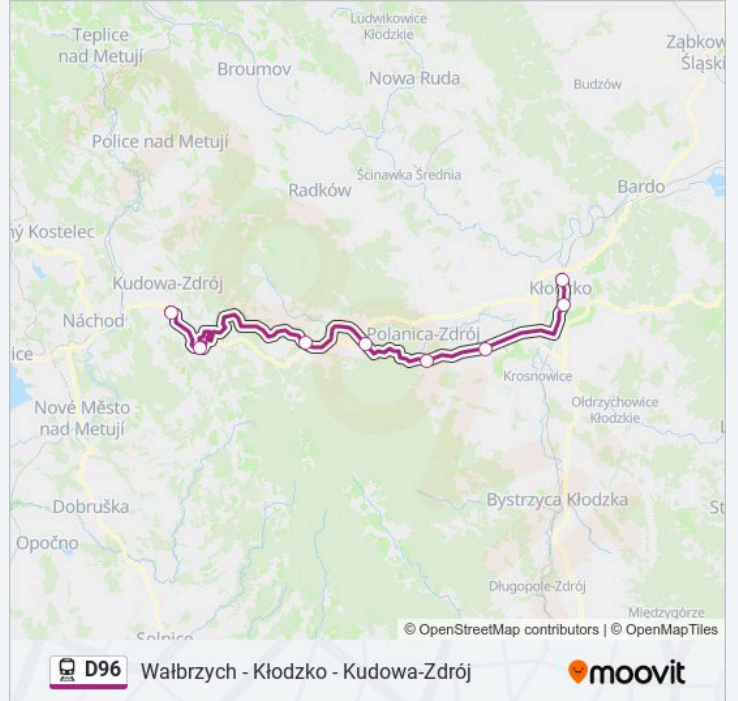

### Informacja o: kolej D96

**Kierunek:** Kłodzko Główne

**Przystanki:** 8

**Długość trwania przejazdu:** 68 min

**Podsumowanie linii:**