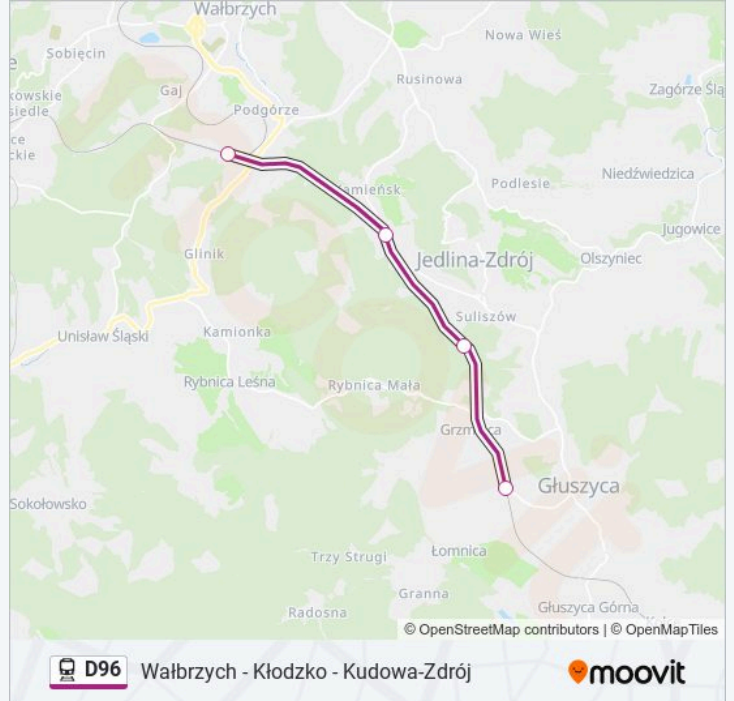

### Kierunek: Głuszyca

4 przystanków

[WYŚWIETL ROZKŁAD JAZDY LINII](#)

Wałbrzych Główny

Jedlina-Zdrój Borowa

Jedlina-Zdrój

Głuszyca

### Informacja o: kolej D96

**Kierunek:** Głuszyca

**Przystanki:** 4

**Długość trwania przejazdu:** 13 min

**Podsumowanie linii:**