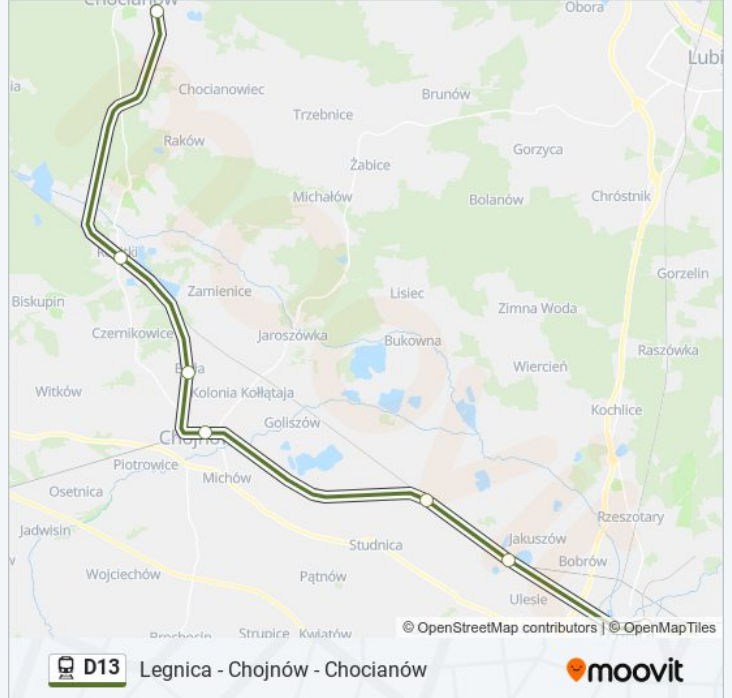

Legnica - Chojnów - Chocianów

Skorzystaj Z Aplikacji

Kolej D13, linia (Legnica - Chojnów - Chocianów), posiada 2 tras. W dni robocze kursuje:

(1) Chocianów: 05:27 - 20:52(2) Legnica: 06:35 - 22:07

Skorzystaj z aplikacji Moovit, aby znaleźć najbliższy przystanek oraz czas przyjazdu najbliższego środka transportu dla: kolej D13.

Kierunek: Chocianów

7 przystanków

[WYŚWIETL ROZKŁAD JAZDY LINII](#)

Legnica
Jezierzany
Miłkowice
Chojnów
Biała Górna
Rokitki
Chocianów

Rozkład jazdy dla: kolej D13

Rozkład jazdy dla Chocianów

poniedziałek	05:27 - 20:52
wtorek	05:27 - 20:52
środa	05:27 - 20:52
czwartek	05:27 - 20:52
piątek	05:27 - 20:52
sobota	05:27 - 20:52
niedziela	05:27 - 20:52

Informacja o: kolej D13**Kierunek:** Chocianów**Przystanki:** 7**Długość trwania przejazdu:** 39 min**Podsumowanie linii:**

Kierunek: Legnica

7 przystanków

[WYŚWIETL ROZKŁAD JAZDY LINII](#)

Chocianów
 Rokitki
 Biała Góra
 Chojnów
 Miłkowice
 Jezierzany
 Legnica