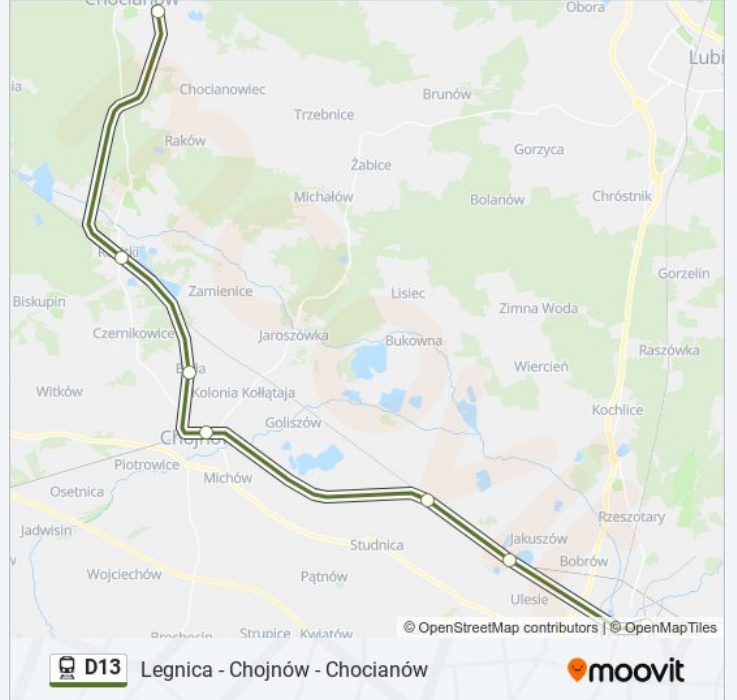

Rozkłady jazdy i mapy tras dla kolej D13 są dostępne w wersji offline w formacie PDF na stronie moovitapp.com. Skorzystaj z Moovit App, aby sprawdzić czasy przyjazdu autobusów na żywo, rozkłady jazdy pociągu czy metra oraz wskazówki krok po kroku jak dojechać w Warszaw komunikacją zbiorową.

© 2024 Moovit - Wszelkie prawa zastrzeżone