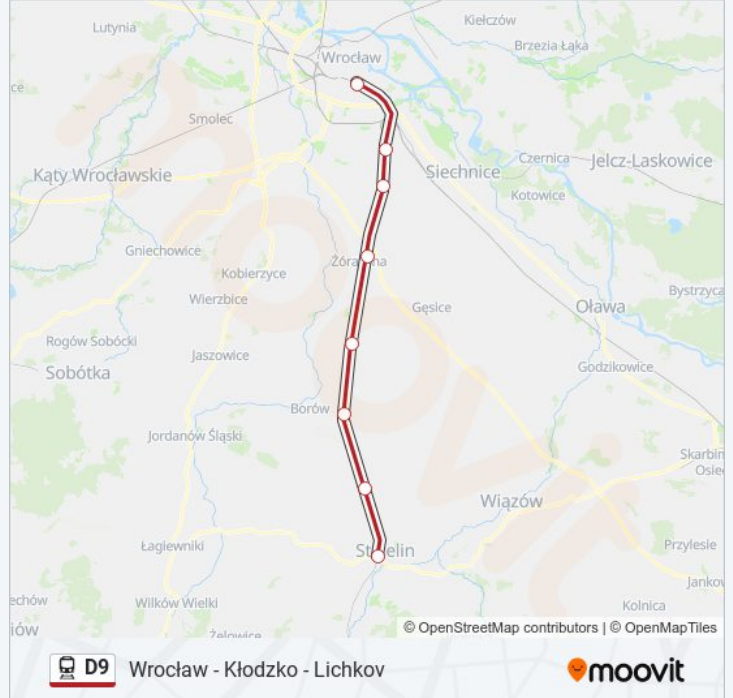

Informacja o: kolej D9

Kierunek: Strzelin

Przystanki: 8

Długość trwania przejazdu: 33 min

Podsumowanie linii:

Kierunek: Wrocław Główny

28 przystanków

[WYŚWIETL ROZKŁAD JAZDY LINII](#)