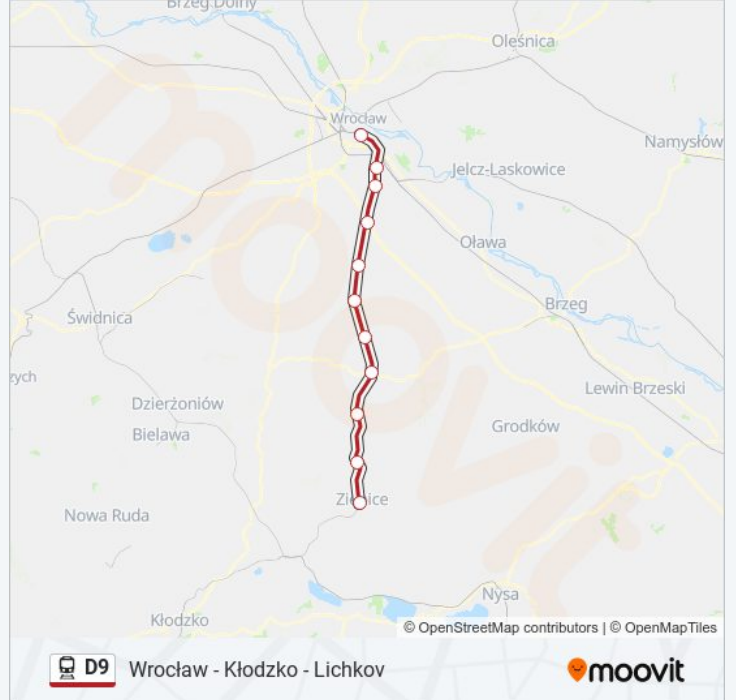

Rozkłady jazdy i mapy tras dla kolej D9 są dostępne w wersji offline w formacie PDF na stronie moovitapp.com. Skorzystaj z Moovit App, aby sprawdzić czasy przyjazdu autobusów na żywo, rozkłady jazdy pociągu czy metra oraz wskazówki krok po kroku jak dojechać w Warszaw komunikacją zbiorową.

© 2024 Moovit - Wszelkie prawa zastrzeżone