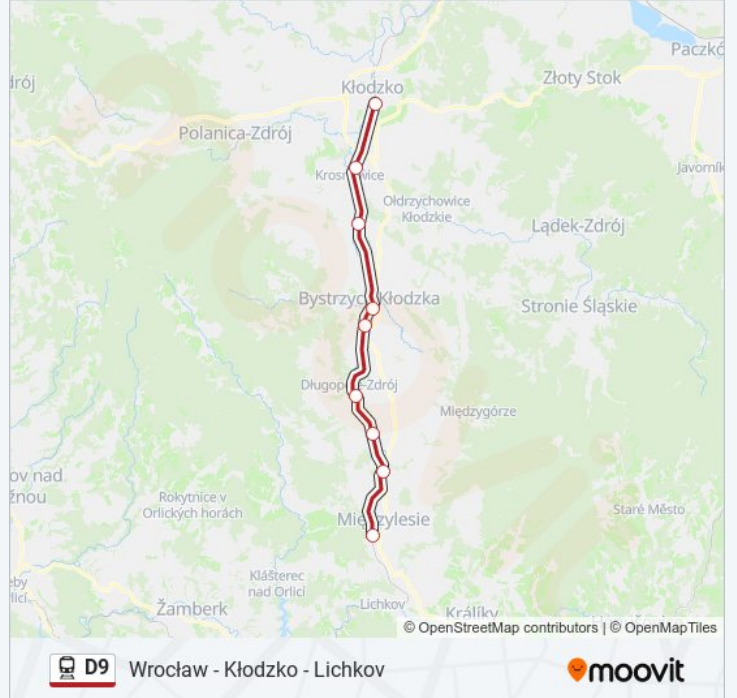

Rozkład jazdy dla: kolej D9

Rozkład jazdy dla Kłodzko Miasto

poniedziałek	07:53
wtorek	07:53
środa	07:53
czwartek	07:53
piątek	07:53
sobota	Nieobsługiwane
niedziela	Nieobsługiwane

Informacja o: kolej D9

Kierunek: Kłodzko Miasto

Przystanki: 9

Długość trwania przejazdu: 43 min

Podsumowanie linii:

Kierunek: Kłodzko Miasto

18 przystanków

[WYŚWIETL ROZKŁAD JAZDY LINII](#)

Wrocław Główny
Iwiny
Smardzów Wrocławski
Żórawina
Węgry
Boreczek
Warkocz
Strzelin
Biały Kościół
Henryków
Ziębice
Starczów
Kamieniec Ząbkowicki
Bardo Przyłęk
Bardo Śląskie
Ławica
Kłodzko Główne
Kłodzko Miasto