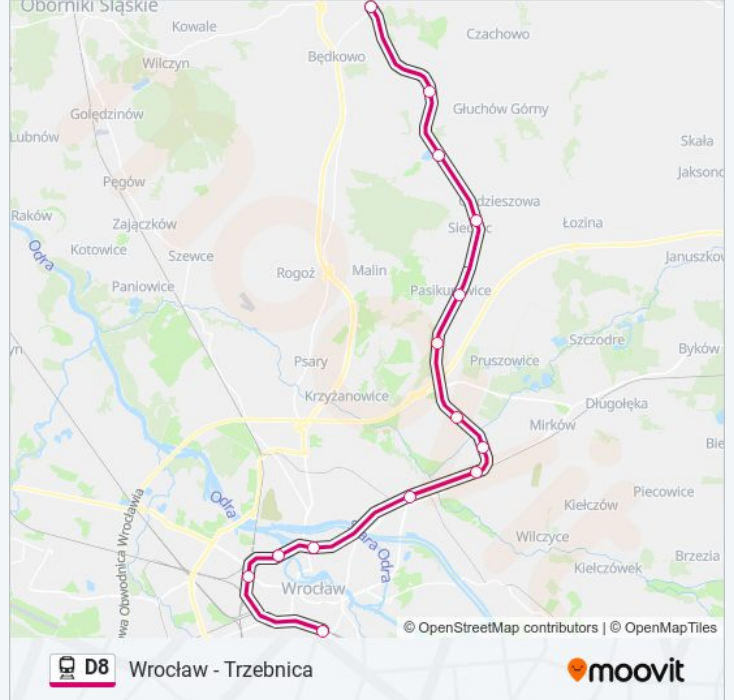

## Wrocław - Trzebnica

Skorzystaj Z Aplikacji

Kolej D8, linia (Wrocław - Trzebnica), posiada 2 tras. W dni robocze kursuje:

(1) Trzebnica: 04:33 - 23:12(2) Wrocław Główny: 04:08 - 22:35

Skorzystaj z aplikacji Moovit, aby znaleźć najbliższy przystanek oraz czas przyjazdu najbliższego środka transportu dla: kolej D8.

**Kierunek: Trzebnica**

14 przystanków

[WYŚWIETL ROZKŁAD JAZDY LINII](#)

Wrocław Główny  
Wrocław Mikołajów  
Wrocław Szczepin  
Wrocław Nadodrze  
Wrocław Sołtysowice  
Wrocław Psie Pole  
Wrocław Zakrzów  
Wrocław Pawłowice  
Ramiszów  
Pasikurówice  
Siedlec Trzebnicki  
Pierwoszów Miłocin  
Brochocin Trzebnicki  
Trzebnica

**Rozkład jazdy dla: kolej D8**

Rozkład jazdy dla Trzebnica

poniedziałek	04:33 - 23:12
wtorek	04:33 - 23:12
środa	04:33 - 23:12
czwartek	04:33 - 23:12
piątek	04:33 - 23:12
sobota	04:33 - 23:12
niedziela	05:43 - 23:12

**Informacja o: kolej D8****Kierunek:** Trzebnica**Przystanki:** 14**Długość trwania przejazdu:** 47 min**Podsumowanie linii:**