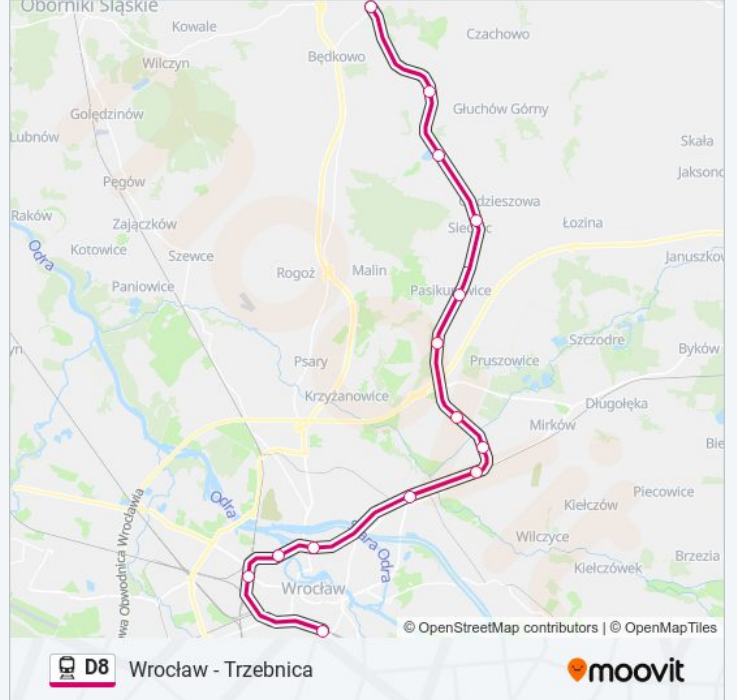

Rozkłady jazdy i mapy tras dla kolej D8 są dostępne w wersji offline w formacie PDF na stronie moovitapp.com. Skorzystaj z Moovit App, aby sprawdzić czasy przyjazdu autobusów na żywo, rozkłady jazdy pociągu czy metra oraz wskazówki krok po kroku jak dojechać w Warszaw komunikacją zbiorową.

© 2024 Moovit - Wszelkie prawa zastrzeżone