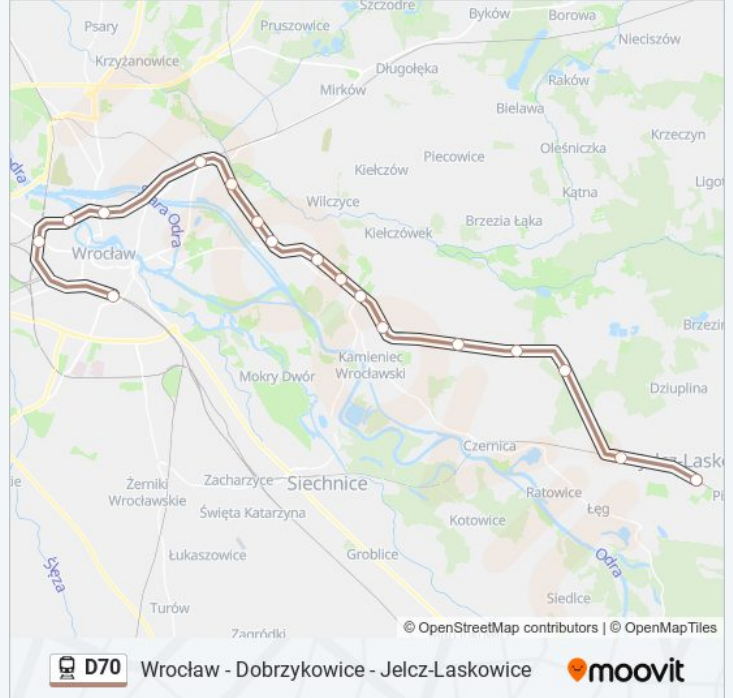

Wrocław - Dobrzykowice - Jelcz-Laskowice

Skorzystaj Z Aplikacji

Kolej D70, linia (Wrocław - Dobrzykowice - Jelcz-Laskowice), posiada 2 tras. W dni robocze kursuje:

(1) Jelcz-Laskowice: 04:10 - 22:02(2) Wrocław: 05:13 - 23:04

Skorzystaj z aplikacji Moovit, aby znaleźć najbliższy przystanek oraz czas przyjazdu najbliższego środka transportu dla: kolej D70.

Kierunek: Jelcz-Laskowice

17 przystanków

[WYŚWIETL ROZKŁAD JAZDY LINII](#)

Wrocław Główny
Wrocław Mikołajów
Wrocław Szczepin
Wrocław Nadodrze
Wrocław Sołtysowice
Wrocław Kowale
Wrocław Popiele
Wrocław Swojczyce
Wrocław Strachocin
Wrocław Wojnów
Wrocław Wojnów Wschodni
Dobrzykowice Wrocławskie
Nadolice Małe
Nadolice Wielkie
Chrzastawa Mała
Jelcz Miłoszyce
Jelcz-Laskowice

Informacja o: kolej D70**Kierunek:** Jelcz-Laskowice**Przystanki:** 17**Długość trwania przejazdu:** 50 min**Podsumowanie linii:**

Kierunek: Wrocław

17 przystanków

[WYŚWIETL ROZKŁAD JAZDY LINII](#)

Jelcz-Laskowice
 Jelcz Miłoszyce
 Chrzastawa Mała
 Nadolice Wielkie
 Nadolice Małe
 Dobrzykowice Wrocławskie
 Wrocław Wojnów Wschodni
 Wrocław Wojnów
 Wrocław Strachocin
 Wrocław Swojczyce
 Wrocław Popiele
 Wrocław Kowale
 Wrocław Sołtysowice
 Wrocław Nadodrze
 Wrocław Szczepin
 Wrocław Mikołajów
 Wrocław Główny