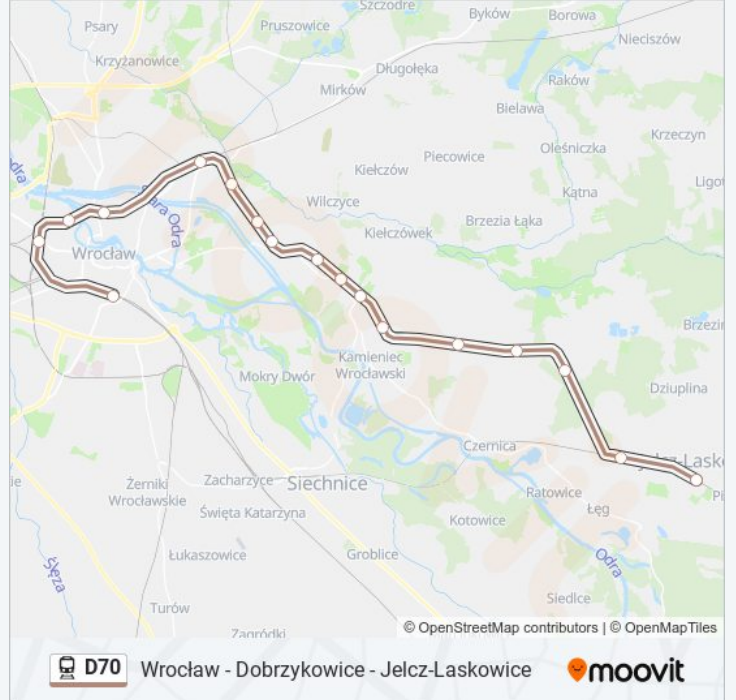

Rozkłady jazdy i mapy tras dla kolej D70 są dostępne w wersji offline w formacie PDF na stronie moovitapp.com. Skorzystaj z Moovit App, aby sprawdzić czasy przyjazdu autobusów na żywo, rozkłady jazdy pociągu czy metra oraz wskazówki krok po kroku jak dojechać w Warszawie komunikacją zbiorową.

© 2024 Moovit - Wszelkie prawa zastrzeżone