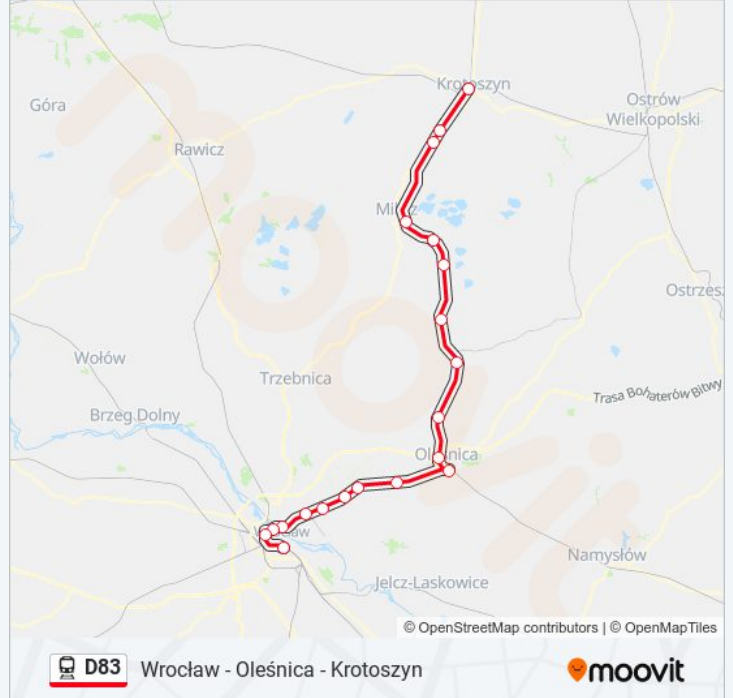

Wrocław - Oleśnica - Krotoszyn

Skorzystaj Z Aplikacji

Kolej D83, linia (Wrocław - Oleśnica - Krotoszyn), posiada 4 tras. W dni robocze kursuje:

(1) Krotoszyn: 07:50 - 23:06(2) Milicz: 05:04 - 17:46(3) Oleśnica: 03:21 - 09:29(4) Wrocław Główny: 04:09 - 21:18

Skorzystaj z aplikacji Moovit, aby znaleźć najbliższy przystanek oraz czas przyjazdu najbliższego środka transportu dla: kolej D83.

Kierunek: Krotoszyn

20 przystanków

[WYŚWIETL ROZKŁAD JAZDY LINII](#)

Wrocław Główny
Wrocław Mikołajów
Wrocław Szczepin
Wrocław Nadodrze
Wrocław Sołtysowice
Wrocław Psie Pole
Mirków
Długołęka
Borowa Oleśnicka
Oleśnica
Oleśnica Rataje
Dobroszyce
Grabowno Wielkie
Bukowice Trzebnickie
Krośnice
Wierzchowice
Milicz
Cieszków
Zduny
Krotoszyn

Informacja o: kolej D83**Kierunek:** Krotoszyn**Przystanki:** 20**Długość trwania przejazdu:** 99 min**Podsumowanie linii:**

Kierunek: Milicz

17 przystanków

[WYŚWIETL ROZKŁAD JAZDY LINII](#)

Wrocław Główny
 Wrocław Mikołajów
 Wrocław Szczepin
 Wrocław Nadodrze
 Wrocław Sołtysowice
 Wrocław Psie Pole
 Mirków
 Długotęka
 Borowa Oleśnicka
 Oleśnica
 Oleśnica Rataje
 Dobroszyce
 Grabowno Wielkie
 Bukowice Trzebnickie
 Krośnice
 Wierzchowice
 Milicz

Informacja o: kolej D83

Kierunek: Milicz

Przystanki: 17

Długość trwania przejazdu: 72 min

Podsumowanie linii:

Kierunek: Oleśnica

10 przystanków

[WYŚWIETL ROZKŁAD JAZDY LINII](#)