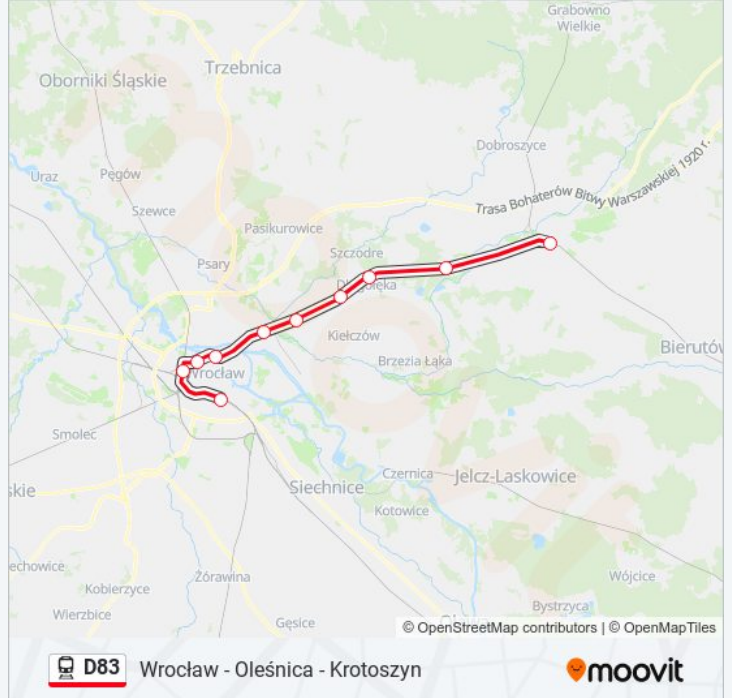

Kierunek: Wrocław Główny

20 przystanków

[WYŚWIETL ROZKŁAD JAZDY LINII](#)

Krotoszyn
Zduny
Cieszków
Milicz
Wierzchowice
Krośnice
Bukowice Trzebnickie
Grabowno Wielkie
Dobroszyce
Oleśnica Rataje
Oleśnica
Borowa Oleśnicka
Długołęka
Mirków
Wrocław Psie Pole
Wrocław Sołtysowice
Wrocław Nadodrze
Wrocław Szczepin

Rozkład jazdy dla: kolej D83

Rozkład jazdy dla Wrocław Główny

poniedziałek	04:09 - 21:18
wtorek	04:09 - 21:18
środa	04:09 - 21:18
czwartek	04:09 - 21:18
piątek	04:09 - 21:18
sobota	05:20 - 21:18
niedziela	05:20 - 21:18

Informacja o: kolej D83

Kierunek: Wrocław Główny

Przystanki: 20

Długość trwania przejazdu: 65 min

Podsumowanie linii: