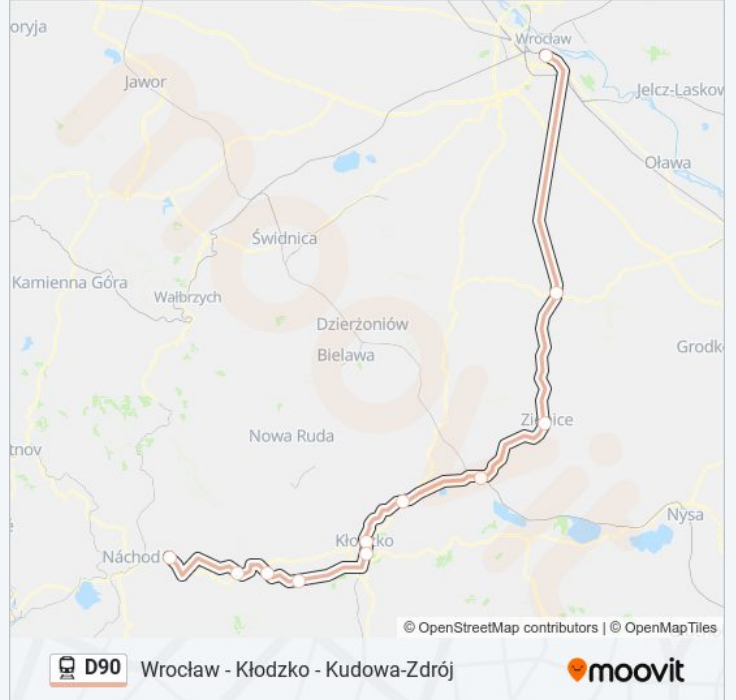

Rozkłady jazdy i mapy tras dla kolej D90 są dostępne w wersji offline w formacie PDF na stronie moovitapp.com. Skorzystaj z Moovit App, aby sprawdzić czasy przyjazdu autobusów na żywo, rozkłady jazdy pociągu czy metra oraz wskazówki krok po kroku jak dojechać w Warszaw komunikacją zbiorową.

© 2024 Moovit - Wszelkie prawa zastrzeżone