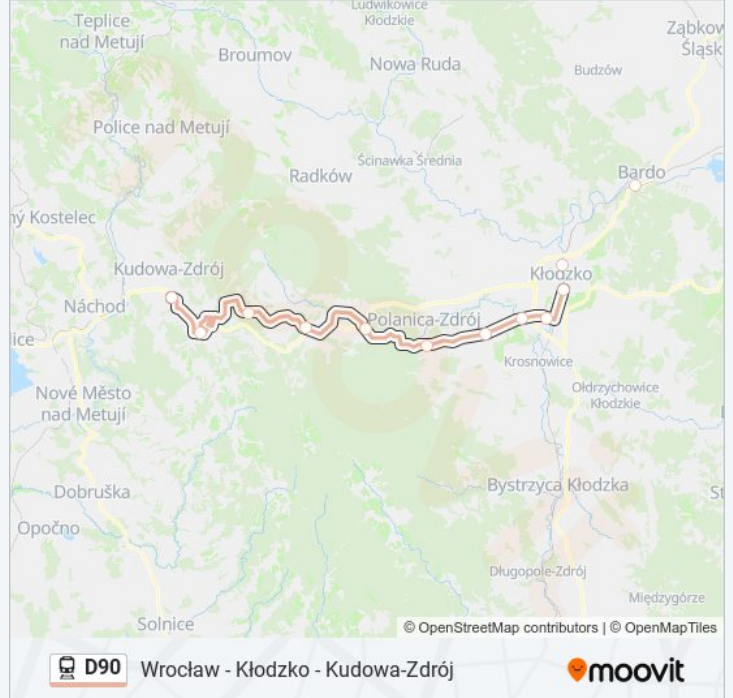

Wrocław - Kłodzko - Kudowa-Zdrój

Skorzystaj Z Aplikacji

Kolej D90, linia (Wrocław - Kłodzko - Kudowa-Zdrój), posiada 3 tras. W dni robocze kursuje:

(1) Kudowa-Zdrój: 16:04 - 19:28(2) Kłodzko Miasto: 11:38 - 17:52(3) Wrocław Główny: 17:22

Skorzystaj z aplikacji Moovit, aby znaleźć najbliższy przystanek oraz czas przyjazdu najbliższego środka transportu dla: kolej D90.

Kierunek: Kudowa-Zdrój

11 przystanków

[WYŚWIETL ROZKŁAD JAZDY LINII](#)

poniedziałek	16:04 - 19:28
wtorek	16:04 - 19:28
środa	16:04 - 19:28
czwartek	16:04 - 19:28
piątek	16:04 - 19:28
sobota	08:03 - 19:28
niedziela	08:03 - 19:28

Informacja o: kolej D90**Kierunek:** Kudowa-Zdrój**Przystanki:** 11**Długość trwania przejazdu:** 67 min**Podsumowanie linii:**

Informacja o: kolej D90

Kierunek: Kłodzko Miasto

Przystanki: 10

Długość trwania przejazdu: 66 min

Podsumowanie linii:

Kierunek: Wrocław Główny

11 przystanków

[WYŚWIETL ROZKŁAD JAZDY LINII](#)