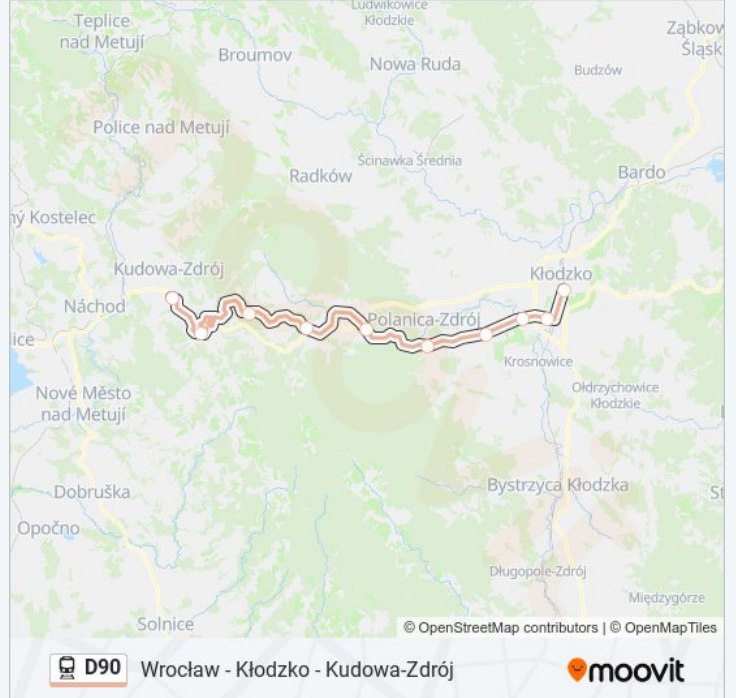

Rozkład jazdy dla: kolej D90

Rozkład jazdy dla Kłodzko Miasto

poniedziałek	11:38 - 17:52
wtorek	11:38 - 17:52
środa	11:38 - 17:52
czwartek	11:38 - 17:52
piątek	11:38 - 17:52
sobota	11:38 - 17:52
niedziela	11:38 - 17:52

Informacja o: kolej D90

Kierunek: Kłodzko Miasto

Przystanki: 10

Długość trwania przejazdu: 66 min

Podsumowanie linii:

Kierunek: Wrocław Główny

11 przystanków

[WYŚWIETL ROZKŁAD JAZDY LINII](#)