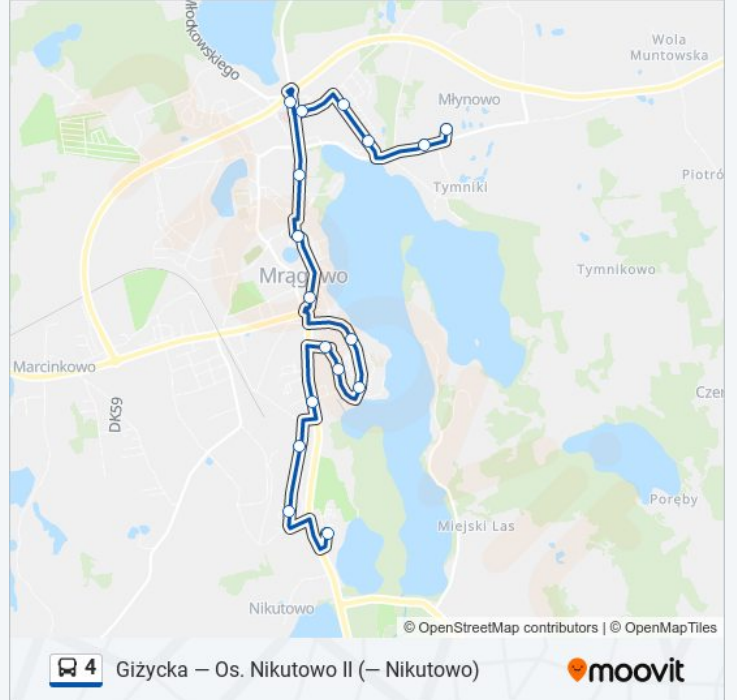

Skorzystaj z aplikacji Moovit, aby znaleźć najbliższy przystanek oraz czas przyjazdu najbliższego środka transportu dla: autobus 4.

Kierunek: Giżycka

20 przystanków

[WYŚWIETL ROZKŁAD JAZDY LINII](#)

Nikutowo 01
Os. Nikutowo Stare II 02
Os. Nikutowo Stare I 01
Os. Nikutowo II 02
Os. Metalowców II 01
Os. Metalowców I 03
Żołnierska 05
Dziękczynna 02
Łąkowa 04
Grunwaldzka - Kościół 02
Grunwaldzka - Poczta 04
Rondo Kresowiaków 01
Ratusz 04
Urząd Miejski 02
Szpital - Wolności 02
Szpital - Młynowa 01
Plac Armii Krajowej 02
Wileńska 04
Giżycka 04
Giżycka 03

Informacja o: autobus 4**Kierunek:** Giżycka**Przystanki:** 20**Długość trwania przejazdu:** 24 min**Podsumowanie linii:**

Kierunek: Os. Nikutowo

17 przystanków

[WYŚWIETL ROZKŁAD JAZDY LINII](#)

Giżycka 03
 Giżycka 01
 Wileńska 01
 Plac Armii Krajowej 03
 Szpital - Młynowa 02
 Szpital - Wolności 01
 Urząd Miejski 01
 Ratusz 02
 Rondo Kresowiaków 02
 Grunwaldzka - Poczta 01
 Grunwaldzka - Kościół 03
 Łąkowa 01
 Dzięczynna 03
 Sienkiewicza 04
 Os. Metalowców I 02
 Os. Metalowców II 04
 Os. Nikutowo II 02

Rozkład jazdy dla: autobus 4

Rozkład jazdy dla Os. Nikutowo

poniedziałek	07:29 - 15:44
wtorek	07:29 - 15:44
środa	07:29 - 15:44
czwartek	07:29 - 15:44
piątek	07:29 - 15:44
sobota	Nieobsługiwane
niedziela	Nieobsługiwane

Informacja o: autobus 4

Kierunek: Os. Nikutowo

Przystanki: 17

Długość trwania przejazdu: 24 min

Podsumowanie linii:

Rozkłady jazdy i mapy tras dla autobus 4 są dostępne w wersji offline w formacie PDF na stronie moovitapp.com. Skorzystaj z Moovit App, aby sprawdzić czasy przyjazdu autobusów na żywo, rozkłady jazdy pociągu czy metra oraz wskazówki krok po kroku jak dojechać w Warszaw komunikacją zbiorową.