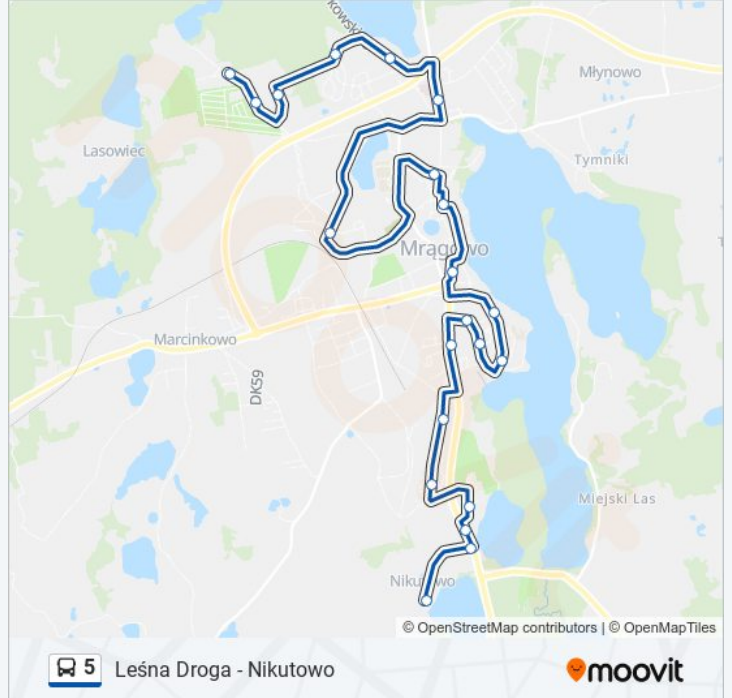

Leśna Droga - Nikutowo

Skorzystaj Z Aplikacji

Autobus 5, linia (Leśna Droga - Nikutowo), posiada 2 tras. W dni robocze kursuje:

(1) Leśna Droga: 07:16(2) Nikutowo: 13:44 - 14:39

Skorzystaj z aplikacji Moovit, aby znaleźć najbliższy przystanek oraz czas przyjazdu najbliższego środka transportu dla: autobus 5.

Kierunek: Leśna Droga

21 przystanków

[WYŚWIETL ROZKŁAD JAZDY LINII](#)

Nikutowo 01
Os. Nikutowo Stare II 02
Os. Nikutowo Stare I 01
Os. Nikutowo II 02
Os. Metalowców II 01
Os. Metalowców I 03
Żołnierska 05
Dziękczynna 02
Łąkowa 04
Grunwaldzka - Kościół 02
Grunwaldzka - Poczta 04
Rondo Kresowiaków 01
Ratusz 04
Bohaterów Warszawy 01
Os. Mazurskie - Szkoła 02
Szpital - Wolności 02
Młodkowskiego 01
Kormoranów N/Ż 02
Mleczarnia 02
Działki 02
Leśna Droga 04

Rozkład jazdy dla: autobus 5

Rozkład jazdy dla Leśna Droga

poniedziałek	07:16
wtorek	07:16
środa	07:16
czwartek	07:16
piątek	07:16
sobota	Nieobsługiwane
niedziela	Nieobsługiwane

Informacja o: autobus 5**Kierunek:** Leśna Droga**Przystanki:** 21**Długość trwania przejazdu:** 37 min**Podsumowanie linii:**

Kierunek: Nikutowo

16 przystanków

[WYŚWIETL ROZKŁAD JAZDY LINII](#)

Os. Mazurskie - Szkoła 01

Rynkowa 03

Urząd Miejski 01

Ratusz 02

Rondo Kresowiaków 02