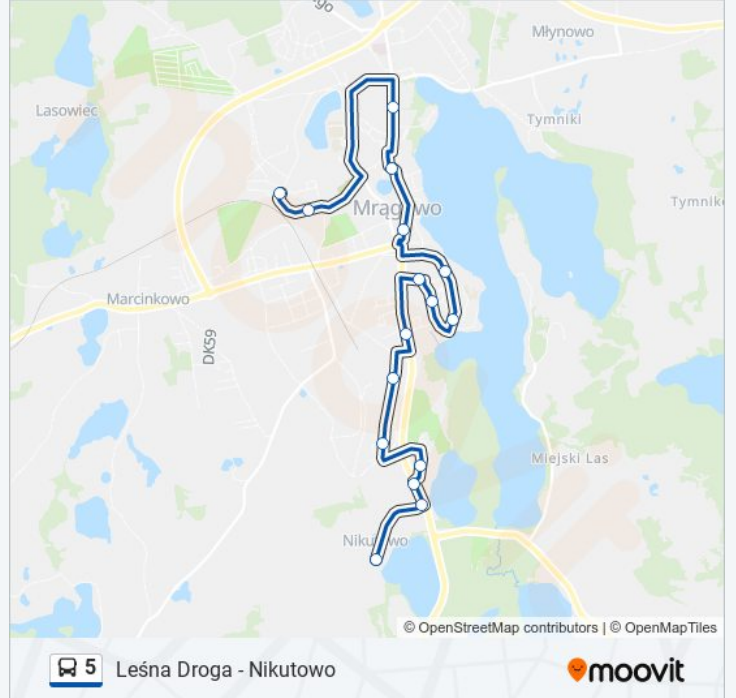

Rozkłady jazdy i mapy tras dla autobus 5 są dostępne w wersji offline w formacie PDF na stronie moovitapp.com. Skorzystaj z Moovit App, aby sprawdzić czasy przyjazdu autobusów na żywo, rozkłady jazdy pociągu czy metra oraz wskazówki krok po kroku jak dojechać w Warszaw komunikacją zbiorową.

© 2024 Moovit - Wszelkie prawa zastrzeżone