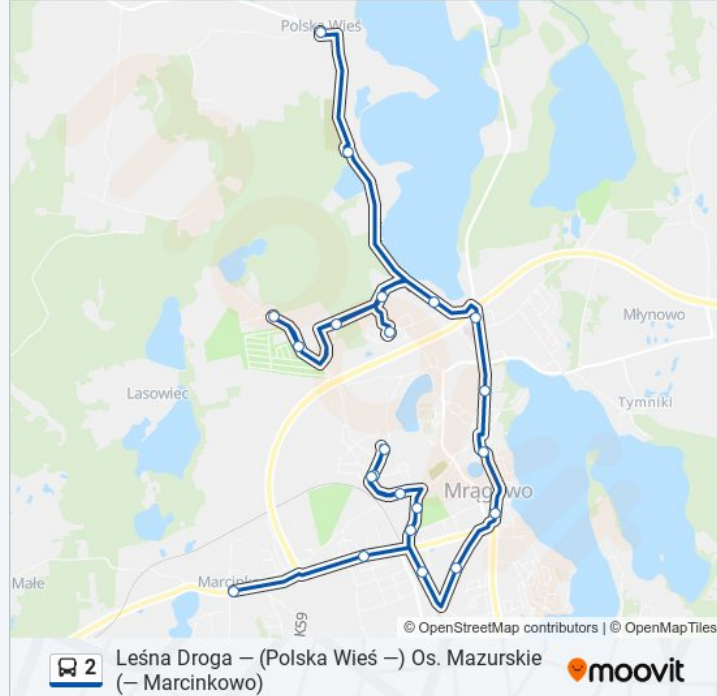

Informacja o: autobus 2

Kierunek: Marcinkowo P. Leśną Droge

Przystanki: 22

Długość trwania przejazdu: 41 min

Podsumowanie linii:

Rynkowa 03

CH Fabryka 01

Kraśńskiego 01

Marcinkowo 03

Leśna Droga – (Polska Wieś –) Os. Mazurskie
(– Marcinkowo)

Kierunek: Marcinkowo P. Przemysłową

15 przystanków

[WYŚWIETL ROZKŁAD JAZDY LINII](#)

Leśna Droga 04

Działki 01

Mleczarnia 01