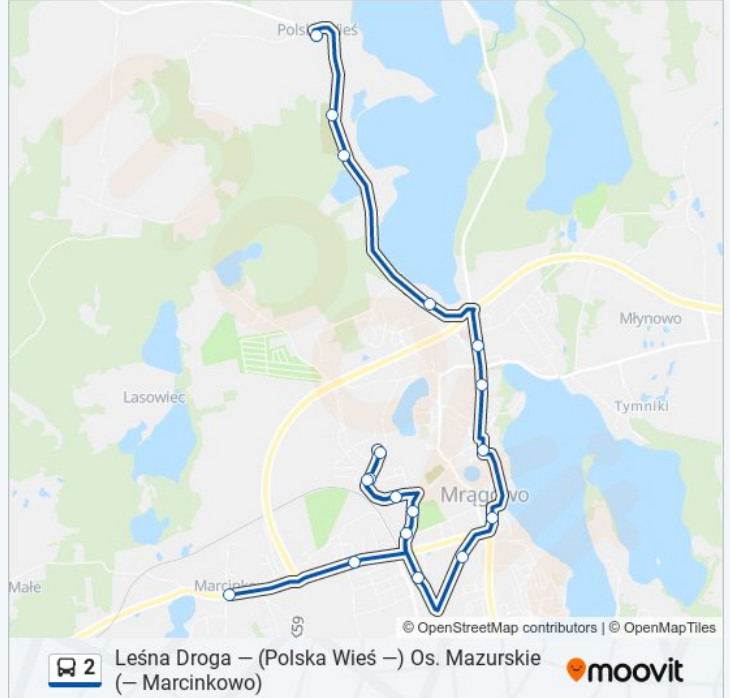

Informacja o: autobus 2

Kierunek: Polska Wieś

Przystanki: 18

Długość trwania przejazdu: 33 min

Podsumowanie linii:

Kierunek: Polska Wieś P. Leśną Drogę

19 przystanków

[WYŚWIETL ROZKŁAD JAZDY LINII](#)