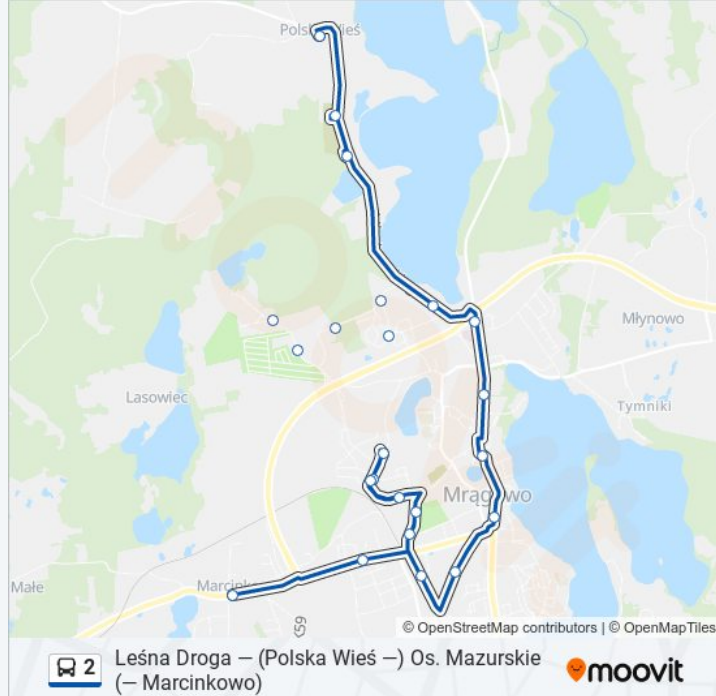

[WYŚWIETL ROZKŁAD JAZDY LINII](#)

- Leśna Droga 04
- Działki 01
- Mleczarnia 01
- Łabędzia 01
- Kormoranów N/Ż 01
- Młodkowskiego 02
- Szpital - Wolności 01
- Urząd Miejski 01
- Ratusz 02
- Rondo Kresowiaków 02
- Piaskowa 02
- Dworzec 01
- CH Fabryka 02
- Os. Mazurskie - Szkoła 02
- Os. Mazurskie 01
- Os. Mazurskie - Szkoła 01
- Rynkowa 03
- CH Fabryka 01

Informacja o: autobus 2

Kierunek: Marcinkowo

Przystanki: 20

Długość trwania przejazdu: 30 min

Podsumowanie linii:

Kraśińskiego 01

Marcinkowo 03

Kierunek: Marcinkowo P. Leśną Droge

22 przystanków

[WYŚWIETL ROZKŁAD JAZDY LINII](#)

Polska Wieś 01

Cmentarz Komunalny I 01

Leśna Droga 04

Działki 01

Mleczarnia 01

Łabędzia 01

Kormoranów N/Ż 01

Młodkowskiego 02

Szpital - Wolności 01

Urząd Miejski 01

Ratusz 02

Rondo Kresowiaków 02

Piaskowa 02

Dworzec 01