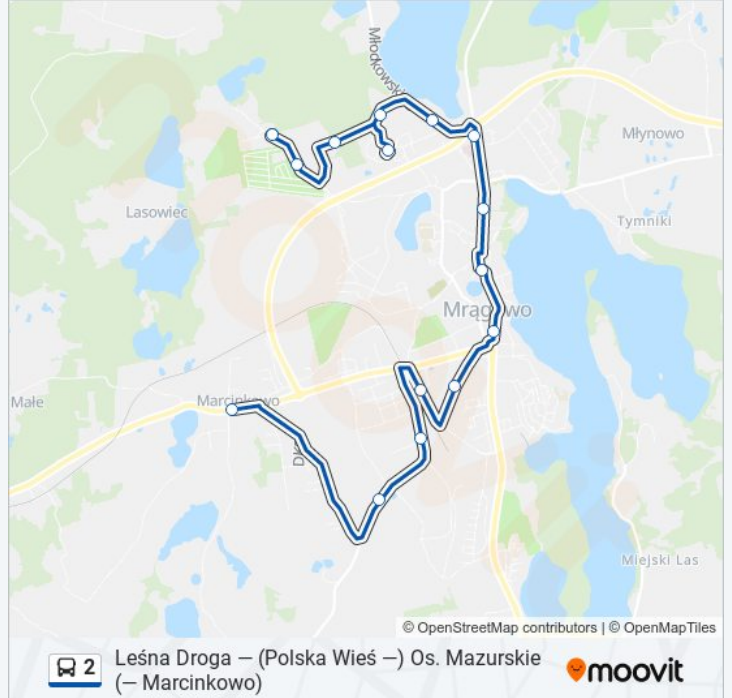

Kierunek: Okulickiego

6 przystanków

[WYŚWIETL ROZKŁAD JAZDY LINII](#)

Polska Wieś 01

Cmentarz Komunalny II 01

Cmentarz Komunalny I 01

Młodkowskiego 02

Szpital - Wolności 01

Okulickiego

Rozkład jazdy dla: autobus 2

Rozkład jazdy dla Okulickiego

poniedziałek	Nieobsługiwane
wtorek	Nieobsługiwane
środa	Nieobsługiwane
czwartek	Nieobsługiwane
piątek	Nieobsługiwane
sobota	14:15
niedziela	Nieobsługiwane

Informacja o: autobus 2

Kierunek: Okulickiego

Przystanki: 6

Długość trwania przejazdu: 12 min

Podsumowanie linii: