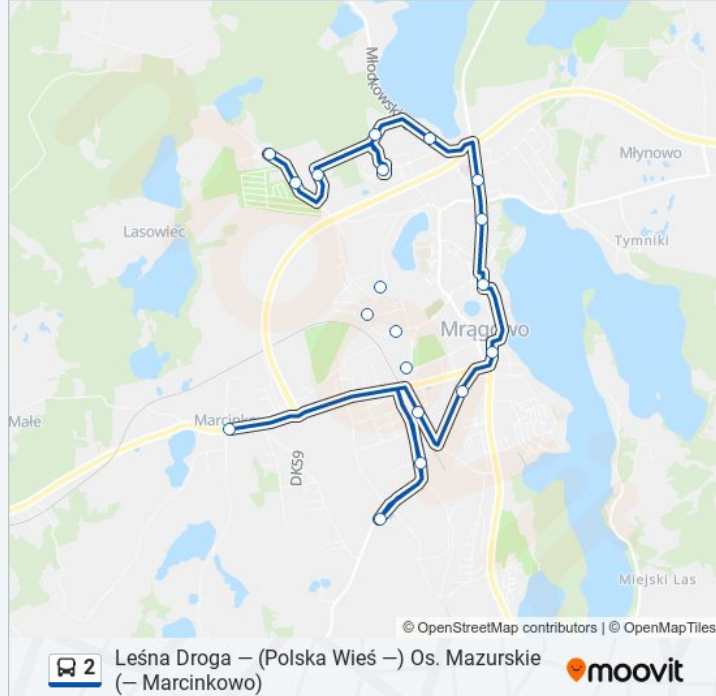

Leśna Droga — (Polska Wieś —) Os. Mazurskie (— Marcinkowo)

[Skorzystaj Z Aplikacji](#)

Autobus 2, linia (Leśna Droga — (Polska Wieś —) Os. Mazurskie (— Marcinkowo)), posiada 8 tras. W dni robocze kursuje: (1) Leśna Droga: 06:04 - 15:09(2) Marcinkowo: 09:47 - 15:35(3) Marcinkowo P. Leśną Drogę: 07:16(4) Marcinkowo P. Przemysłową: 06:27(5) Okulickiego: 14:15(6) Os. Mazurskie: 05:23 - 12:12(7) Polska Wieś: 06:43 - 16:09(8) Polska Wieś P. Leśną Drogę: 13:39

Skorzystaj z aplikacji Moovit, aby znaleźć najbliższy przystanek oraz czas przyjazdu najbliższego środka transportu dla: autobus 2.

Kierunek: Leśna Droga

16 przystanków

[WYŚWIETL ROZKŁAD JAZDY LINII](#)

Os. Mazurskie 01
Os. Mazurskie - Szkoła 01
Rynkowa 03
CH Fabryka 01
Dworzec 02
Piaskowa 01
Rondo Kresowiaków 01
Ratusz 04
Urząd Miejski 02
Szpital - Wolności 02
Młodkowskiego 01
Kormoranów N/Ż 02
Łabędzia 02
Mleczarnia 02
Działki 02
Leśna Droga 04

Informacja o: autobus 2

Kierunek: Leśna Droga

Przystanki: 16

Długość trwania przejazdu: 22 min

Podsumowanie linii:

Leśna Droga – (Polska Wieś –) Os. Mazurskie
(– Marcinkowo)

Kierunek: Marcinkowo

20 przystanków

[WYŚWIETL ROZKŁAD JAZDY LINII](#)

- Leśna Droga 04
- Działki 01
- Mleczarnia 01
- Łabędzia 01
- Kormoranów N/Ż 01
- Młodkowskiego 02
- Szpital - Wolności 01
- Urząd Miejski 01
- Ratusz 02
- Rondo Kresowiaków 02
- Piaskowa 02
- Dworzec 01
- CH Fabryka 02
- Os. Mazurskie - Szkoła 02
- Os. Mazurskie 01
- Os. Mazurskie - Szkoła 01
- Rynkowa 03
- CH Fabryka 01