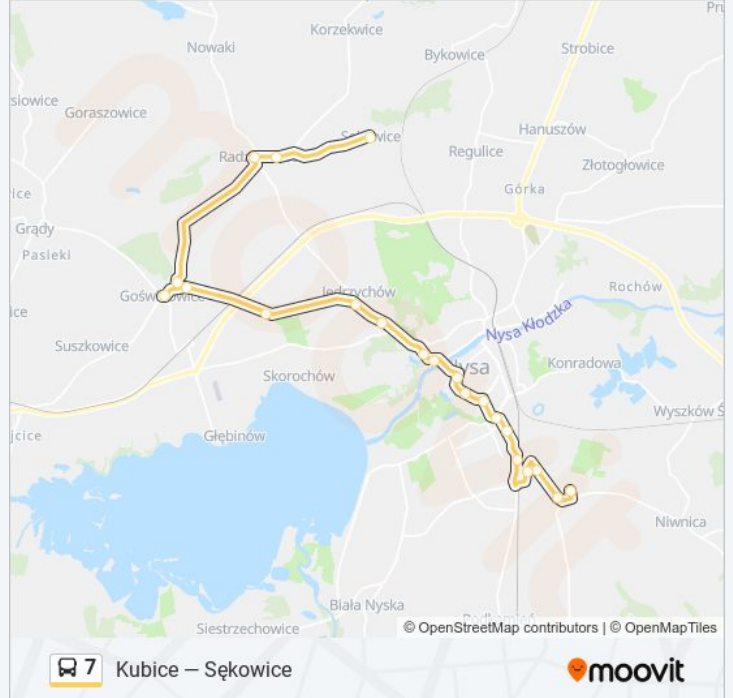

Informacja o: autobus 7

Kierunek: Piłsudskiego Zajezdnia

Przystanki: 21

Długość trwania przejazdu: 34 min

Podsumowanie linii:

Piłsudskiego Lodowisko

Piłsudskiego Opex

Piłsudskiego Zajezdnia