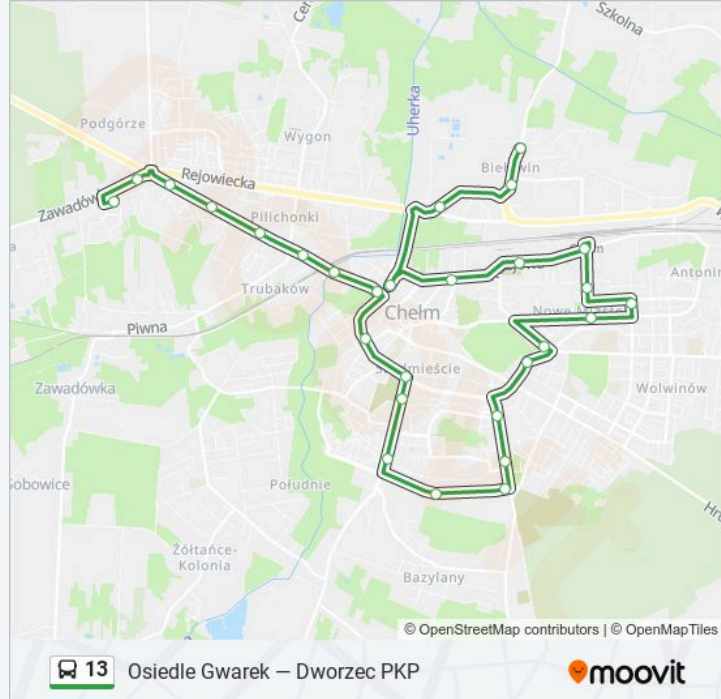

Autobus 13, linia (Osiedle Gwarek – Dworzec PKP), posiada jedną trasę. W dni robocze kursuje:

(1) Osiedle Gwarek: 06:33 - 15:33

Skorzystaj z aplikacji Moovit, aby znaleźć najbliższy przystanek oraz czas przyjazdu najbliższego środka transportu dla: autobus 13.

**Kierunek: Osiedle Gwarek**

28 przystanków

[WYŚWIETL ROZKŁAD JAZDY LINII](#)

Okszowska/Cla  
Okszowska/Chemiczna  
Przyjaźni/Bielawin  
Armii Krajowej/Kfc  
Obłońska/Sienkiewiczza  
Kolejowa, 43  
Dworzec PKP  
Piłsudskiego/Jedność  
Brzóska/11 Listopada  
11 Listopada/Gmach  
Słowackiego/Chełmski Dom Kultury  
Żwirki I Wigury/Policja  
Wojślawicka/Escott  
Wojślawicka/Delikatesy  
3 Maja/Cmentarz  
3 Maja/Vendo Park  
Lwowska/3 Maja  
Lwowska/Cmentarz  
Armii Krajowej/Dworzec Pks  
Armii Krajowej/Oгородowa  
Lubelska/Park

**Informacja o: autobus 13**

**Kierunek:** Osiedle Gwarek

**Przystanki:** 28

**Długość trwania przejazdu:** 46 min

**Podsumowanie linii:**

Lubelska/Pkp Chełm Miasto

Lubelska/Park Wodny

Lubelska/Jednostka Wojskowa

Lubelska/Legionów Polskich

Lubelska/Mcdonald's

Zawadówka/Krzyżówki Lubelskie

Osiedle Gwarek (Kierunek: Ul.Lubelska)

Rozkłady jazdy i mapy tras dla autobus 13 są dostępne w wersji offline w formacie PDF na stronie moovitapp.com. Skorzystaj z Moovit App, aby sprawdzić czasy przyjazdu autobusów na żywo, rozkłady jazdy pociągu czy metra oraz wskazówki krok po kroku jak dojechać w Warszaw komunikacją zbiorową.