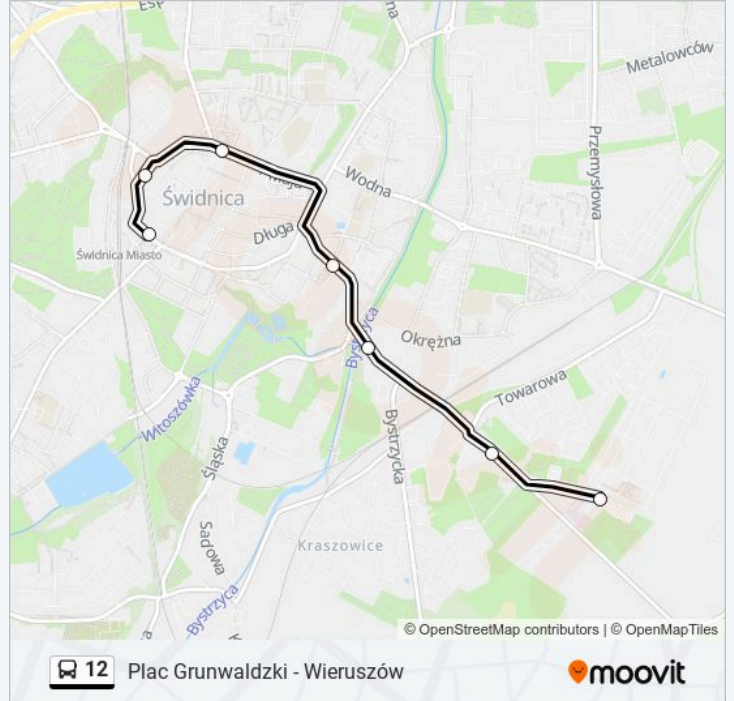

Plac Grunwaldzki - Wieruszów

Skorzystaj Z Aplikacji

Autobus 12, linia (Plac Grunwaldzki - Wieruszów), posiada 4 tras. W dni robocze kursuje:

(1) Strzelińska: 08:48 - 13:36(2) Wieruszów: 12:23 - 22:39(3) Wieruszów Przez Strzelińską → Wieruszów: 05:31 - 09:41(4) Świdnica Pl. Grunwaldzki → Plac Grunwaldzki: 04:55 - 19:05

Skorzystaj z aplikacji Moovit, aby znaleźć najbliższy przystanek oraz czas przyjazdu najbliższego środka transportu dla: autobus 12.

Kierunek: Strzelińska

7 przystanków

[WYŚWIETL ROZKŁAD JAZDY LINII](#)

Pl. Grunwaldzki

Muzealna

Pl. Św. Małgorzaty

Pl. Drzymały

Westerplatte / Bystrzycka

Westerplatte / Składowa

Strzelińska

Rozkład jazdy dla: autobus 12

Rozkład jazdy dla Strzelińska

Kierunek: Wieruszów

14 przystanków

[WYŚWIETL ROZKŁAD JAZDY LINII](#)

- Pl. Grunwaldzki
- Muzealna
- Pl. Św. Małgorzaty
- Pl. Drzymały
- Westerplatte / Bystrzycka
- Westerplatte / Składowa
- Boleścin
- Grodziszczce-Skrzyżowanie
- Grodziszczce-Remiza
- Grodziszczce-Kolonia
- Krzyżowa-Pałac
- Krzyżowa-Pkp
- Wieruszów-Wieś
- Wieruszów