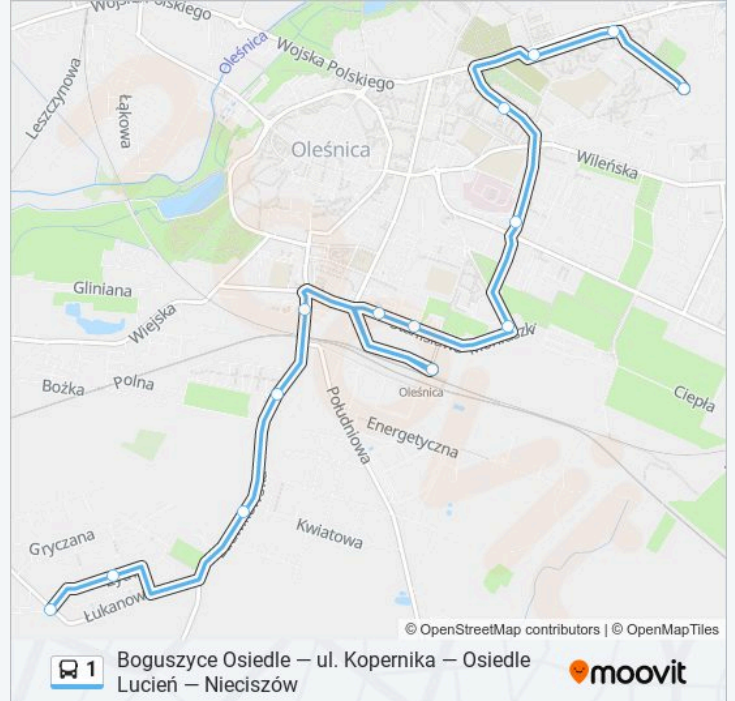

Kierunek: Kopernika

22 przystanków

[WYŚWIETL ROZKŁAD JAZDY LINII](#)

Osiedle Lucień

Ul. Wiejska / Ul. Mokra

Ul. Wiejska

Ul. Wiejska / Szkoła

Ul. Wiejska / Ul. Ceglana

- Ul. Kopernika
- Ul. Wojska Polskiego II / Ul. Kopernika
- Ul. Wojska Polskiego I / Cmentarz
- Ul. Klonowa
- Ul. Sudoła
- Ul. Daszyńskiego
- Ul. Moniuszki II / Ul. Paderewskiego
- Ul. Moniuszki I / Gazownia
- Dworzec Kolejowy
- Ul. 3 Maja
- Ul. Ludwikowska / Ośrodek Zdrowia
- Ul. Ludwikowska / Centralna Nasienna
- Ul. Żytnia
- Osiedle Lucień

Rozkład jazdy dla: autobus 1

Rozkład jazdy dla Osiedle Lucień

poniedziałek	06:05
wtorek	06:05
środa	06:05
czwartek	06:05
piątek	06:05
sobota	Nieobsługiwane
niedziela	Nieobsługiwane

Informacja o: autobus 1

Kierunek: Osiedle Lucień

Przystanki: 14

Długość trwania przejazdu: 18 min

Podsumowanie linii:

Rozkłady jazdy i mapy tras dla autobus 1 są dostępne w wersji offline w formacie PDF na stronie moovitapp.com. Skorzystaj z Moovit App, aby sprawdzić czasy przyjazdu autobusów na żywo, rozkłady jazdy pociągu czy metra oraz wskazówki krok po kroku jak dojechać w Warszawie komunikacją zbiorową.