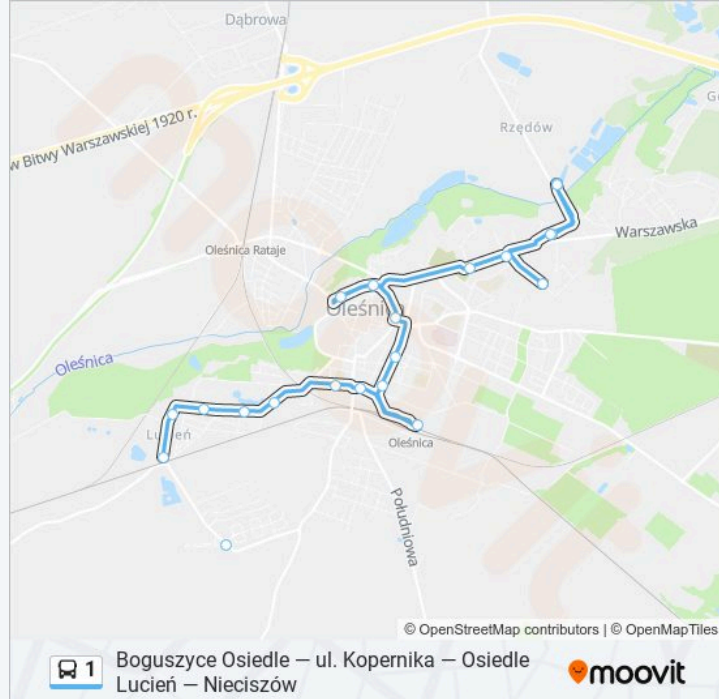

Kierunek: Dworzec Autobusowy

5 przystanków

[WYŚWIETL ROZKŁAD JAZDY LINII](#)

Ul. Kopernika

Ul. Wojska Polskiego II / Ul. Kopernika

Ul. Wojska Polskiego I / Cmentarz

Plac Staszica

Dworzec Autobusowy

Kierunek: Kopernika

22 przystanków

[WYŚWIETL ROZKŁAD JAZDY LINII](#)

Osiedle Lucień

Ul. Wiejska / Ul. Mokra

Ul. Wiejska

Ul. Wiejska / Szkoła

Ul. Wiejska / Ul. Ceglana

Informacja o: autobus 1

Kierunek: Kopernika

Przystanki: 22

Długość trwania przejazdu: 18 min

Podsumowanie linii:

Boguszyce Osiedle

Ośrodek Zdrowia Spalice – Pętla

Ul. Wspólna / Kaufland

Ul. Kopernika

Kierunek: Nieciszów

16 przystanków

[WYŚWIETL ROZKŁAD JAZDY LINII](#)

Ul. Kopernika

Ul. Wojska Polskiego II / Ul. Kopernika

Ul. Wojska Polskiego I / Cmentarz

Ul. Klonowa