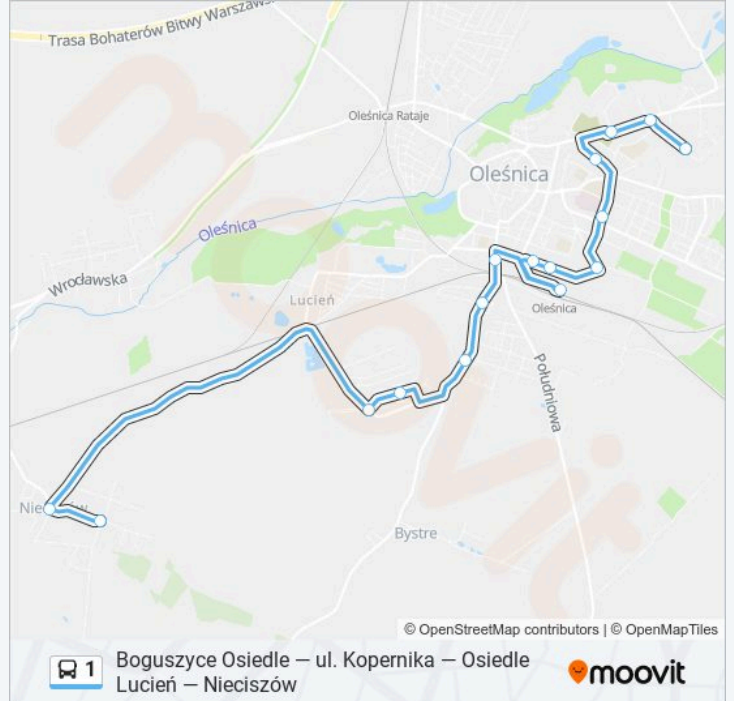

Kierunek: Kopernika

22 przystanków

[WYŚWIETL ROZKŁAD JAZDY LINII](#)

Osiedle Lucień

Ul. Wiejska / Ul. Mokra

Ul. Wiejska

Ul. Wiejska / Szkoła

Ul. Wiejska / Ul. Ceglana

Ul. Sudoła

Ul. Daszyńskiego

Ul. Moniuszki II / Ul. Paderewskiego

Ul. Moniuszki I / Gazownia

Dworzec Kolejowy

Ul. 3 Maja

Ul. Ludwikowska / Ośrodek Zdrowia

Ul. Ludwikowska / Centralna Nasienna

Ul. Żytnia

Osiedle Lucień

Nieciszów-Sklep

Nieciszów-Pętla

Rozkład jazdy dla: autobus 1

Rozkład jazdy dla Nieciszów

poniedziałek	07:00
wtorek	07:00
środa	07:00
czwartek	07:00
piątek	07:00
sobota	Nieobsługiwane
niedziela	Nieobsługiwane

Informacja o: autobus 1

Kierunek: Nieciszów

Przystanki: 16

Długość trwania przejazdu: 23 min

Podsumowanie linii:

Kierunek: Osiedle Lucień

14 przystanków

[WYŚWIETL ROZKŁAD JAZDY LINII](#)