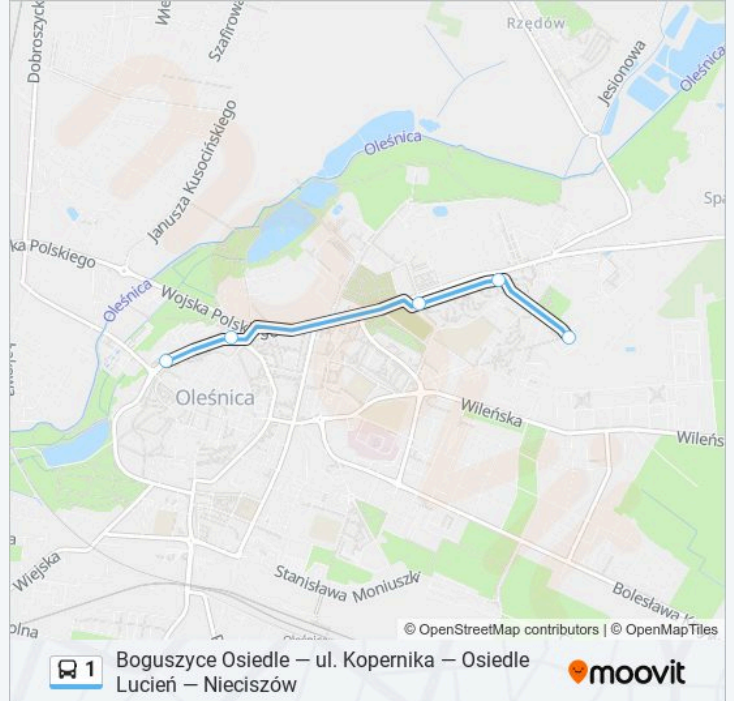

**1 Boguszyce Osiedle – ul. Kopernika – Osiedle Lucień – Nieciszów**

Skorzystaj Z Aplikacji

Autobus 1, linia (Boguszyce Osiedle – ul. Kopernika – Osiedle Lucień – Nieciszów), posiada 4 tras. W dni robocze kursuje:

(1) Dworzec Autobusowy: 08:00(2) Kopernika: 06:00 - 07:30(3) Nieciszów: 07:00(4) Osiedle Lucień: 06:05

Skorzystaj z aplikacji Moovit, aby znaleźć najbliższy przystanek oraz czas przyjazdu najbliższego środka transportu dla: autobus 1.

Kierunek: Dworzec Autobusowy

5 przystanków

[WYŚWIETL ROZKŁAD JAZDY LINII](#)

Ul. Kopernika

Ul. Wojska Polskiego II / Ul. Kopernika

Ul. Wojska Polskiego I / Cmentarz

Plac Staszica

Dworzec Autobusowy

Kierunek: Kopernika

22 przystanków

[WYŚWIETL ROZKŁAD JAZDY LINII](#)

Osiedle Lucień

Ul. Wiejska / Ul. Mokra

Ul. Wiejska

Ul. Wiejska / Szkoła

Ul. Wiejska / Ul. Ceglana