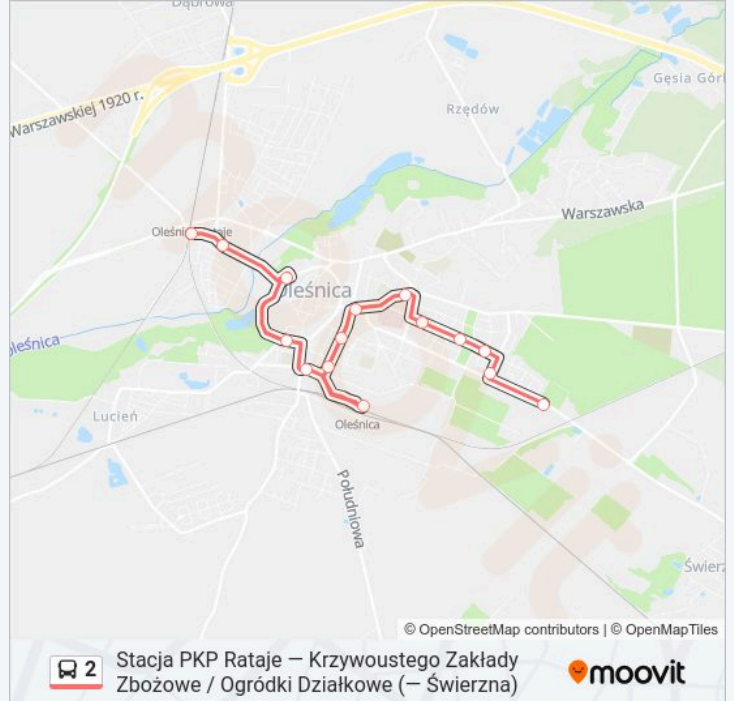

Dworzec Kolejowy

11 Listopada

11 Listopada / Urząd Gminy

Lwowska

Ul. Kochanowskiego

Ul. Słoneczna

Ul. Armii Krajowej / Ul. Krzywa

Ul. Armii Krajowej / Ul. Poprzeczna

### Rozkład jazdy dla: autobus 2

Rozkład jazdy dla Krzywoustego / Zakłady Zbożowe

poniedziałek	05:00 - 05:40
wtorek	05:00 - 05:40
środa	05:00 - 05:40
czwartek	05:00 - 05:40
piątek	05:00 - 05:40
sobota	Nieobsługiwane
niedziela	Nieobsługiwane

### Informacja o: autobus 2

**Kierunek:** Krzywoustego / Zakłady Zbożowe

**Przystanki:** 15

**Długość trwania przejazdu:** 13 min

**Podsumowanie linii:**

## Kierunek: Ul. Krzywoustego / Ogródki Działkowe

17 przystanków

[WYŚWIETL ROZKŁAD JAZDY LINII](#)

Dworzec Kolejowy Rataje

Ul. Wrocławska

Dworzec Autobusowy

Ul. Wały Jagiellońskie

Ul. 3 Maja