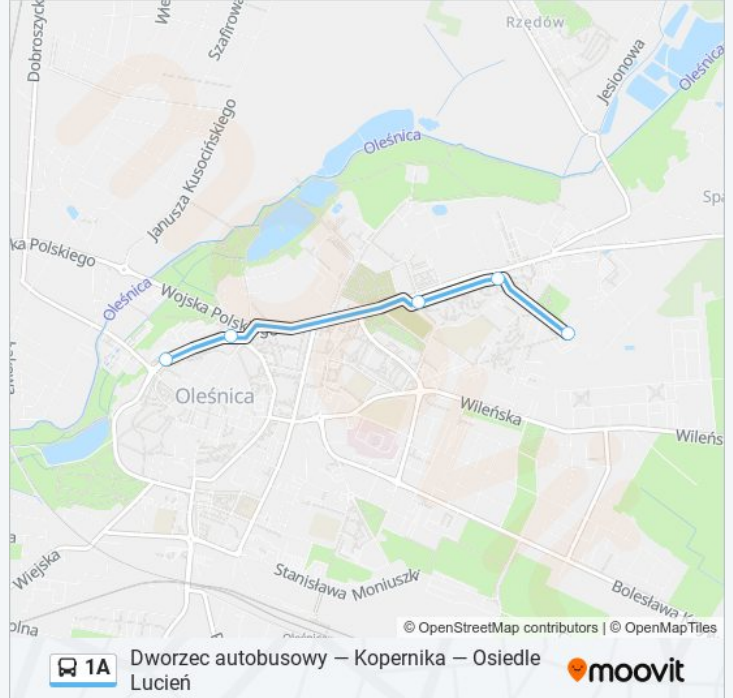

Skorzystaj z aplikacji Moovit, aby znaleźć najbliższy przystanek oraz czas przyjazdu najbliższego środka transportu dla: autobus 1A.

**Kierunek: Dworzec Autobusowy**

5 przystanków

[WYŚWIETL ROZKŁAD JAZDY LINII](#)

Kopernika

Ul. Wojska Polskiego II / Ul. Kopernika

Ul. Wojska Polskiego I / Cmentarz

Plac Staszica

Dworzec Autobusowy

**Rozkład jazdy dla: autobus 1A**

Rozkład jazdy dla Dworzec Autobusowy

poniedziałek	10:53
wtorek	10:53
środa	10:53
czwartek	10:53
piątek	10:53
sobota	Nieobsługiwane
niedziela	Nieobsługiwane

**Informacja o: autobus 1A****Kierunek:** Dworzec Autobusowy**Przystanki:** 5**Długość trwania przejazdu:** 7 min**Podsumowanie linii:**

### Kierunek: Dworzec Autobusowy

9 przystanków

[WYŚWIETL ROZKŁAD JAZDY LINII](#)

Osiedle Lucień

Ul. Żytnia

Ul. Ludwikowska / Centralna Nasienna

Ul. Ludwikowska / Ośrodek Zdrowia

Ul. 3 Maja