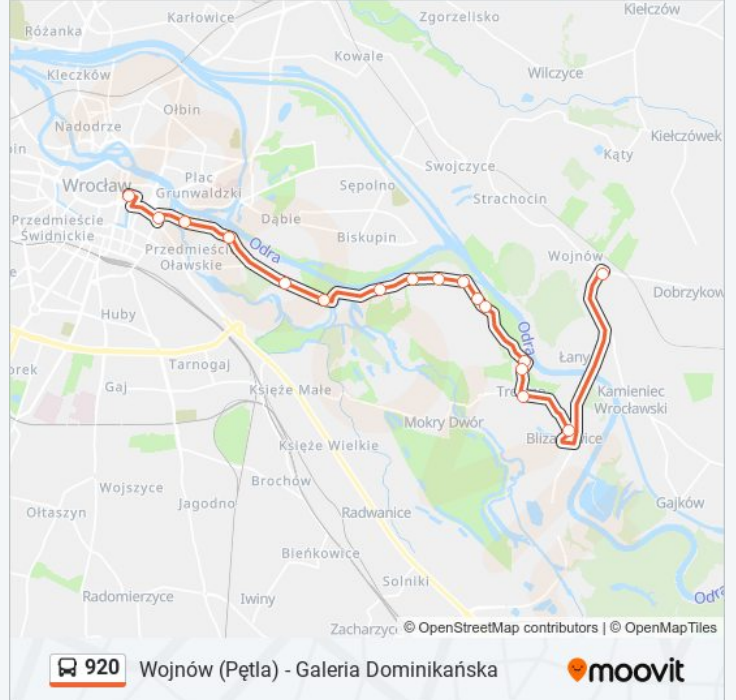

Autobus 920, linia (Wojnów (Pętla) - Galeria Dominikańska), posiada 3 tras. W dni robocze kursuje:
(1) Galeria Dominikańska: 05:25 - 18:30(2) Opatowice: 08:00 - 18:14(3) Wojnów (Pętla): 05:55 - 17:16
Skorzystaj z aplikacji Moovit, aby znaleźć najbliższy przystanek oraz czas przyjazdu najbliższego środka transportu dla: autobus 920.

Przystanki: 10

Długość trwania przejazdu: 19 min

Podsumowanie linii:

Kierunek: Wojnów (Pętla)

17 przystanków

[WYŚWIETL ROZKŁAD JAZDY LINII](#)

- Galeria Dominikańska
- Pl. Wróblewskiego
- Na Grobli (Hydropolis)
- Okólna
- Międzyrzecka
- Bierdzany
- Nowy Dom
- Opatowicka Nr 59
- Opatowicka Nr 85
- Opatowice
- Opatowicka Nr 127
- Zalewowa
- Trestno - Świetlica
- Trestno - Kościół
- Trestno (Pętla)
- Blizanowice
- Wojnów (Pętla)

Rozkład jazdy dla: autobus 920

Rozkład jazdy dla Wojnów (Pętla)

poniedziałek	05:55 - 17:16
wtorek	05:55 - 17:16
środa	05:55 - 17:16
czwartek	05:55 - 17:16
piątek	05:55 - 17:16
sobota	Nieobsługiwane
niedziela	Nieobsługiwane

Informacja o: autobus 920

Kierunek: Wojnów (Pętla)

Przystanki: 17

Długość trwania przejazdu: 36 min

Podsumowanie linii:

Rozkłady jazdy i mapy tras dla autobus 920 są dostępne w wersji offline w formacie PDF na stronie moovitapp.com. Skorzystaj z Moovit App, aby sprawdzić czasy przyjazdu autobusów na żywo, rozkłady jazdy pociągu czy metra oraz wskazówki krok po kroku jak dojechać w Warszaw komunikacją zbiorową.