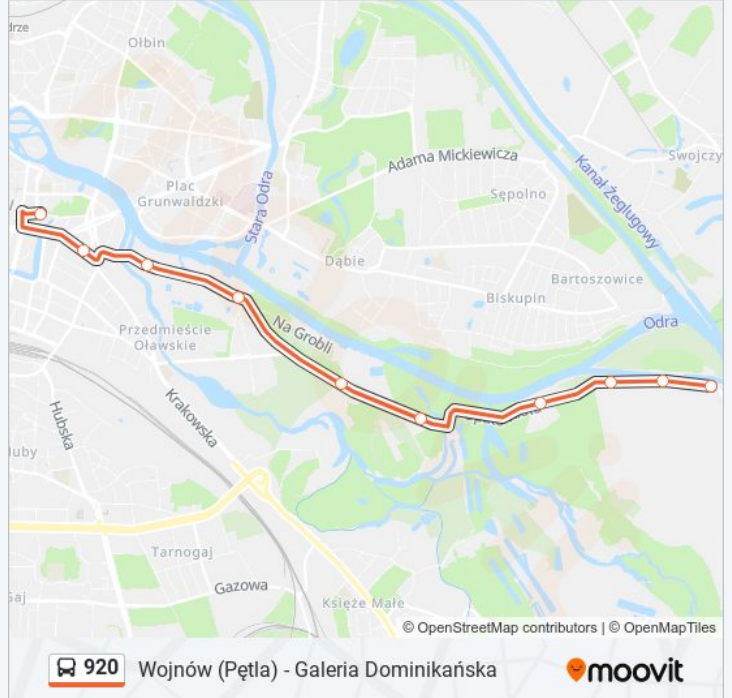

Autobus 920, linia (Wojnów (Pętla) - Galeria Dominikańska), posiada 3 tras. W dni robocze kursuje:
(1) Galeria Dominikańska: 05:25 - 18:30(2) Opatowice: 08:00 - 18:14(3) Wojnów (Pętla): 05:55 - 17:16
Skorzystaj z aplikacji Moovit, aby znaleźć najbliższy przystanek oraz czas przyjazdu najbliższego środka transportu dla: autobus 920.

Kierunek: Galeria Dominikańska

17 przystanków

[WYŚWIETL ROZKŁAD JAZDY LINII](#)

Wojnów (Pętla)
Blizanowice
Trestno (Pętla)
Trestno - Kościół
Trestno - Świetlica
Zalewowa
Opatowicka Nr 127
Opatowice
Opatowicka Nr 85
Opatowicka Nr 59
Nowy Dom
Bierdzany
Międzyrzeczka
Okólna
Na Grobli (Hydropolis)
Pl. Wróblewskiego
Galeria Dominikańska

Informacja o: autobus 920**Kierunek:** Galeria Dominikańska**Przystanki:** 17**Długość trwania przejazdu:** 35 min**Podsumowanie linii:**

Kierunek: Opatowice

10 przystanków

[WYŚWIETL ROZKŁAD JAZDY LINII](#)

Przystanki: 10

Długość trwania przejazdu: 19 min

Podsumowanie linii:

Kierunek: Wojnów (Pętla)

17 przystanków

[WYŚWIETL ROZKŁAD JAZDY LINII](#)

- Galeria Dominikańska
- Pl. Wróblewskiego
- Na Grobli (Hydropolis)
- Okólna
- Międzyrzecka
- Bierdzany
- Nowy Dom
- Opatowicka Nr 59
- Opatowicka Nr 85
- Opatowice
- Opatowicka Nr 127
- Zalewowa
- Trestno - Świetlica
- Trestno - Kościół
- Trestno (Pętla)
- Blizanowice
- Wojnów (Pętla)