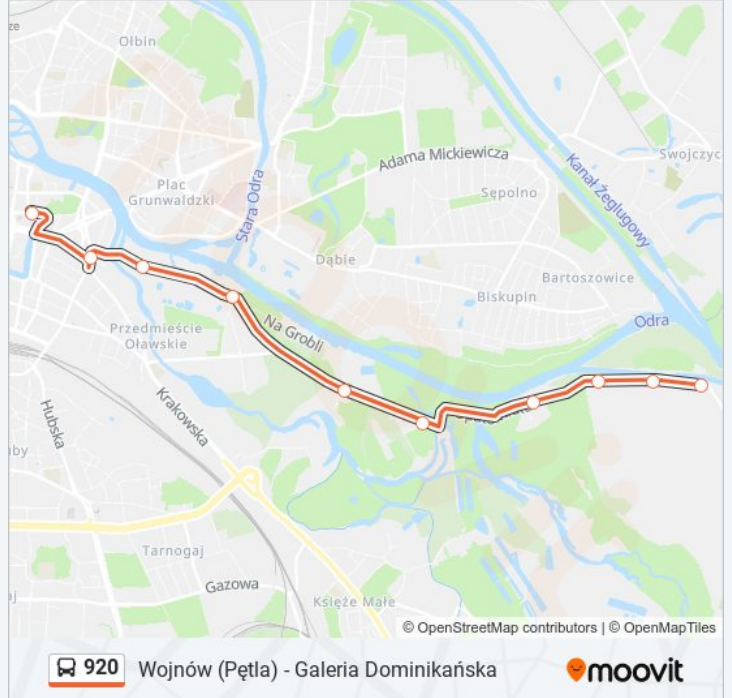

Autobus 920, linia (Wojnów (Pętla) - Galeria Dominikańska), posiada 3 tras. W dni robocze kursuje:
(1) Galeria Dominikańska: 05:25 - 18:30(2) Opatowice: 08:00 - 18:14(3) Wojnów (Pętla): 05:55 - 17:16
Skorzystaj z aplikacji Moovit, aby znaleźć najbliższy przystanek oraz czas przyjazdu najbliższego środka transportu dla: autobus 920.

Kierunek: Galeria Dominikańska

17 przystanków

[WYŚWIETL ROZKŁAD JAZDY LINII](#)

Wojnów (Pętla)
Blizanowice
Trestno (Pętla)
Trestno - Kościół
Trestno - Świetlica
Zalewowa
Opatowicka Nr 127
Opatowice
Opatowicka Nr 85
Opatowicka Nr 59
Nowy Dom
Bierdzany
Międzyrzeczka
Okólna
Na Grobli (Hydropolis)
Pl. Wróblewskiego
Galeria Dominikańska

poniedziałek	08:00 - 18:14
wtorek	08:00 - 18:14
środa	08:00 - 18:14
czwartek	08:00 - 18:14
piątek	08:00 - 18:14
sobota	Nieobsługiwane
niedziela	Nieobsługiwane

Informacja o: autobus 920

Kierunek: Opatowice

Przystanki: 10

Długość trwania przejazdu: 19 min

Podsumowanie linii:

Kierunek: Wojnów (Pętla)

17 przystanków

[WYŚWIETL ROZKŁAD JAZDY LINII](#)

- Galeria Dominikańska
- Pl. Wróblewskiego
- Na Grobli (Hydropolis)
- Okólna
- Międzyrzecka
- Bierdzany
- Nowy Dom
- Opatowicka Nr 59
- Opatowicka Nr 85
- Opatowice
- Opatowicka Nr 127
- Zalewowa
- Trestno - Świetlica
- Trestno - Kościół
- Trestno (Pętla)
- Blizanowice
- Wojnów (Pętla)