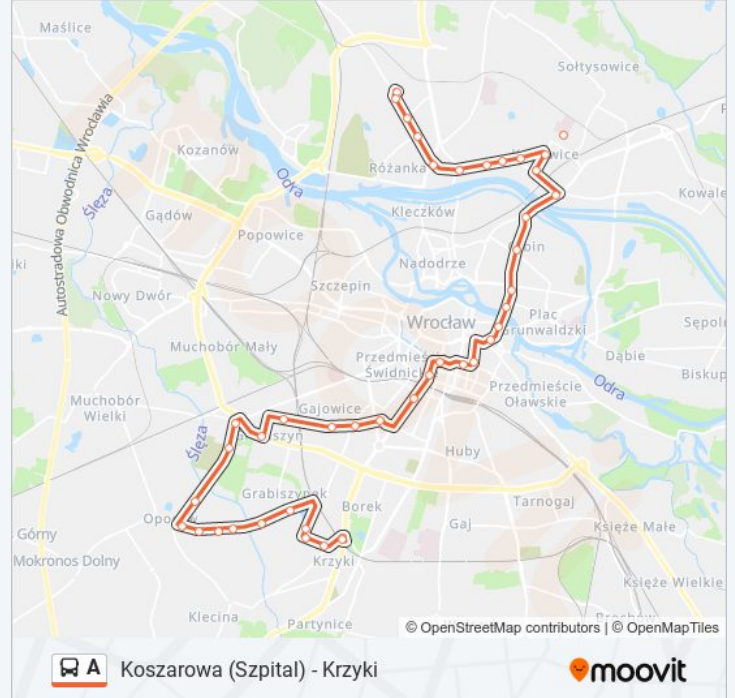

Bastion Sakwowy

Renoma

Arkady (Capitol)

Pl. Hirszfelda

Krucza

Krucza (Mielecka)

Inżynierska

Aleja Pracy

Rymarska

Wawrzyniaka

Chłodna

Sowia

Krzyki

Kierunek: Sołtysowice

38 przystanków

[WYŚWIETL ROZKŁAD JAZDY LINII](#)