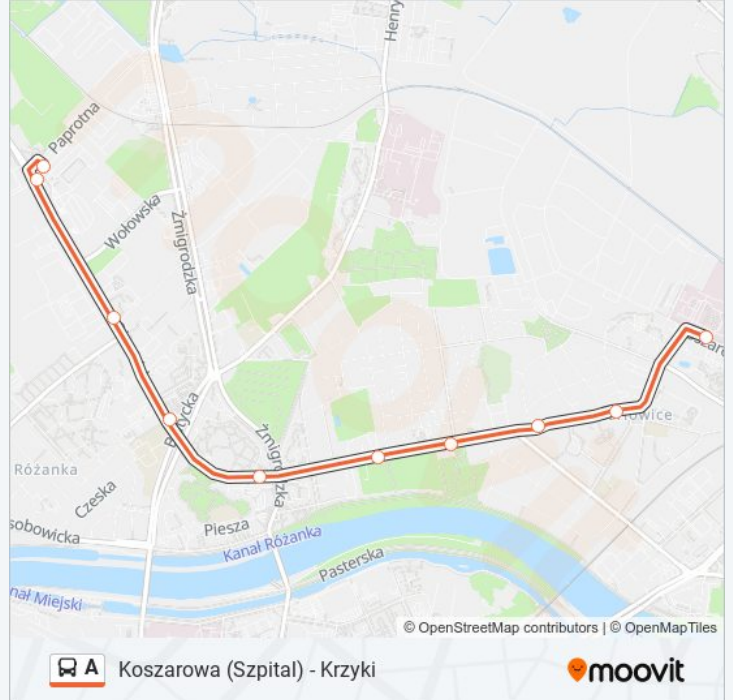

Rozkłady jazdy i mapy tras dla autobus A są dostępne w wersji offline w formacie PDF na stronie moovitapp.com. Skorzystaj z Moovit App, aby sprawdzić czasy przyjazdu autobusów na żywo, rozkłady jazdy pociągu czy metra oraz wskazówki krok po kroku jak dojechać w Warszaw komunikacją zbiorową.

© 2024 Moovit - Wszelkie prawa zastrzeżone