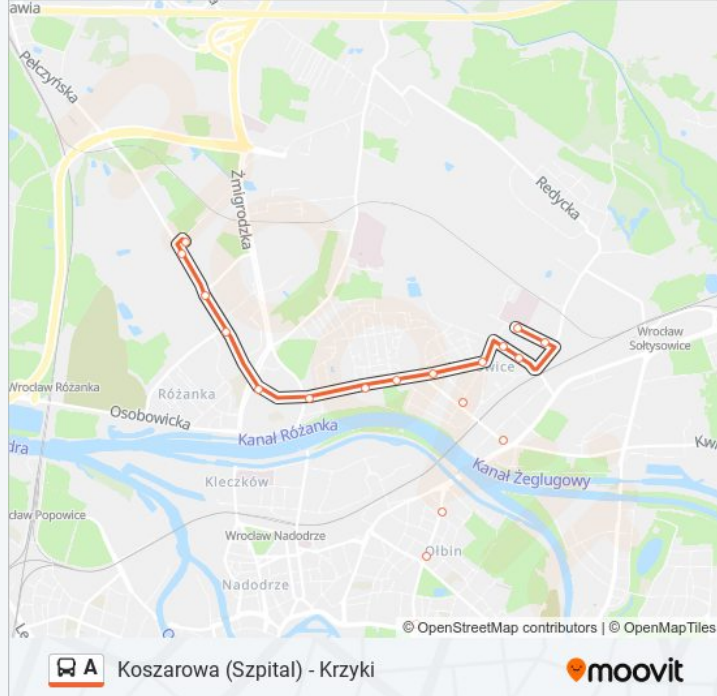

Skorzystaj z aplikacji Moovit, aby znaleźć najbliższy przystanek oraz czas przyjazdu najbliższego środka transportu dla: autobus A.

Kierunek: Koszarowa (Szpital)

34 przystanków

[WYŚWIETL ROZKŁAD JAZDY LINII](#)

Informacja o: autobus A**Kierunek:** Koszarowa (Szpital)**Przystanki:** 34**Długość trwania przejazdu:** 59 min**Podsumowanie linii:**

Kraśińskiego

Urząd Wojewódzki (Muzeum Narodowe)

Katedra

Ogród Botaniczny

Wyszyńskiego

Damrota

Kromera

Berenta

Pl. Daniłowskiego

Przybyszewskiego

Czajkowskiego

Koszarowa (Uniwersytet)

Koszarowa (Szpital)

Kierunek: Krzyki

40 przystanków

[WYŚWIETL ROZKŁAD JAZDY LINII](#)

Zajezdnia Obornicka

Paprotna

Obornicka (Wołowska)

Bezpieczna