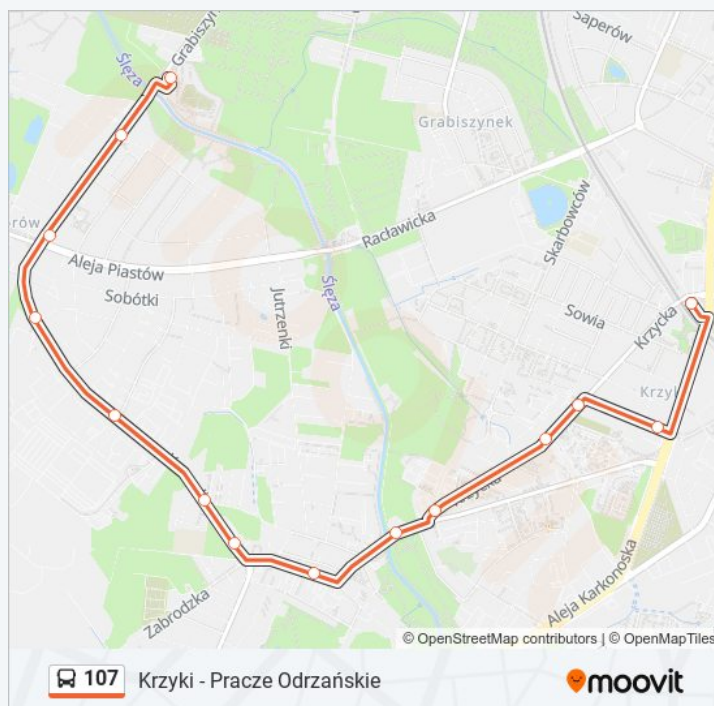

Kierunek: Oporów

14 przystanków

[WYŚWIETL ROZKŁAD JAZDY LINII](#)

Krzyki
Przyjaźni
Zimowa
Os. Przyjaźni
Skarbowców
Klecina
Kościelna
Wałbrzyska
Marchewkowa
Morelowskiego
Adamieckiego
Wiejska
Solskiego
Oporów

Rozkład jazdy dla: autobus 107

Rozkład jazdy dla Oporów

poniedziałek	Nieobsługiwane
wtorek	Nieobsługiwane
środa	Nieobsługiwane
czwartek	Nieobsługiwane
piątek	Nieobsługiwane
sobota	23:10
niedziela	23:10

Informacja o: autobus 107

Kierunek: Oporów

Przystanki: 14

Długość trwania przejazdu: 13 min

Podsumowanie linii:

Kierunek: Pracze Odrzańskie

57 przystanków

[WYŚWIETL ROZKŁAD JAZDY LINII](#)

Krzyki
Przyjaźni
Zimowa
Os. Przyjaźni

Rozkład jazdy dla: autobus 107

Rozkład jazdy dla Pracze Odrzańskie

poniedziałek	04:54 - 22:46
wtorek	04:54 - 22:46
środa	04:54 - 22:46
czwartek	04:54 - 22:46
piątek	04:54 - 22:46
sobota	04:31 - 22:46