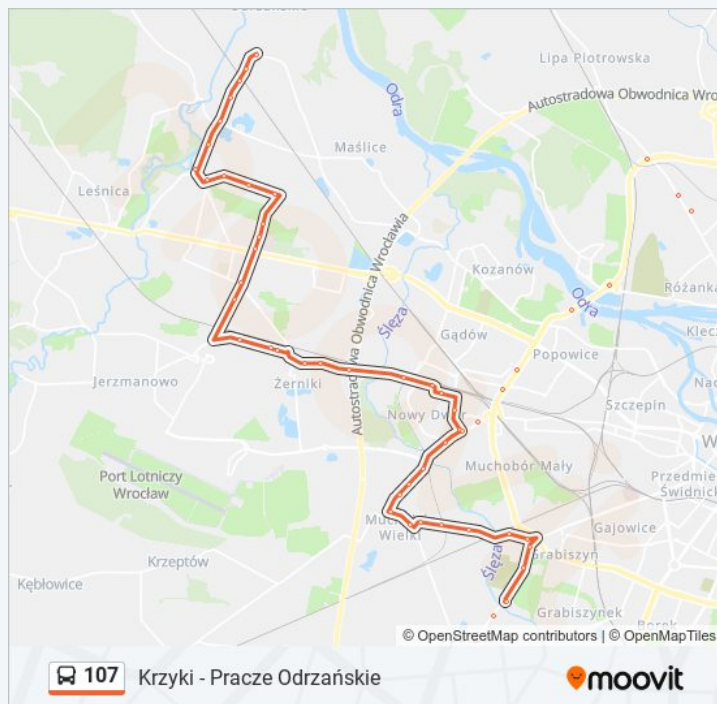

### Informacja o: autobus 107

**Kierunek:** Pracze Odrzańskie

**Przystanki:** 57

**Długość trwania przejazdu:** 65 min

**Podsumowanie linii:**

Strachowicka

Żernicka

Jerzmanowska Nr 9