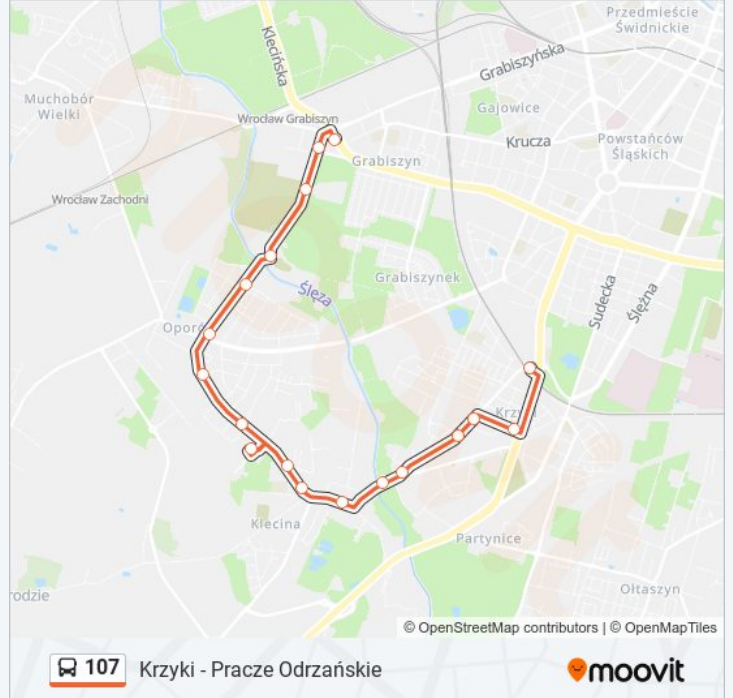

Skorzystaj z aplikacji Moovit, aby znaleźć najbliższy przystanek oraz czas przyjazdu najbliższego środka transportu dla: autobus 107.

**Kierunek: Fat**

18 przystanków

[WYŚWIETL ROZKŁAD JAZDY LINII](#)

Krzyki  
Przyjaźni  
Zimowa  
Os. Przyjaźni  
Skarbowców  
Klecina  
Kościelna  
Wałbrzyska  
Marchewkowa  
Giełdowa (Centrum Hurtu)  
Morelowskiego  
Adamickiego  
Wiejska  
Solskiego  
Oporów  
Grabiszyńska (Cmentarz)  
Fiołkowa  
Fat

## Kierunek: Krzyki

56 przystanków

[WYŚWIETL ROZKŁAD JAZDY LINII](#)

Pracze Odrzańskie

Pracze Odrzańskie

Pracze Odrzańskie (Stacja Kolejowa)

Stabłowicka (Ośrodek Zdrowia)

Główna