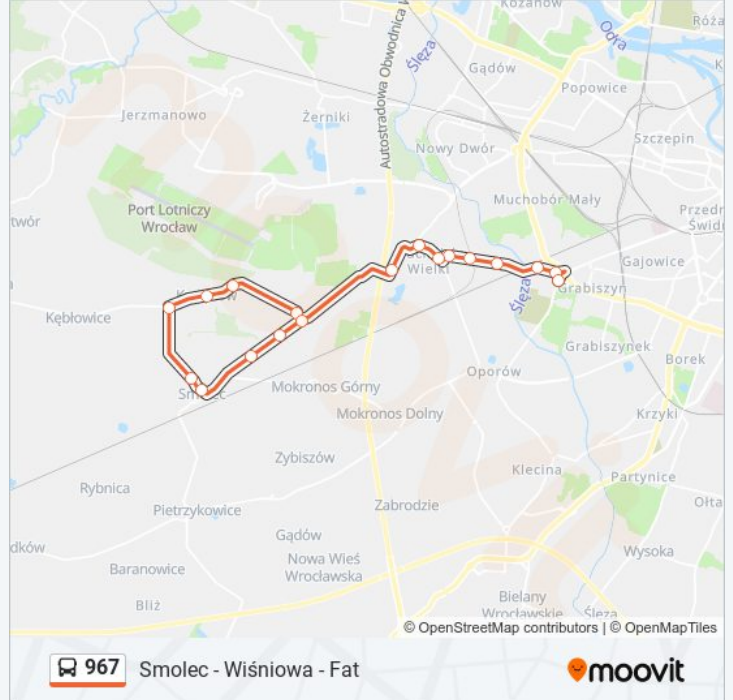

Kierunek: Fat

18 przystanków

[WYŚWIETL ROZKŁAD JAZDY LINII](#)

Smolec - Wiśniowa
Krzeptów - Dolina Krzeptowa
Krzeptów - Boisko
Krzeptów - Pętla
Krzeptów - Skrzy.
Smolec - Główna (Na Wys. Nr 83)
Smolec - Chłopska/Główna
Smolec - Chłopska/Cisowa
Smolec - Chłopska/Śliwkowa
Smolec - Chłopska/Wrzosowa
Gagarina
Muchobór Wielki
Stanisławowska (W.K. Formaty)
Trawowa
Krzemieniecka
Końcowa
Ostrowskiego
Fat

Informacja o: autobus 967**Kierunek:** Fat**Przystanki:** 18**Długość trwania przejazdu:** 31 min**Podsumowanie linii:**

Kierunek: Smolec - Wiśniowa

18 przystanków

[WYŚWIETL ROZKŁAD JAZDY LINII](#)

Fiołkowa
 Fat
 Ostrowskiego
 Końcowa
 Krzemieniecka
 Trawowa
 Stanisławowska (W.K. Formaty)
 Muchobór Wielki
 Gagarina
 Smolec - Chłopska/Wrzosowa
 Smolec - Chłopska/Śliwkowa
 Smolec - Chłopska/Cisowa
 Smolec - Lipowa/Pętla
 Smolec - Dębowa (Sklep)
 Krzeptów - Skrzy.
 Krzeptów - Boisko
 Krzeptów - Dolina Krzeptowa
 Smolec - Wiśniowa

Rozkład jazdy dla: autobus 967

Rozkład jazdy dla Smolec - Wiśniowa

poniedziałek	05:39 - 18:18
wtorek	05:39 - 18:18
środa	05:39 - 18:18
czwartek	05:39 - 18:18
piątek	05:39 - 18:18
sobota	Nieobsługiwane
niedziela	Nieobsługiwane

Informacja o: autobus 967

Kierunek: Smolec - Wiśniowa

Przystanki: 18

Długość trwania przejazdu: 29 min

Podsumowanie linii:

Rozkłady jazdy i mapy tras dla autobus 967 są dostępne w wersji offline w formacie PDF na stronie moovitapp.com. Skorzystaj z Moovit App, aby sprawdzić czasy przyjazdu autobusów na żywo, rozkłady jazdy pociągu czy metra oraz wskazówki krok po kroku jak dojechać w Warszawie komunikacją zbiorową.