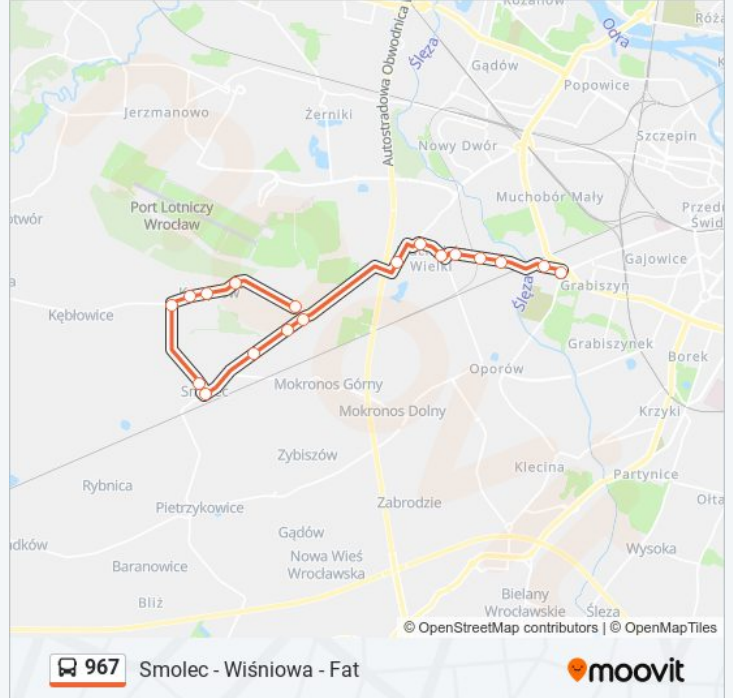

 967

Smolec - Wiśniowa - Fat

Skorzystaj Z Aplikacji

Autobus 967, linia (Smolec - Wiśniowa - Fat), posiada 2 tras. W dni robocze kursuje:

(1) Fat: 05:01 - 17:26(2) Smolec - Wiśniowa: 05:39 - 18:18

Skorzystaj z aplikacji Moovit, aby znaleźć najbliższy przystanek oraz czas przyjazdu najbliższego środka transportu dla: autobus 967.

Kierunek: Fat

18 przystanków

[WYŚWIETL ROZKŁAD JAZDY LINII](#)

Smolec - Wiśniowa
Krzeptów - Dolina Krzeptowa
Krzeptów - Boisko
Krzeptów - Pętla
Krzeptów - Skrzy.
Smolec - Główna (Na Wys. Nr 83)
Smolec - Chłopska/Główna
Smolec - Chłopska/Cisowa
Smolec - Chłopska/Śliwkowa
Smolec - Chłopska/Wrzosowa
Gagarina
Muchobór Wielki
Stanisławowska (W.K. Formaty)
Trawowa
Krzemieniecka
Końcowa
Ostrowskiego
Fat

Informacja o: autobus 967**Kierunek:** Fat**Przystanki:** 18**Długość trwania przejazdu:** 31 min**Podsumowanie linii:**

Kierunek: Smolec - Wiśniowa

18 przystanków

[WYŚWIETL ROZKŁAD JAZDY LINII](#)

Fiołkowa
 Fat
 Ostrowskiego
 Końcowa
 Krzemieniecka
 Trawowa
 Stanisławowska (W.K. Formaty)
 Muchobór Wielki
 Gagarina
 Smolec - Chłopska/Wrzosowa
 Smolec - Chłopska/Śliwkowa
 Smolec - Chłopska/Cisowa
 Smolec - Lipowa/Pętla
 Smolec - Dębowa (Sklep)
 Krzeptów - Skrzy.
 Krzeptów - Boisko
 Krzeptów - Dolina Krzeptowa
 Smolec - Wiśniowa