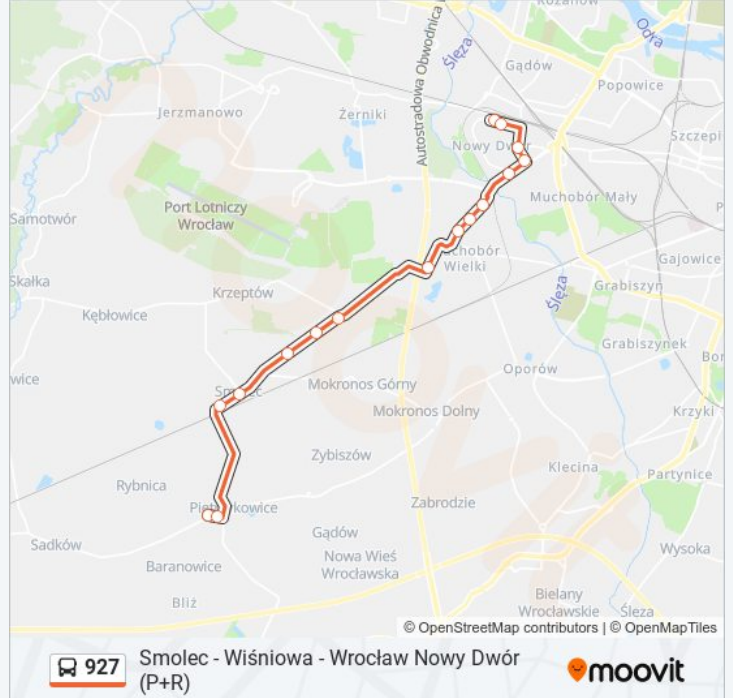

Kierunek: Smolec - Wiśniowa

18 przystanków

[WYŚWIETL ROZKŁAD JAZDY LINII](#)

Wrocław Nowy Dwór (P+R)
Rogowska (Ośrodek Sportu)
Chociebuska (C. K. Nowy Pafawag)
Strzegomska (Krzyżówka)
Rogowska (P+R)
Mińska (Rondo Rotm. Pileckiego)
Tyrmanda
Zagony
Gagarina
Smolec - Chłopska/Wrzosowa
Smolec - Chłopska/Śliwkowa
Smolec - Chłopska/Cisowa
Smolec - Lipowa/Pętla
Smolec - Dębowa (Sklep)
Krzeptów - Skrzy.
Krzeptów - Boisko
Krzeptów - Dolina Krzeptowa
Smolec - Wiśniowa

Rozkład jazdy dla: autobus 927

Rozkład jazdy dla Smolec - Wiśniowa

poniedziałek	05:51 - 22:34
wtorek	05:51 - 22:34
środa	05:51 - 22:34
czwartek	05:51 - 22:34
piątek	05:51 - 22:34
sobota	05:34 - 22:40
niedziela	06:40 - 22:40

Informacja o: autobus 927

Kierunek: Smolec - Wiśniowa

Przystanki: 18

Długość trwania przejazdu: 29 min

Podsumowanie linii: