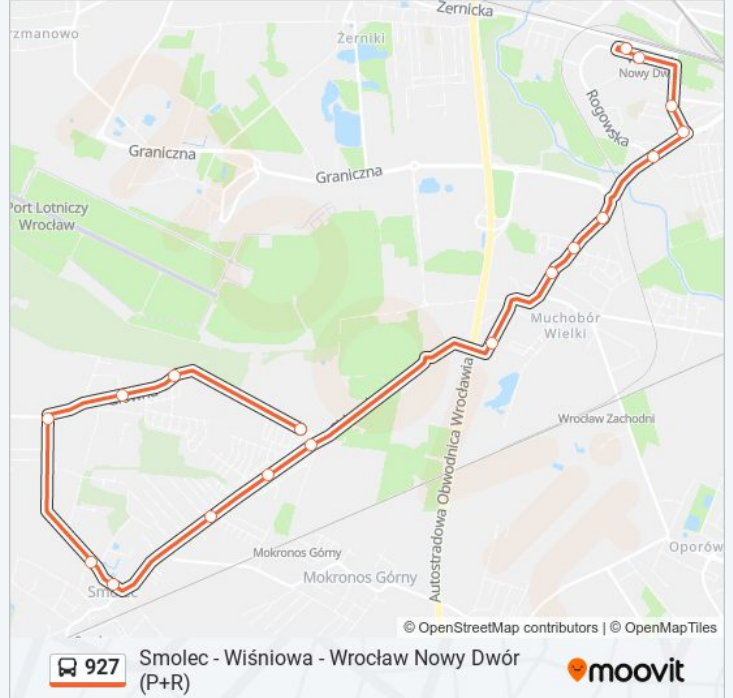

Informacja o: autobus 927**Kierunek:** Pietrzykowice - Sportowa/Pętla**Przystanki:** 16**Długość trwania przejazdu:** 31 min**Podsumowanie linii:**

Kierunek: Smolec - Wiśniowa

18 przystanków

[WYŚWIETL ROZKŁAD JAZDY LINII](#)

Wrocław Nowy Dwór (P+R)
 Rogowska (Ośrodek Sportu)
 Chociebuska (C. K. Nowy Pafawag)
 Strzegomska (Krzyżówka)
 Rogowska (P+R)
 Mińska (Rondo Rotm. Pileckiego)
 Tyrmanda
 Zagony
 Gagarina
 Smolec - Chłopska/Wrzosowa
 Smolec - Chłopska/Śliwkowa
 Smolec - Chłopska/Cisowa
 Smolec - Lipowa/Pętla
 Smolec - Dębowa (Sklep)
 Krzeptów - Skrzy.
 Krzeptów - Boisko
 Krzeptów - Dolina Krzeptowa
 Smolec - Wiśniowa

Rozkład jazdy dla: autobus 927

Rozkład jazdy dla Smolec - Wiśniowa

poniedziałek	05:51 - 22:34
wtorek	05:51 - 22:34
środa	05:51 - 22:34
czwartek	05:51 - 22:34
piątek	05:51 - 22:34
sobota	05:34 - 22:40
niedziela	06:40 - 22:40

Informacja o: autobus 927

Kierunek: Smolec - Wiśniowa

Przystanki: 18

Długość trwania przejazdu: 29 min

Podsumowanie linii:

Kierunek: Strzegomska (Krzyżówka)

17 przystanków

[WYŚWIETL ROZKŁAD JAZDY LINII](#)