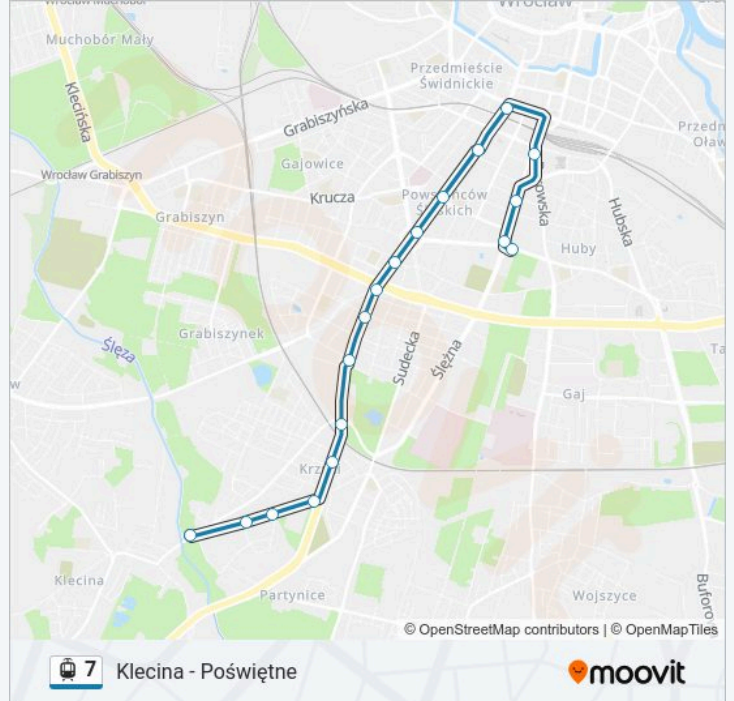

### Kierunek: Zajezdnia Gaj

18 przystanków

[WYŚWIETL ROZKŁAD JAZDY LINII](#)

- Klecina
- Sąsiedzka
- Braterska
- Przyjaźni
- Radio I Telewizja
- Krzyki
- Orla
- Jastrzębia
- Hallera
- Sztabowa
- Rondo
- Wielka
- Zaolziańska
- Arkady (Capitol)
- Dworzec Autobusowy
- Sanocka
- Uniwersytet Ekonomiczny
- Zajezdnia Gaj

### Rozkład jazdy dla: tramwaj 7

Rozkład jazdy dla Zajezdnia Gaj

niedziela	22:49 - 23:15
poniedziałek	Nieobsługiwane
wtorek	Nieobsługiwane
środa	Nieobsługiwane
czwartek	Nieobsługiwane
piątek	Nieobsługiwane
sobota	22:49 - 23:15

### Informacja o: tramwaj 7

**Kierunek:** Zajezdnia Gaj

**Przystanki:** 18

**Długość trwania przejazdu:** 23 min

**Podsumowanie linii:**

### Kierunek: Zajezdnia Ołbin

26 przystanków

[WYŚWIETL ROZKŁAD JAZDY LINII](#)

- Klecina
- Sąsiedzka
- Braterska
- Przyjaźni
- Radio I Telewizja
- Krzyki
- Orla
- Jastrzębia
- Hallera
- Sztabowa
- Rondo
- Wielka
- Zaolziańska
- Arkady (Capitol)
- Renoma
- Opera
- Świdnicka (Dom Europy)
- Oławska