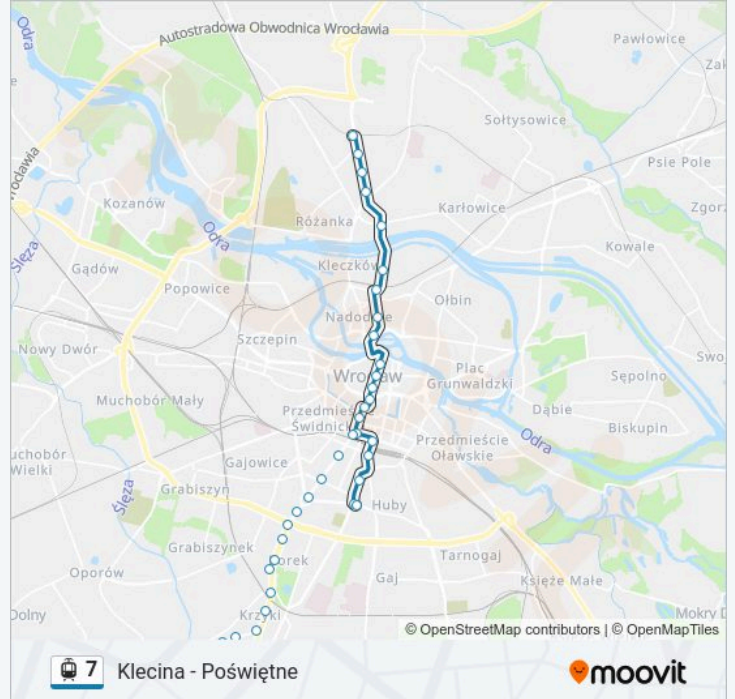

**Kierunek: Poświętne**

29 przystanków

[WYŚWIETL ROZKŁAD JAZDY LINII](#)

- Klecina
- Sąsiedzka
- Braterska
- Przyjaźni
- Radio I Telewizja
- Krzyki
- Orla
- Jastrzębia
- Hallera
- Sztabowa
- Rondo
- Wielka
- Zaolziańska
- Arkady (Capitol)
- Renoma
- Opera
- Świdnicka (Dom Europy)
- Oławska

**Informacja o: tramwaj 7**

**Kierunek:** Poświętne

**Przystanki:** 29

**Długość trwania przejazdu:** 41 min

**Podsumowanie linii:**

Wita Stwosza

Ossolineum (Uniwersytecka)

Dubois

Paulińska

Dworzec Nadodrze

Trzebnicka

Broniewskiego

Kamieńskiego

Kępińska

Wołowska

Poświętne

**Kierunek: Zajezdnia Borek**

22 przystanków

[WYŚWIETL ROZKŁAD JAZDY LINII](#)

Poświętne

Wołowska

Kępińska

Kamieńskiego

Broniewskiego