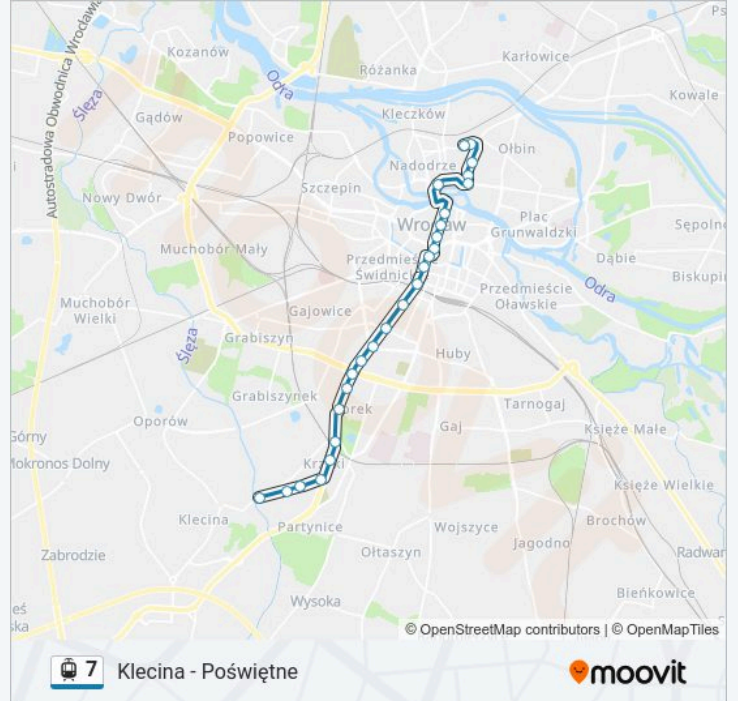

**Informacja o: tramwaj 7**

**Kierunek:** Poświętne

**Przystanki:** 29

**Długość trwania przejazdu:** 41 min

**Podsumowanie linii:**

Wita Stwosza

Ossolineum (Uniwersytecka)

Dubois

### Kierunek: Zajezdnia Ołbin

26 przystanków

[WYŚWIETL ROZKŁAD JAZDY LINII](#)

- Klecina
- Sąsiedzka
- Braterska
- Przyjaźni
- Radio I Telewizja
- Krzyki
- Orla
- Jastrzębia
- Hallera
- Sztabowa
- Rondo
- Wielka
- Zaolziańska
- Arkady (Capitol)
- Renoma
- Opera
- Świdnicka (Dom Europy)
- Oławska

### Informacja o: tramwaj 7

**Kierunek:** Zajezdnia Ołbin

**Przystanki:** 26

**Długość trwania przejazdu:** 37 min

**Podsumowanie linii:**

Wita Stwosza

Ossolineum (Uniwersytecka)

Dubois

Pl. Bema

Na Szańcach

Jedności Narodowej

Słowiańska

Zajezdnia Ołbin

Rozkłady jazdy i mapy tras dla tramwaj 7 są dostępne w wersji offline w formacie PDF na stronie moovitapp.com. Skorzystaj z Moovit App, aby sprawdzić czasy przyjazdu autobusów na żywo, rozkłady jazdy pociągu czy metra oraz wskazówki krok po kroku jak dojechać w Warsaw komunikacją zbiorową.