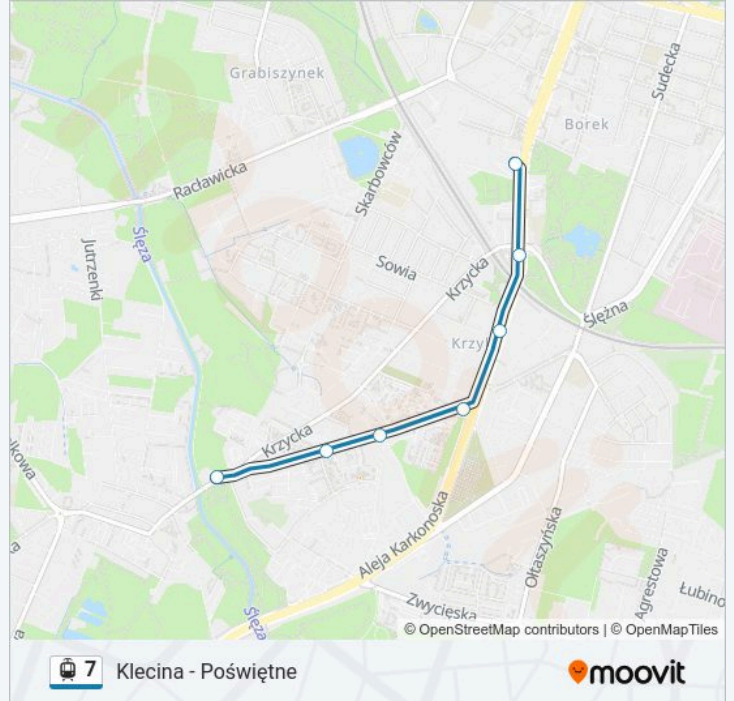

### Kierunek: Zajezdnia Borek

7 przystanków

[WYŚWIETL ROZKŁAD JAZDY LINII](#)

Klecina

Sąsiedzka

Braterska

Przyjaźni

Radio I Telewizja

### Rozkład jazdy dla: tramwaj 7

Rozkład jazdy dla Zajezdnia Borek

niedziela	00:17 - 23:56
poniedziałek	00:17 - 23:56
wtorek	00:17 - 23:56
środa	00:17 - 23:56
czwartek	00:17 - 23:56
piątek	00:17 - 23:56
sobota	00:17 - 23:56

### Informacja o: tramwaj 7

**Kierunek:** Zajezdnia Borek

**Przystanki:** 7

**Długość trwania przejazdu:** 7 min

**Podsumowanie linii:**

### Kierunek: Zajezdnia Gaj

18 przystanków

[WYŚWIETL ROZKŁAD JAZDY LINII](#)

- Poświętne
- Wołowska
- Kępińska
- Kamieńskiego
- Broniewskiego
- Trzebnicka
- Dworzec Nadodrze
- Paulińska
- Dubois
- Uniwersytet Wrocławski
- Rynek
- Narodowe Forum Muzyki
- Renoma
- Arkady (Capitol)
- Dworzec Autobusowy
- Sanocka
- Uniwersytet Ekonomiczny
- Zajezdnia Gaj