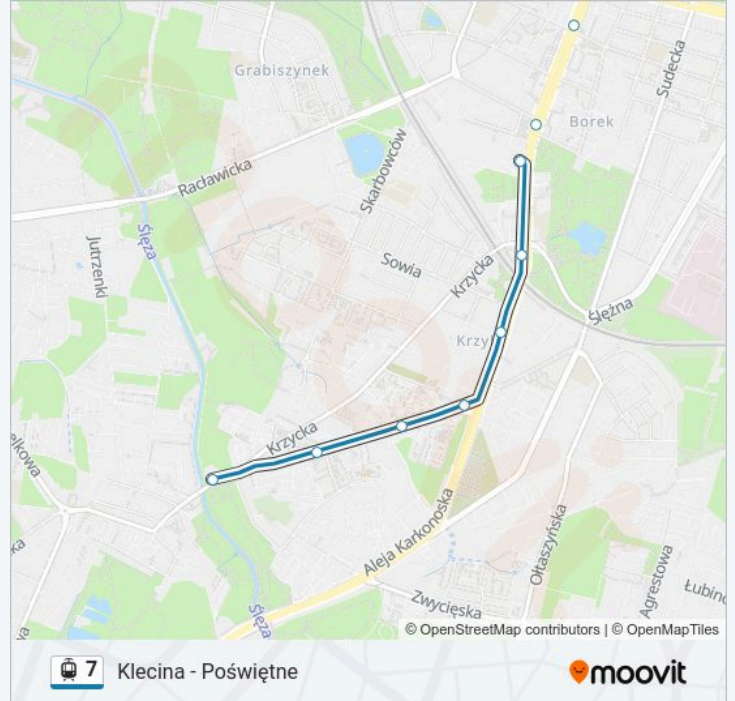

## Klecina - Poświętne

Skorzystaj Z Aplikacji

Tramwaj 7, linia (Klecina - Poświętne), posiada 7 tras. W dni robocze kursuje:

(1) Klecina: 04:15 - 23:31 (2) Poświętne: 04:25 - 22:54 (3) Zajeżdźnia Borek: 23:18 (4) Zajeżdźnia Borek: 00:17 - 23:56 (5) Zajeżdźnia Gaj: 19:56 - 23:39 (6) Zajeżdźnia Gaj: 22:49 - 23:15 (7) Zajeżdźnia Ołbin: 09:47

Skorzystaj z aplikacji Moovit, aby znaleźć najbliższy przystanek oraz czas przyjazdu najbliższego środka transportu dla: tramwaj 7.

**Kierunek: Klecina**

27 przystanków

[WYŚWIETL ROZKŁAD JAZDY LINII](#)

Poświętne  
Wołowska  
Kępińska  
Kamieńskiego  
Broniewskiego  
Trzebnicka  
Dworzec Nadodrze  
Paulińska  
Dubois  
Uniwersytet Wrocławski  
Rynek  
Narodowe Forum Muzyki  
Renoma  
Arkady (Capitol)  
Zaolziańska  
Wielka  
Rondo  
Sztabowa  
Hallera  
Jastrzębia

**Informacja o: tramwaj 7****Kierunek:** Klecina**Przystanki:** 27**Długość trwania przejazdu:** 44 min**Podsumowanie linii:**

- Orla
- Krzyki
- Radio I Telewizja
- Przyjaźni
- Braterska
- Sąsiedzka
- Klecina

**Kierunek: Poświętne**

29 przystanków

[WYŚWIETL ROZKŁAD JAZDY LINII](#)

- Klecina
- Sąsiedzka
- Braterska
- Przyjaźni
- Radio I Telewizja
- Krzyki
- Orla
- Jastrzębia
- Hallera
- Sztabowa
- Rondo
- Wielka
- Zaolziańska
- Arkady (Capitol)
- Renoma
- Opera
- Świdnicka (Dom Europy)
- Oławska