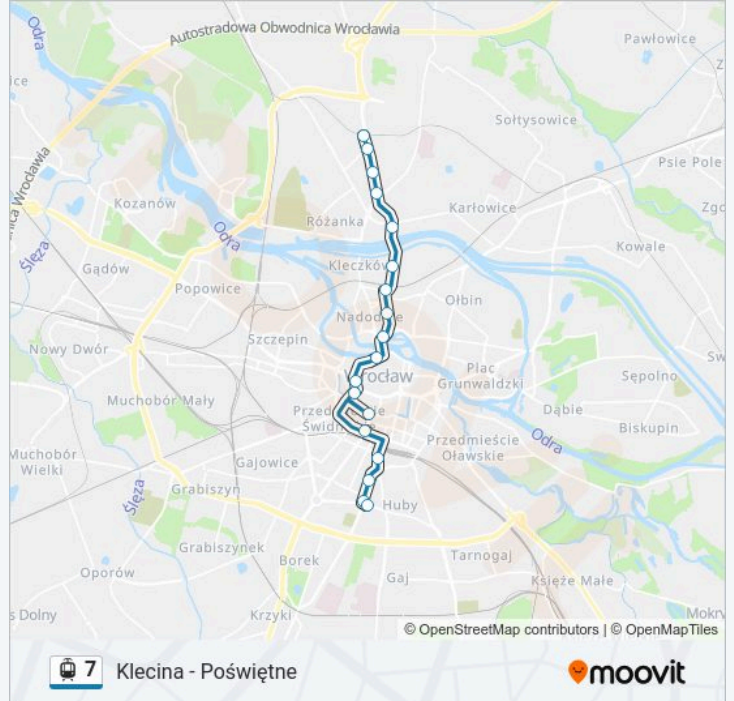

### Kierunek: Zajezdnia Gaj

18 przystanków

[WYŚWIETL ROZKŁAD JAZDY LINII](#)

- Poświętne
- Wołowska
- Kępińska
- Kamieńskiego
- Broniewskiego
- Trzebnicka
- Dworzec Nadodrze
- Paulińska
- Dubois
- Uniwersytet Wrocławski
- Rynek
- Narodowe Forum Muzyki
- Renoma
- Arkady (Capitol)
- Dworzec Autobusowy
- Sanocka
- Uniwersytet Ekonomiczny
- Zajezdnia Gaj

### Rozkład jazdy dla: tramwaj 7

Rozkład jazdy dla Zajezdnia Gaj

niedziela	23:39
poniedziałek	19:56 - 23:39
wtorek	19:56 - 23:39
środa	19:56 - 23:39
czwartek	19:56 - 23:39
piątek	19:56 - 23:39
sobota	23:39

### Informacja o: tramwaj 7

**Kierunek:** Zajezdnia Gaj

**Przystanki:** 18

**Długość trwania przejazdu:** 31 min

**Podsumowanie linii:**

### Kierunek: Zajezdnia Gaj

18 przystanków

[WYŚWIETL ROZKŁAD JAZDY LINII](#)

- Klecina
- Sąsiedzka
- Braterska
- Przyjaźni
- Radio I Telewizja
- Krzyki
- Orla
- Jastrzębia
- Hallera
- Sztabowa
- Rondo
- Wielka
- Zaolziańska
- Arkady (Capitol)
- Dworzec Autobusowy
- Sanocka
- Uniwersytet Ekonomiczny
- Zajezdnia Gaj