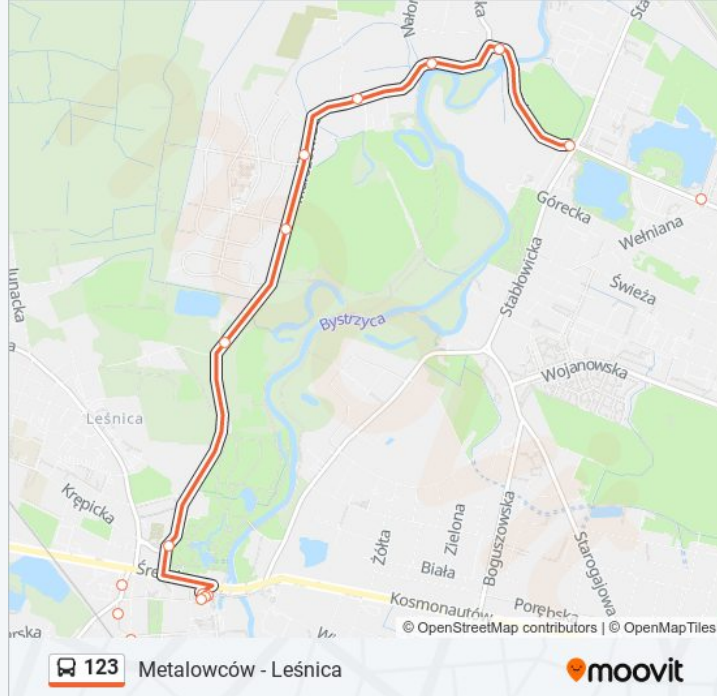

**Kierunek: Leśnica**

26 przystanków

[WYŚWIETL ROZKŁAD JAZDY LINII](#)

Metalowców

Metalowców

Rękodzielnicza

Górnicza

Dworska

**Informacja o: autobus 123****Kierunek:** Leśnica**Przystanki:** 26**Długość trwania przejazdu:** 29 min**Podsumowanie linii:**

Wolska

Średzka

Rubczaka

Rubczaka (Stacja Kolejowa)

Leśnica

### Kierunek: Metalowców

27 przystanków

[WYŚWIETL ROZKŁAD JAZDY LINII](#)

Leśnica

Rubczaka (Stacja Kolejowa)

Rubczaka

Średzka

Wolska

### Informacja o: autobus 123

**Kierunek:** Metalowców

**Przystanki:** 27

**Długość trwania przejazdu:** 31 min

**Podsumowanie linii:**

Królewiecka (Park)

Warmińska

Królewiecka