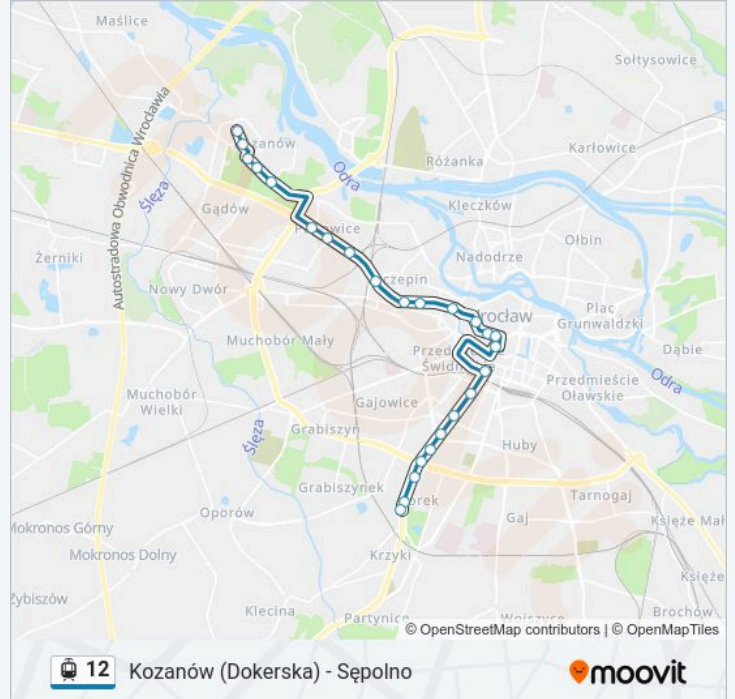

### Informacja o: tramwaj 12

**Kierunek:** Zajezdnia Borek

**Przystanki:** 25

**Długość trwania przejazdu:** 35 min

**Podsumowanie linii:**

Wielka

Rondo

Sztabowa

### Kierunek: Zajezdnia Gaj

23 przystanków

[WYŚWIETL ROZKŁAD JAZDY LINII](#)

Kozanów (Dokerska)

Kozanowska

Modra

Pilczycka (Anima)

Kolista