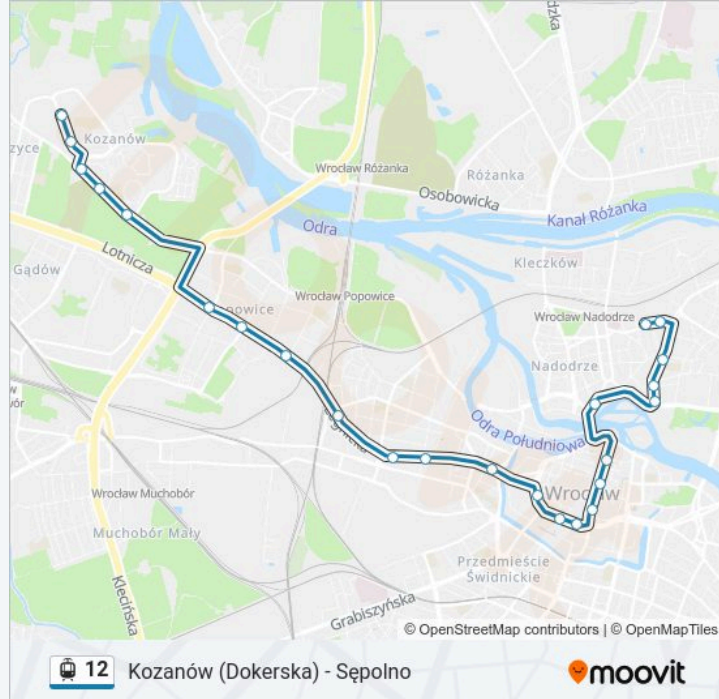

Dubois

Pl. Bema

Na Szańcach

Jedności Narodowej

Słowiańska

Zajezdnia Ołbin

Rozkłady jazdy i mapy tras dla tramwaj 12 są dostępne w wersji offline w formacie PDF na stronie moovitapp.com. Skorzystaj z Moovit App, aby sprawdzić czasy przyjazdu autobusów na żywo, rozkłady jazdy pociągu czy metra oraz wskazówki krok po kroku jak dojechać w Warszaw komunikacją zbiorową.

© 2024 Moovit - Wszelkie prawa zastrzeżone