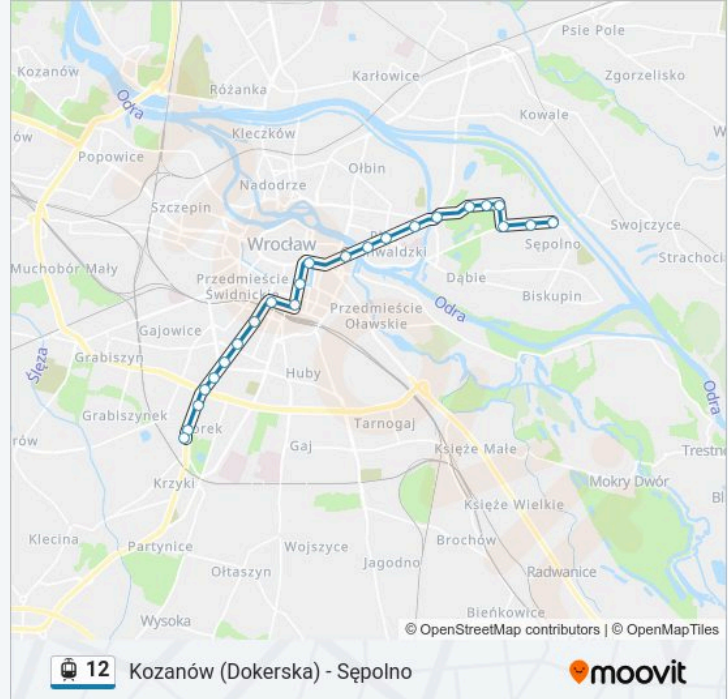

Sztabowa

Hallera

Jastrzębia

Orla

Zajezdnia Borek

Kierunek: Zajezdnia Borek

25 przystanków

[WYŚWIETL ROZKŁAD JAZDY LINII](#)

Kozanów (Dokerska)

Kozanowska

Modra

Pilczycka (Anima)

Kolista

Kwiska

Małopanewska

Niedźwiedzia

Wrocław Mikołajów (Zachodnia)

Pl. Strzegomski (Muzeum Współczesne)

Młodych Techników

Pl. Jana Pawła II

Rynek

Zamkowa

Świdnicka

Opera

Arkady (Capitol)

Zaolziańska

Rozkład jazdy dla: tramwaj 12

Rozkład jazdy dla Zajezdnia Borek

niedziela	22:48 - 22:59
poniedziałek	20:12 - 22:59
wtorek	20:12 - 22:59
środa	20:12 - 22:59
czwartek	20:12 - 22:59
piątek	20:12 - 22:59
sobota	22:48 - 22:59

Informacja o: tramwaj 12

Kierunek: Zajezdnia Borek

Przystanki: 25

Długość trwania przejazdu: 35 min

Podsumowanie linii: