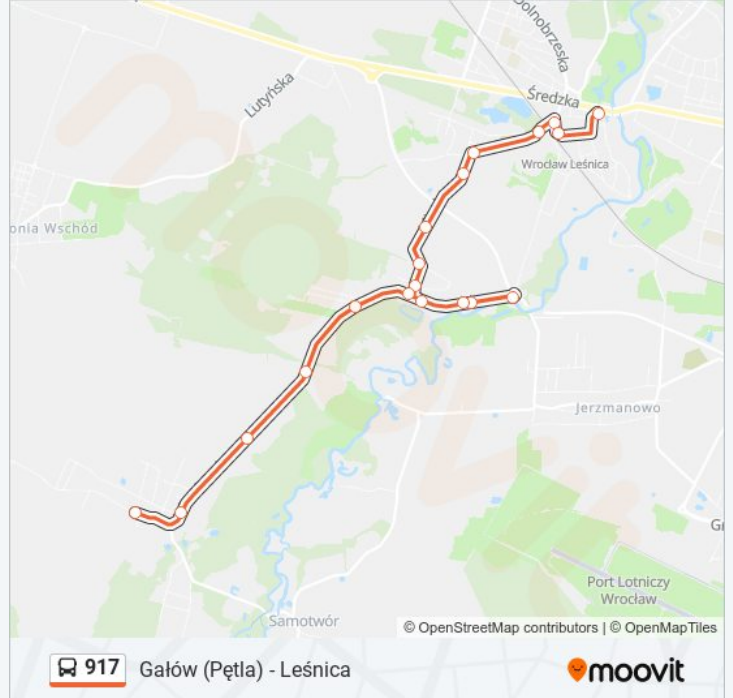

917

Gałów (Pętla) - Leśnica

Skorzystaj Z Aplikacji

Autobus 917, linia (Gałów (Pętla) - Leśnica), posiada 2 tras. W dni robocze kursuje:

(1) Gałów (Pętla): 04:35 - 22:25(2) Leśnica: 04:51 - 22:41

Skorzystaj z aplikacji Moovit, aby znaleźć najbliższy przystanek oraz czas przyjazdu najbliższego środka transportu dla: autobus 917.

Kierunek: Gałów (Pętla)

19 przystanków

[WYŚWIETL ROZKŁAD JAZDY LINII](#)

Leśnica
Rubczaka (Stacja Kolejowa)
Rubczaka
Serowarska
Trzmielowicka
Pustecka
Miodowa
Szkolna
Ratyń - Skrzyżowanie
Ratyń - Skrzyżowanie
Gromadzka
Ratyń
Gromadzka
Ratyń - Skrzyżowanie
Krajobrazowa
Las Ratyński
Ferma - Stadnina Koni
Gałów Przy Posesji Nr 2
Gałów (Pętla)

Rozkład jazdy dla: autobus 917

Rozkład jazdy dla Gałów (Pętla)

poniedziałek	04:35 - 22:25
wtorek	04:35 - 22:25
środa	04:35 - 22:25
czwartek	04:35 - 22:25
piątek	04:35 - 22:25
sobota	05:00 - 22:15
niedziela	08:00 - 22:15

Informacja o: autobus 917**Kierunek:** Gałów (Pętla)**Przystanki:** 19**Długość trwania przejazdu:** 16 min**Podsumowanie linii:**

Kierunek: Leśnica

17 przystanków

[WYŚWIETL ROZKŁAD JAZDY LINII](#)

Gałów (Pętla)
 Gałów Przedszkole
 Ferma - Stadnina Koni
 Las Ratyński
 Krajobrazowa
 Ratyń - Skrzyżowanie
 Gromadzka
 Ratyń
 Gromadzka
 Ratyń - Skrzyżowanie
 Szkolna
 Miodowa
 Trzmielowicka
 Serowarska
 Rubczaka
 Rubczaka (Stacja Kolejowa)
 Leśnica