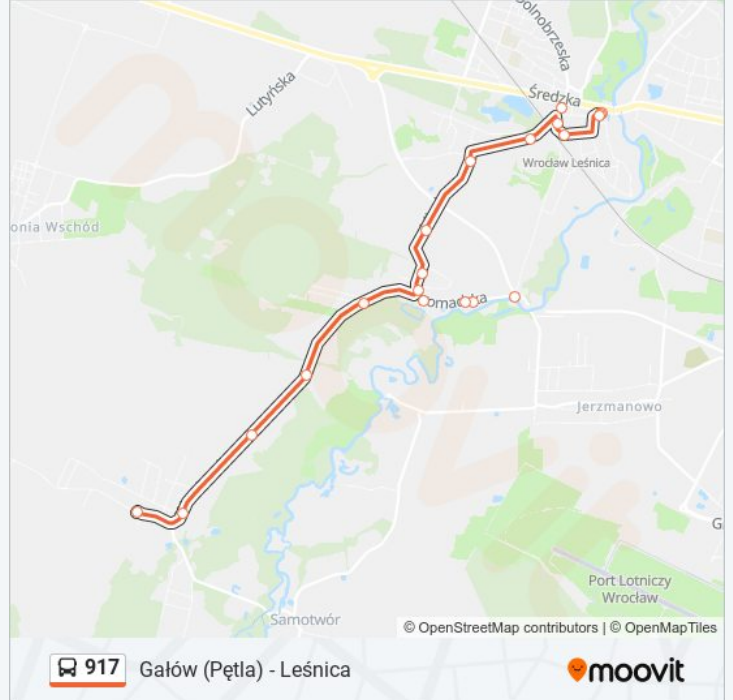

Kierunek: Gałów (Pętla)

19 przystanków

[WYŚWIETL ROZKŁAD JAZDY LINII](#)

Leśnica
Rubczaka (Stacja Kolejowa)
Rubczaka
Serowarska
Trzmielowicka
Pustecka
Miodowa
Szkolna
Ratyń - Skrzyżowanie
Ratyń - Skrzyżowanie
Gromadzka
Ratyń
Gromadzka
Ratyń - Skrzyżowanie
Krajobrazowa
Las Ratyński
Ferma - Stadnina Koni
Gałów Przy Posesji Nr 2
Gałów (Pętla)

Informacja o: autobus 917**Kierunek:** Gałów (Pętla)**Przystanki:** 19**Długość trwania przejazdu:** 16 min**Podsumowanie linii:**

Kierunek: Leśnica

17 przystanków

[WYŚWIETL ROZKŁAD JAZDY LINII](#)

Gałów (Pętla)
 Gałów Przedszkole
 Ferma - Stadnina Koni
 Las Ratyński
 Krajobrazowa
 Ratyń - Skrzyżowanie
 Gromadzka
 Ratyń
 Gromadzka
 Ratyń - Skrzyżowanie
 Szkolna
 Miodowa
 Trzmielowicka
 Serowarska
 Rubczaka
 Rubczaka (Stacja Kolejowa)
 Leśnica

Informacja o: autobus 917

Kierunek: Leśnica

Przystanki: 17

Długość trwania przejazdu: 15 min

Podsumowanie linii:

Rozkłady jazdy i mapy tras dla autobus 917 są dostępne w wersji offline w formacie PDF na stronie moovitapp.com. Skorzystaj z Moovit App, aby sprawdzić czasy przyjazdu autobusów na żywo, rozkłady jazdy pociągu czy metra oraz wskazówki krok po kroku jak dojechać w Warszawie komunikacją zbiorową.