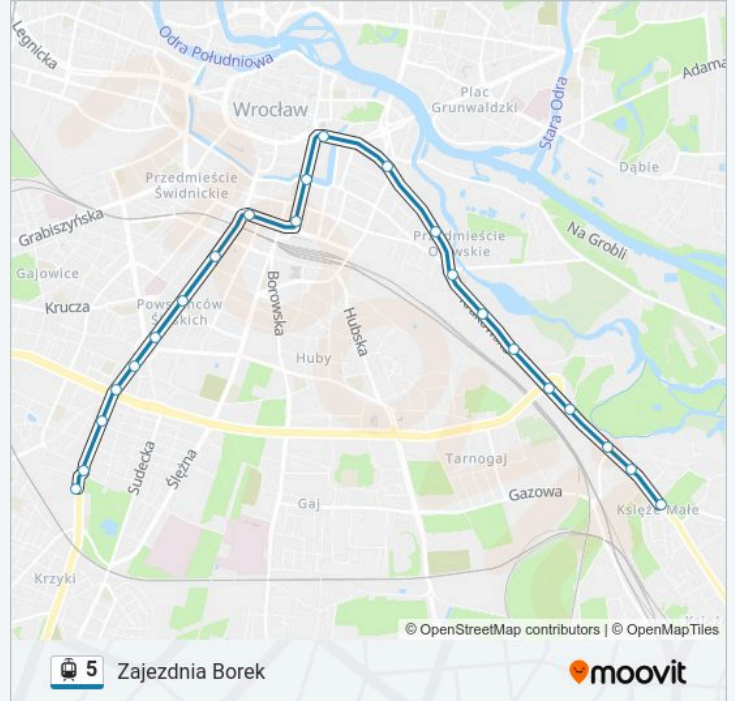

Przystanki: 22

Długość trwania przejazdu: 30 min

Podsumowanie linii:

Hallera

Jastrzębia

Orla

Zajezdnia Borek

Kierunek: Zajezdnia Gaj

18 przystanków

[WYŚWIETL ROZKŁAD JAZDY LINII](#)

Księża Małe

Głębczycka

Karwińska

Park Wschodni

Armii Krajowej

Krakowska (Centrum Handlowe)