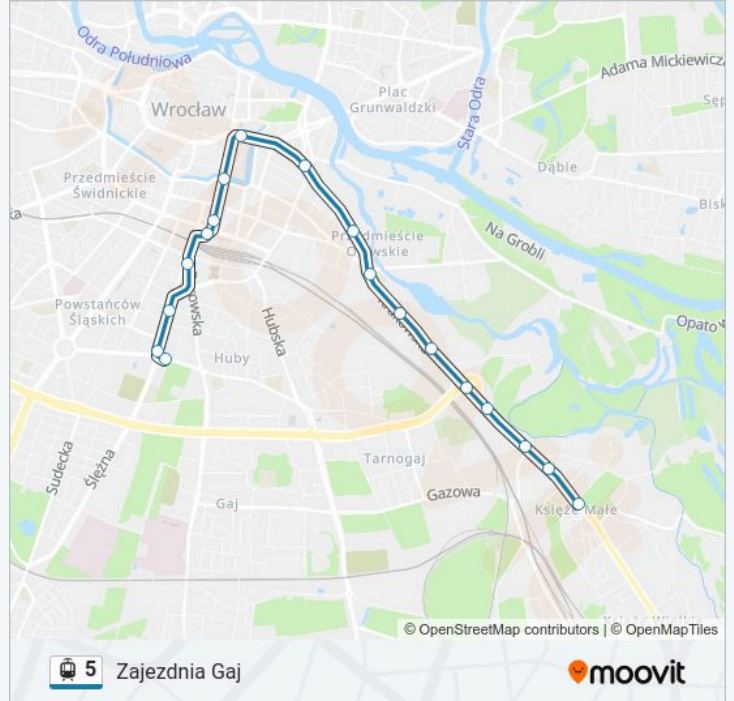

Krakowska

Na Niskich Łąkach

Pl. Zgody (Muzeum Etnograficzne)

Pl. Wróblewskiego

Galeria Dominikańska

Bastion Sakwowy

Dworzec Główny (Mdk)

Dworzec Główny

Dworzec Autobusowy

Sanocka

Uniwersytet Ekonomiczny

Zajezdnia Gaj

Rozkład jazdy dla: tramwaj 5

Rozkład jazdy dla Zajezdnia Gaj

niedziela	22:52 - 23:11
poniedziałek	21:42 - 23:11
wtorek	21:42 - 23:11
środa	21:42 - 23:11
czwartek	21:42 - 23:11
piątek	21:42 - 23:11
sobota	22:52 - 23:11

Informacja o: tramwaj 5

Kierunek: Zajezdnia Gaj

Przystanki: 18

Długość trwania przejazdu: 24 min

Podsumowanie linii:

Kierunek: Zajezdnia Gaj

16 przystanków

[WYŚWIETL ROZKŁAD JAZDY LINII](#)