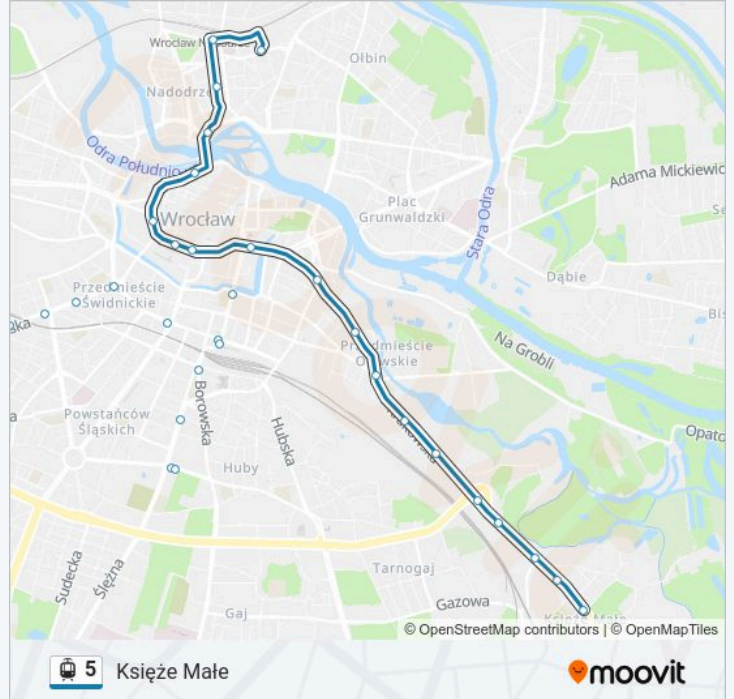

Bastion Sakwowy

Galeria Dominikańska

Pl. Wróblewskiego

Pl. Zgody (Muzeum Etnograficzne)

Na Niskich Łąkach

Rozkład jazdy dla: tramwaj 5

Rozkład jazdy dla Księżę Małe

niedziela	04:43 - 22:26
poniedziałek	04:22 - 22:26
wtorek	04:22 - 22:26
środa	04:22 - 22:26
czwartek	04:22 - 22:26
piątek	04:22 - 22:26
sobota	04:43 - 22:26

Informacja o: tramwaj 5

Kierunek: Księżę Małe

Przystanki: 25

Długość trwania przejazdu: 37 min

Podsumowanie linii:

Krakowska

Krakowska (Centrum Handlowe)

Armii Krajowej

Park Wschodni

Karwińska

Głębczycka

Księża Mała

Kierunek: Zajązdnia Borek

11 przystanków

[WYŚWIETL ROZKŁAD JAZDY LINII](#)

Grabiszyńska (Cmentarz)

Informacja o: tramwaj 5

Kierunek: Zajązdnia Borek

Przystanki: 11

Długość trwania przejazdu: 14 min

Podsumowanie linii:

Kierunek: Zajezdnia Borek

22 przystanków

[WYŚWIETL ROZKŁAD JAZDY LINII](#)