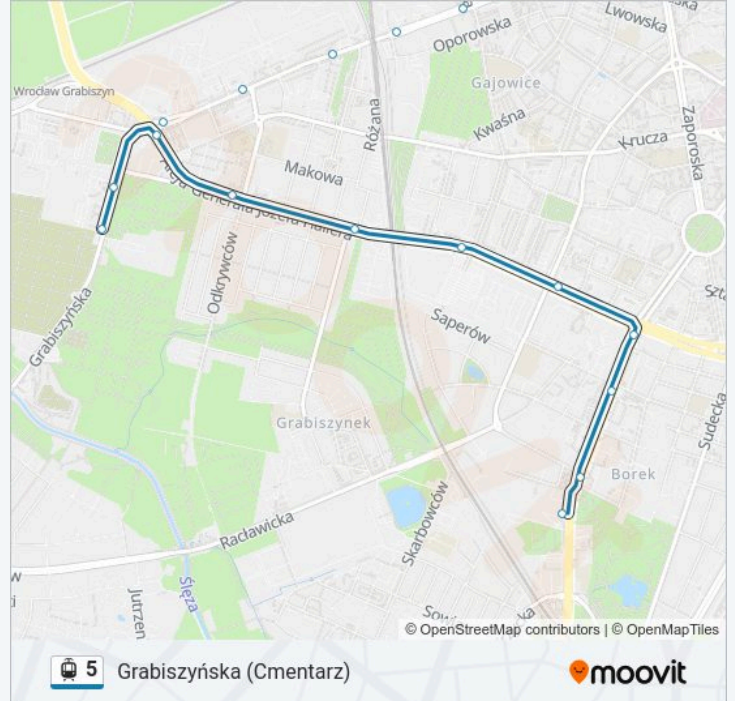

Skorzystaj z aplikacji Moovit, aby znaleźć najbliższy przystanek oraz czas przyjazdu najbliższego środka transportu dla: tramwaj 5.

Kierunek: Grabiszyńska (Cmentarz)

25 przystanków

[WYŚWIETL ROZKŁAD JAZDY LINII](#)

Informacja o: tramwaj 5**Kierunek:** Grabiszyńska (Cmentarz)**Przystanki:** 25**Długość trwania przejazdu:** 36 min**Podsumowanie linii:**

Bzowa (Centrum Historii Zajezdnia)

Hutmen

Fat

Fiołkowa

Grabiszyńska (Cmentarz)

Kierunek: Księżę Małe

25 przystanków

[WYŚWIETL ROZKŁAD JAZDY LINII](#)

Grabiszyńska (Cmentarz)

Fiołkowa

Fat

Hutmen

Bzowa (Centrum Historii Zajezdnia)

Informacja o: tramwaj 5

Kierunek: Księżę Małe

Przystanki: 25

Długość trwania przejazdu: 37 min

Podsumowanie linii:

Krakowska

Krakowska (Centrum Handlowe)

Armii Krajowej