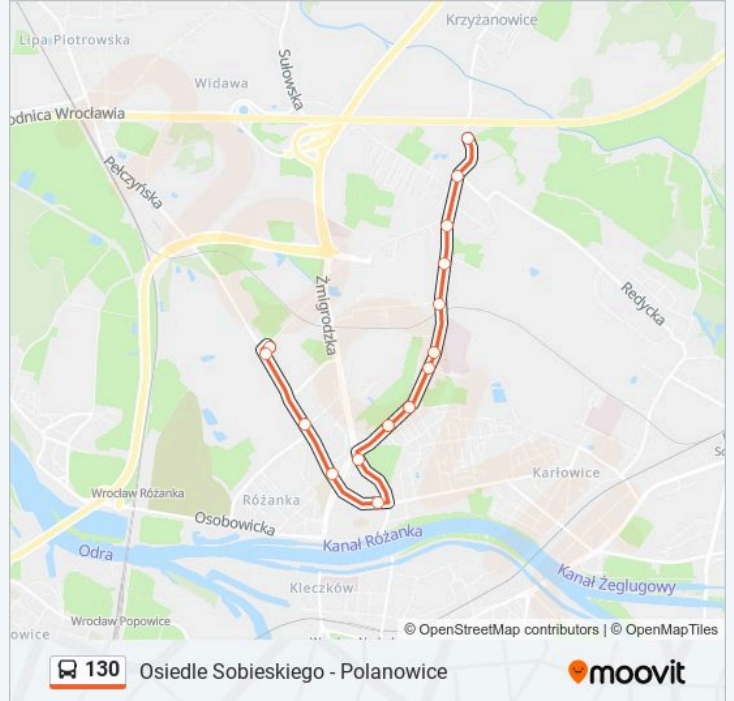

Kierunek: Zajezdnia Obornicka

24 przystanków

[WYŚWIETL ROZKŁAD JAZDY LINII](#)

- Osiedle Sobieskiego
- Królewska
- Wallenroda
- Zakrzowska
- Psie Pole (Rondo Lotników Polskich)
- Psie Pole
- Zielna
- C.H. Korona
- C.H. Korona
- Brücknera
- Grudziądzka
- Kromera (Czajkowskiego)
- Kromera
- Berenta
- Pl. Daniłowskiego
- Kasprowicza
- Syrokomli
- Pola

Rozkład jazdy dla: autobus 130

Rozkład jazdy dla Zajezdnia Obornicka

poniedziałek	19:12
wtorek	19:12
środa	19:12
czwartek	19:12
piątek	19:12
sobota	Nieobsługiwane
niedziela	Nieobsługiwane

Informacja o: autobus 130

Kierunek: Zajezdnia Obornicka

Przystanki: 24

Długość trwania przejazdu: 34 min

Podsumowanie linii: