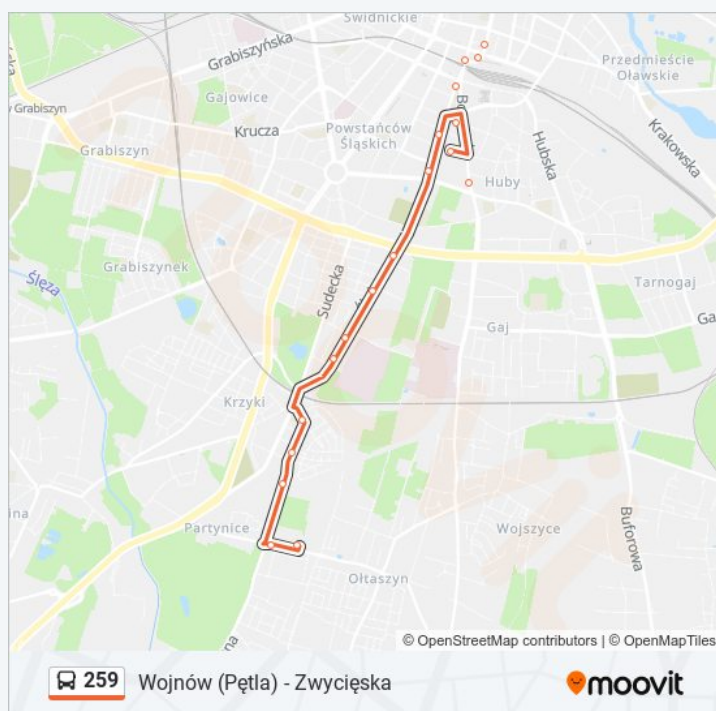

### Informacja o: autobus 259

**Kierunek:** Zwycięska

**Przystanki:** 46

**Długość trwania przejazdu:** 59 min

**Podsumowanie linii:**

Dyrekcijna

Borowska (Aquapark)

Petrusewicza