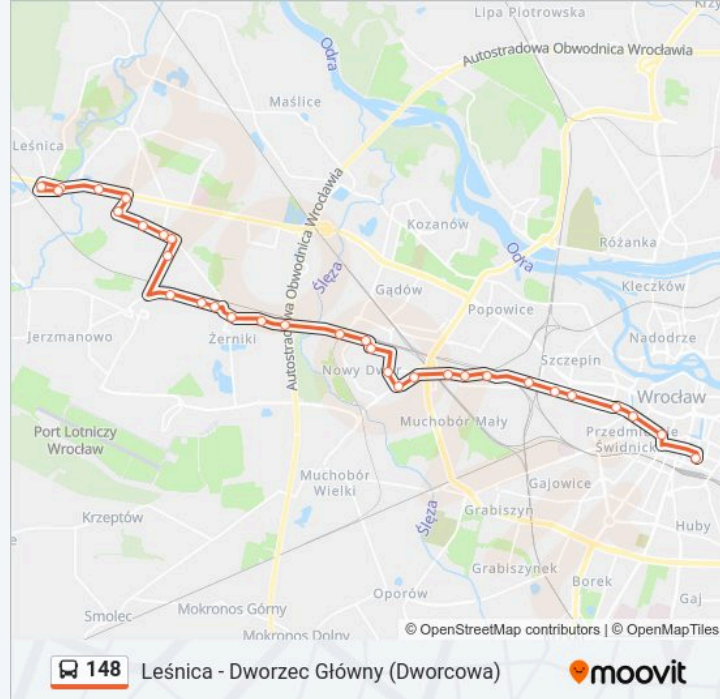

Skorzystaj z aplikacji Moovit, aby znaleźć najbliższy przystanek oraz czas przyjazdu najbliższego środka transportu dla: autobus 148.

Kierunek: Dworzec Główny (Dworcowa)

32 przystanków

[WYŚWIETL ROZKŁAD JAZDY LINII](#)

Informacja o: autobus 148**Kierunek:** Dworzec Główny (Dworcowa)**Przystanki:** 32**Długość trwania przejazdu:** 45 min**Podsumowanie linii:**

Nowodworska

Strzegomska 148

Babimojska

Park Biznesu

Wrocławski Park Przemysłowy

Śrubowa

Smolecka

Dworzec Świebodzki

Pl. Orłąt Lwowskich

Renoma

Dworzec Główny (Dworcowa)

Kierunek: Leśnica

31 przystanków

[WYŚWIETL ROZKŁAD JAZDY LINII](#)

Dworzec Główny (Dworcowa)

Bastion Sakwowy

Renoma

Pl. Orłąt Lwowskich

Dworzec Świebodzki

Smolecka

Śrubowa