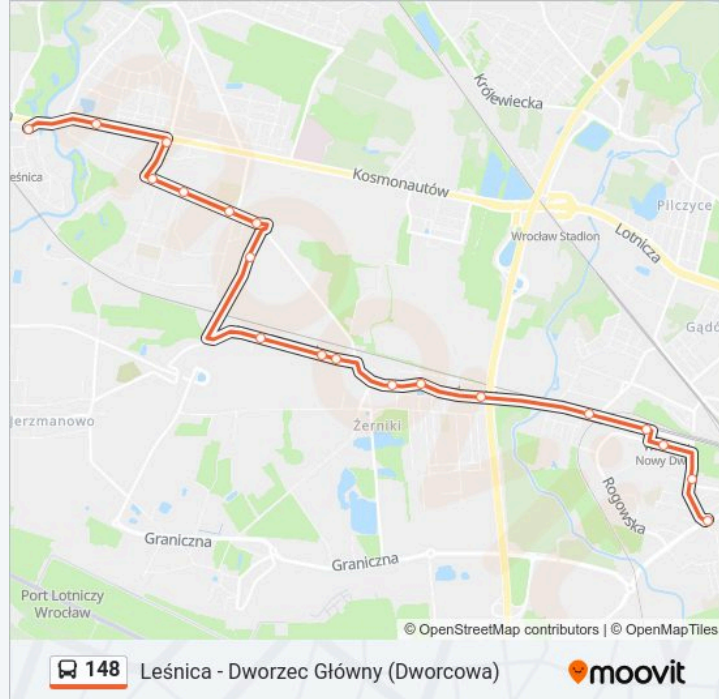

Żerniki

Strachowicka

Żernicka

Jerzmanowska Nr 9

Jerzmanowska Nr 17

Częstochowska

Halicka

Małopolska (Ośrodek Dla Niewidomych)

Złotniki

Wielkopolska

Złotnicka

Wschowska

Leśnica

Rozkłady jazdy i mapy tras dla autobus 148 są dostępne w wersji offline w formacie PDF na stronie moovitapp.com. Skorzystaj z Moovit App, aby sprawdzić czasy przyjazdu autobusów na żywo, rozkłady jazdy pociągu czy metra oraz wskazówki krok po kroku jak dojechać w Warszaw komunikacją zbiorową.

© 2024 Moovit - Wszelkie prawa zastrzeżone