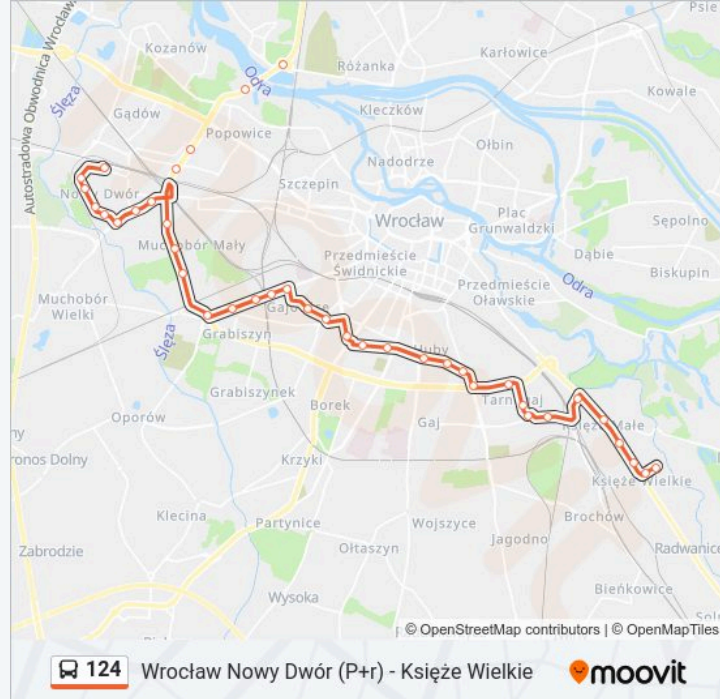

Informacja o: autobus 124

Kierunek: Wrocław Nowy Dwór (P+R)

Przystanki: 35

Długość trwania przejazdu: 49 min

Podsumowanie linii:

Grochowa

Stalowa

Pl. Srebrny

Rogowska (P+R)

Rogowska (Ogrody Działkowe)

Budziszewska

Zemska

Park Tysiąclecia

Wrocław Nowy Dwór (P+R)

124 Wrocław Nowy Dwór (P+R) - Księża Wielkie moovit

Kierunek: Zajezdnia Obornicka

34 przystanków

[WYŚWIETL ROZKŁAD JAZDY LINII](#)

Księża Wielkie

Brochowska

Sosnowiecka

Zagłębiowska

Księża Małe

Karwińska