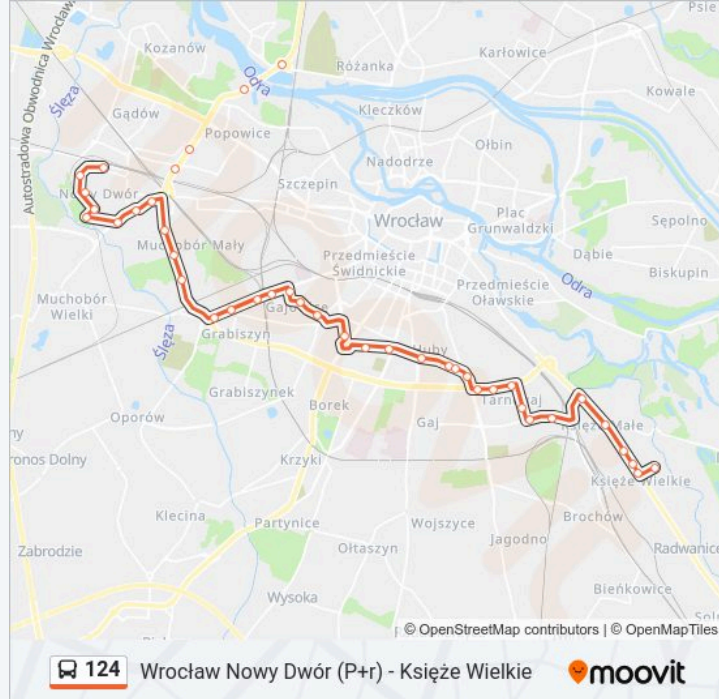

Skorzystaj z aplikacji Moovit, aby znaleźć najbliższy przystanek oraz czas przyjazdu najbliższego środka transportu dla: autobus 124.

Kierunek: Księża Wielkie

37 przystanków

[WYŚWIETL ROZKŁAD JAZDY LINII](#)

Informacja o: autobus 124**Kierunek:** Księża Wielkie**Przystanki:** 37**Długość trwania przejazdu:** 50 min**Podsumowanie linii:**

Uniwersytet Ekonomiczny

Borowska (Aquapark)

Wapienna

Widna

Kamienna

Bardzka

Nyska

Tarnogajska

Klimasa

Tarnogaj

Gazowa

Karwińska

Księżę Małe

Zagłębiowska

Sosnowiecka

Brochowska

Księżę Wielkie

Kierunek: Tarnogaj

8 przystanków

[WYŚWIETL ROZKŁAD JAZDY LINII](#)

Księżę Wielkie

Brochowska