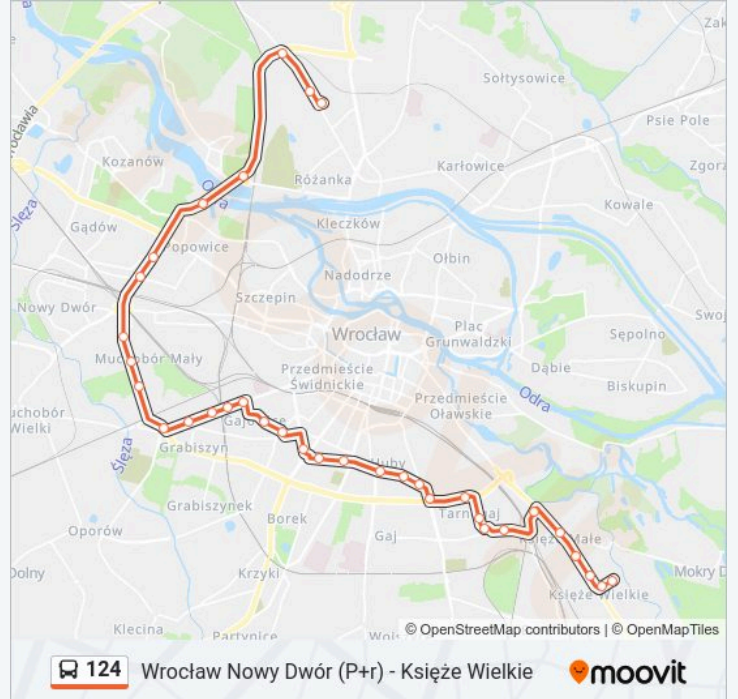

Szkocka

Gądowianka

Na Ostatnim Groszu

Milenijna (Hala Orbita)

Most Milenijny

Obornicka (Obwodnica)

Irysowa

Zajezdnia Obornicka

Kierunek: Zajezdnia Obornicka

16 przystanków

[WYŚWIETL ROZKŁAD JAZDY LINII](#)

Wrocław Nowy Dwór (P+R)

Park Tysiąclecia

Zemska

Budziszyńska

Rogowska (Ogrody Działkowe)