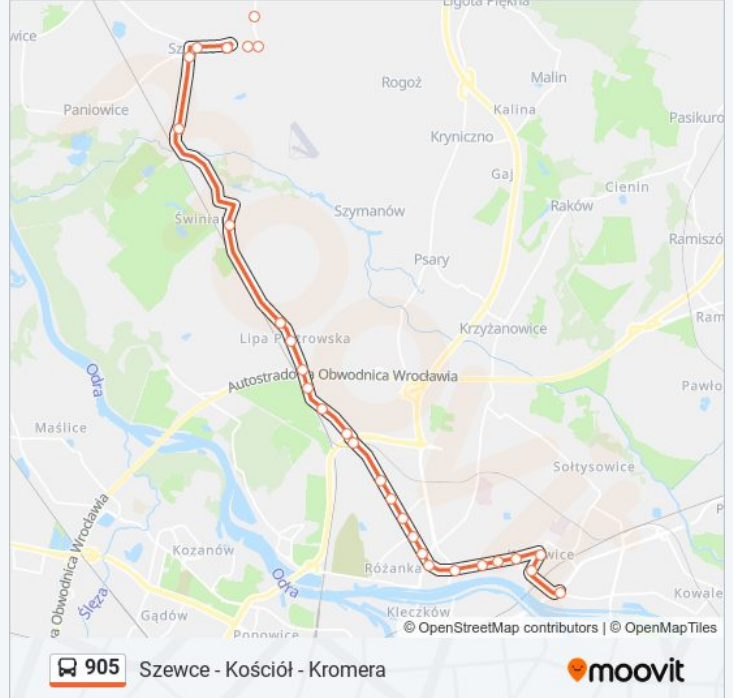

Skorzystaj z aplikacji Moovit, aby znaleźć najbliższy przystanek oraz czas przyjazdu najbliższego środka transportu dla: autobus 905.

Kierunek: Kromera

28 przystanków

[WYŚWIETL ROZKŁAD JAZDY LINII](#)

Szewce - Cmentarz
Szewce - Nowa
Szewce - Strzeszowska
Szewce - Kościół
Szewce - Szkoła
Szewce - Wrocławska/Długa
Szewce - Topolowa/Kwiatowa
Zajączkowska
Perzowa
Lipa Piotrowska
Kominiarska
Pełczyńska (Stacja Kolejowa)
Ostowa (Muzeum Militarne)
Ćwiczebna
Obornicka (Obwodnica)
Irysowa
Paprotna
Obornicka (Wołowska)
Bezpieczna
Bałtycka (Szkoła)
Bałtycka

Informacja o: autobus 905**Kierunek:** Kromera**Przystanki:** 28**Długość trwania przejazdu:** 37 min**Podsumowanie linii:**

Broniewskiego

Pola

Syrokomli

Kasprowicza

Pl. Daniłowskiego

Berenta

Kromera

Kierunek: Szewce - Cmentarz

26 przystanków

[WYŚWIETL ROZKŁAD JAZDY LINII](#)

Kromera

Kromera

Berenta

Pl. Daniłowskiego

Kasprowicza

Syrokomli

Pola

Broniewskiego

Bałycka

Bezpieczna

Paprotna

Irysowa

Obornicka (Obwodnica)