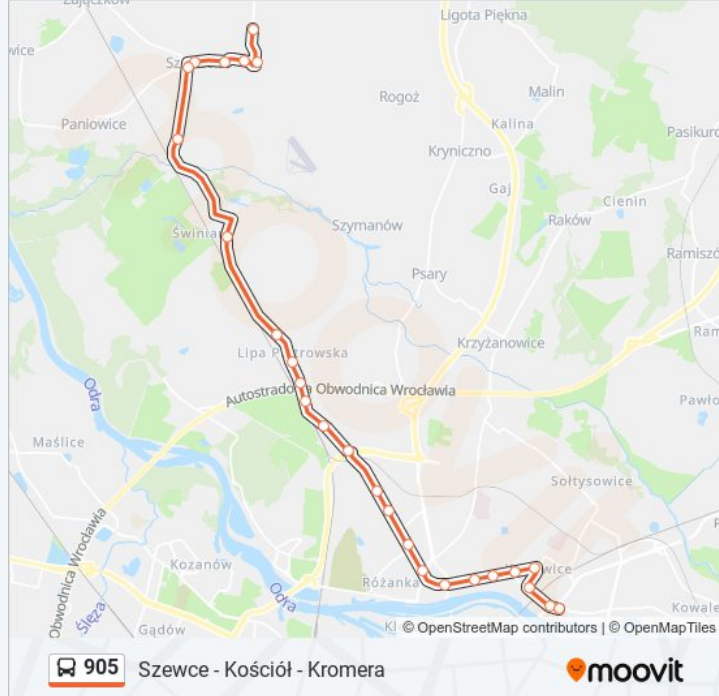

Zajączkowska

Szewce - Topolowa/Kwiatowa

Szewce - Wrocławska/Długa

Szewce - Szkoła

Szewce - Kościół

Szewce - Strzeszowska

Szewce - Nowa

Szewce - Cmentarz

Kierunek: Szewce - Kościół

23 przystanków

[WYŚWIETL ROZKŁAD JAZDY LINII](#)

Kromera

Kromera

Berenta

Pl. Daniłowskiego

Kasprowicza

Syrokomli

Pola

Broniewskiego

Bałycka

Bezpieczna

Paprotna

Irysowa

Obornicka (Obwodnica)

Ostowa (Muzeum Militarne)

Pełczyńska (Stacja Kolejowa)

Kominiarska

Lipa Piotrowska

Perzowa

Rozkład jazdy dla: autobus 905

Rozkład jazdy dla Szewce - Kościół

poniedziałek	20:25 - 22:20
wtorek	20:25 - 22:20
środa	20:25 - 22:20
czwartek	20:25 - 22:20
piątek	20:25 - 22:20
sobota	08:57 - 20:23
niedziela	Nieobsługiwane

Informacja o: autobus 905

Kierunek: Szewce - Kościół

Przystanki: 23

Długość trwania przejazdu: 34 min

Podsumowanie linii: