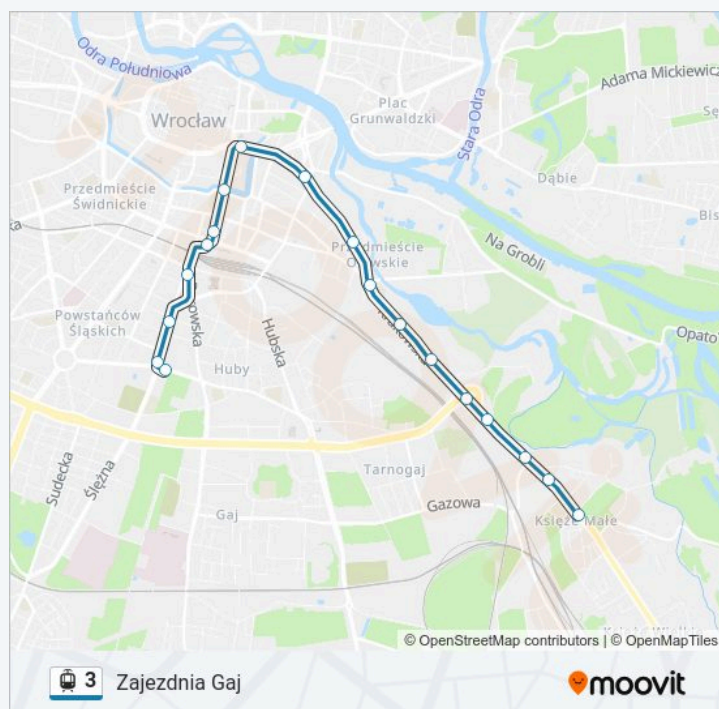

Kierunek: Zajezdnia Gaj

18 przystanków

[WYŚWIETL ROZKŁAD JAZDY LINII](#)

Księża Małe
Głubczycka
Karwińska
Park Wschodni
Armii Krajowej
Krakowska (Centrum Handlowe)
Krakowska
Na Niskich Łąkach
Pl. Zgody (Muzeum Etnograficzne)
Pl. Wróblewskiego
Galeria Dominikańska
Bastion Sakwowy
Dworzec Główny (Mdk)
Dworzec Główny
Dworzec Autobusowy
Sanocka
Uniwersytet Ekonomiczny
Zajezdnia Gaj

Rozkład jazdy dla Zajezdnia Gaj

niedziela	21:33 - 23:21
poniedziałek	20:42 - 22:45
wtorek	20:42 - 22:45
środa	20:42 - 22:45
czwartek	20:42 - 22:45
piątek	20:42 - 22:45
sobota	21:33 - 23:21

Informacja o: tramwaj 3

Kierunek: Zajezdnia Gaj

Przystanki: 18

Długość trwania przejazdu: 25 min

Podsumowanie linii:

Kierunek: Zajezdnia Ołbin

34 przystanków

[WYŚWIETL ROZKŁAD JAZDY LINII](#)

Leśnica
Jeleniogórska
Wschowska
Złotnicka
Kamiennogórska (Ośrodek Dla Niewidomych)

Rozkład jazdy dla: tramwaj 3

Rozkład jazdy dla Zajezdnia Ołbin

niedziela	Nieobsługiwane
poniedziałek	18:28 - 23:28
wtorek	18:28 - 23:28
środa	18:28 - 23:28
czwartek	18:28 - 23:28
piątek	18:28 - 23:28