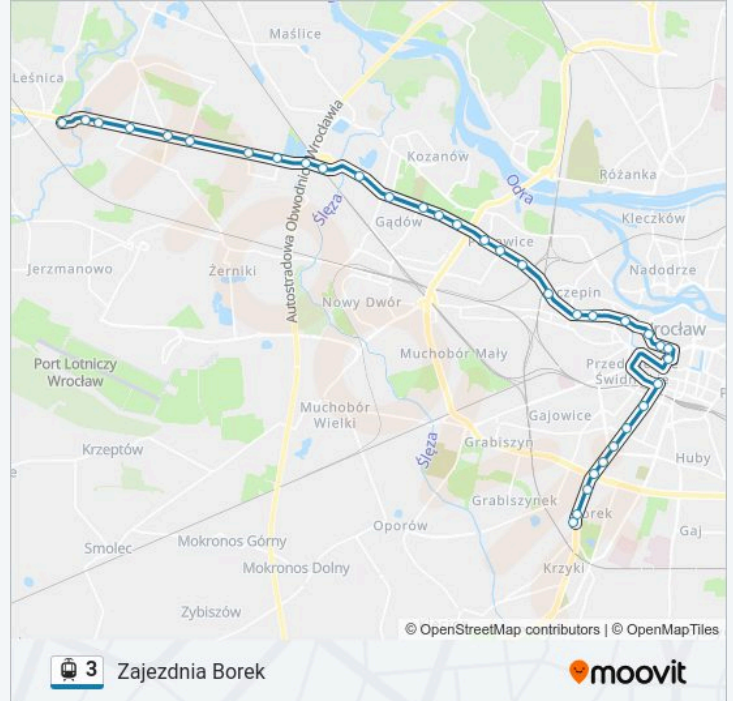

### Informacja o: tramwaj 3

**Kierunek:** Zajezdnia Borek

**Przystanki:** 35

**Długość trwania przejazdu:** 48 min

**Podsumowanie linii:**

Metalowców

Bajana

Park Zachodni

### Kierunek: Zajezdnia Gaj

36 przystanków

[WYŚWIETL ROZKŁAD JAZDY LINII](#)

Leśnica

Jeleniogórska

Wschowska

Złotnicka

Kamiennogórska (Ośrodek Dla Niewidomych)