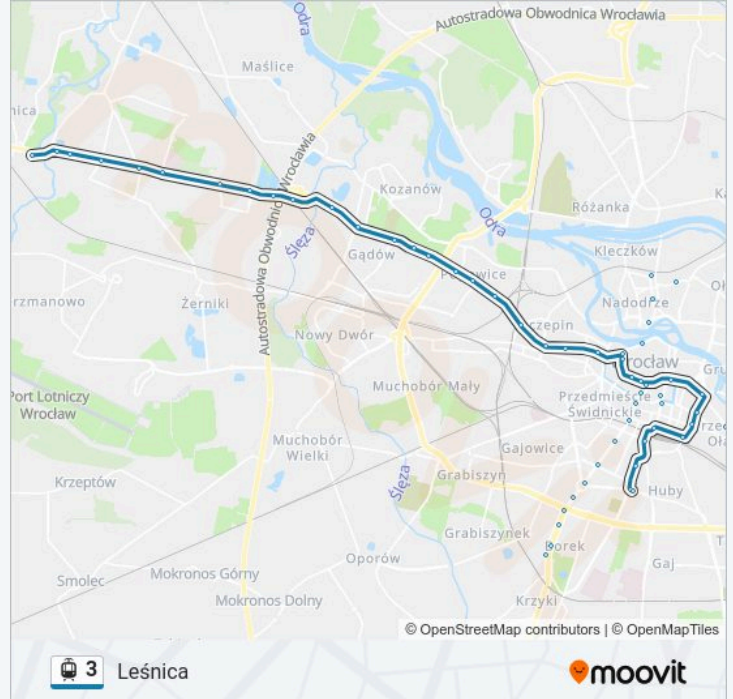

Bajana

Metalowców

Pilczyce

Tarczyński Arena (Lotnicza)

Glinianki

Aleja Architektów

Grabowa

Kosmonautów (Szpital)

### Kierunek: Zajezdnia Borek

22 przystanków

[WYŚWIETL ROZKŁAD JAZDY LINII](#)

Księża Małe

Głubczycka

Karwińska

Park Wschodni

Armii Krajowej