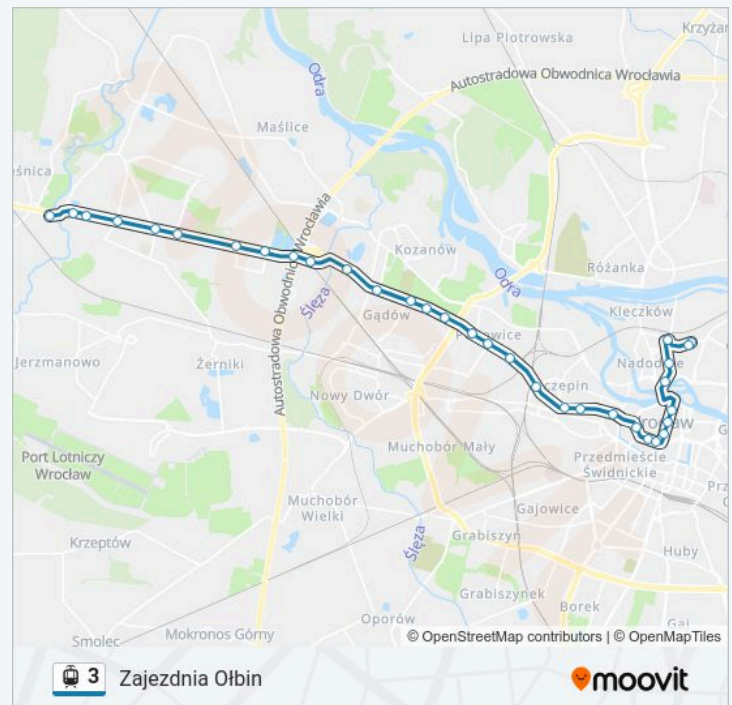

sobota

Nieobsługiwane

### Informacja o: tramwaj 3

**Kierunek:** Zajezdnia Ołbin

**Przystanki:** 34

**Długość trwania przejazdu:** 47 min

**Podsumowanie linii:**

**Kierunek:** Zajezdnia Ołbin

20 przystanków

[WYŚWIETL ROZKŁAD JAZDY LINII](#)