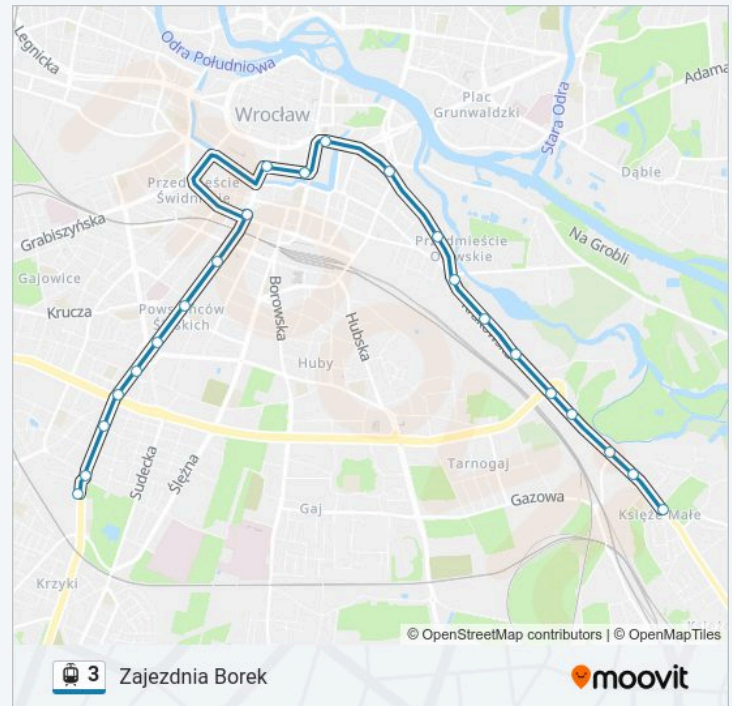

### Informacja o: tramwaj 3

**Kierunek:** Zajezdnia Borek

**Przystanki:** 22

**Długość trwania przejazdu:** 30 min

**Podsumowanie linii:**