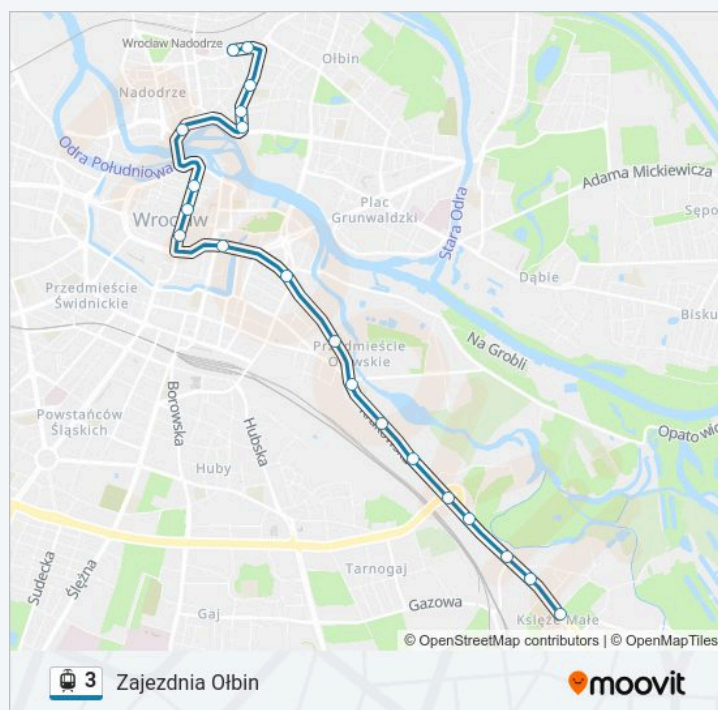

### Informacja o: tramwaj 3

**Kierunek:** Zajezdnia Ołbin

**Przystanki:** 20

**Długość trwania przejazdu:** 27 min

**Podsumowanie linii:**

Rozkłady jazdy i mapy tras dla tramwaj 3 są dostępne w wersji offline w formacie PDF na stronie moovitapp.com. Skorzystaj z Moovit App, aby sprawdzić czasy przyjazdu autobusów na żywo, rozkłady jazdy pociągu czy metra oraz wskazówki krok po kroku jak dojechać w Warszawie komunikacją zbiorową.