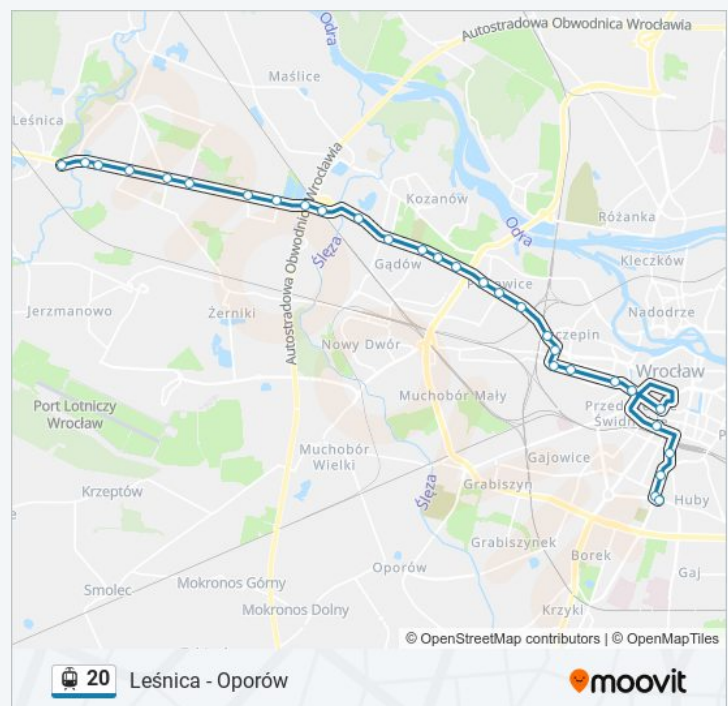

Orla

Zajezdnia Borek

Rozkład jazdy dla: tramwaj 20

Rozkład jazdy dla Zajezdnia Borek

poniedziałek	09:57 - 23:36
wtorek	09:57 - 23:36
środa	09:57 - 23:36
czwartek	09:57 - 23:36
piątek	09:57 - 23:36
sobota	22:48 - 23:36
niedziela	22:48 - 23:36

Informacja o: tramwaj 20

Kierunek: Zajezdnia Borek

Przystanki: 13

Długość trwania przejazdu: 14 min

Podsumowanie linii:

Kierunek: Zajezdnia Gaj

Rozkład jazdy dla: tramwaj 20

Leśnica
 Jeleniogórska
 Wschowska
 Złotnicka
 Kamiennogórska (Ośrodek Dla Niewidomych)
 Kosmonautów (Szpital)
 Grabowa
 Aleja Architektów
 Glinianki
 Tarczyński Arena (Lotnicza)
 Pilczyce
 Metalowców
 Bajana
 Park Zachodni
 Dh Astra
 Kwiska
 Małopanewska
 Niedźwiedzia
 Wrocław Mikołajów (Zachodnia)
 Dolmed
 Śrubowa
 Smolecka
 Dworzec Świebodzki
 Pl. Orłąt Lwowskich
 Renoma
 Arkady (Capitol)
 Dworzec Autobusowy
 Sanocka
 Uniwersytet Ekonomiczny
 Zajezdnia Gaj

Kierunek: Zajezdnia Ołbin

36 przystanków

[WYŚWIETL ROZKŁAD JAZDY LINII](#)

Leśnica
Jeleniogórska
Wschowska
Złotnicka
Kamiennogórska (Ośrodek Dla Niewidomych)
Kosmonautów (Szpital)
Grabowa
Aleja Architektów
Glinianki
Tarczyński Arena (Lotnicza)
Pilczyce
Metalowców
Bajana
Park Zachodni
Dh Astra
Kwiska
Małopanewska
Niedźwiedzia
Wrocław Mikołajów (Zachodnia)
Dolmed
Śrubowa
Smolecka
Dworzec Świebodzki
Pl. Orłąt Lwowskich
Renoma
Opera
Świdnicka (Dom Europy)
Oławska
Wita Stwosza
Ossolineum (Uniwersytecka)