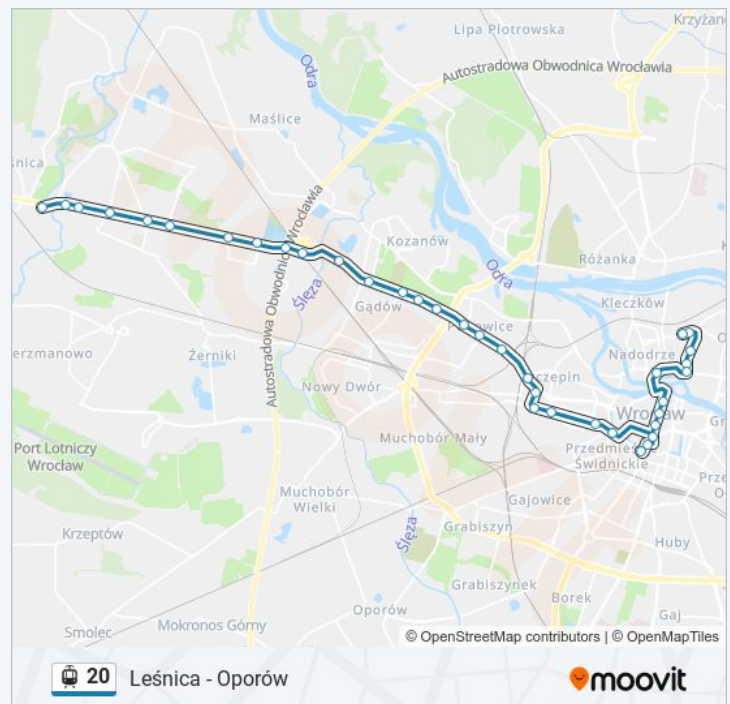

Informacja o: tramwaj 20

Kierunek: Zajezdnia Borek

Przystanki: 13

Długość trwania przejazdu: 14 min

Podsumowanie linii:

Kierunek: Zajezdnia Gaj

Rozkład jazdy dla: tramwaj 20

Leśnica
 Jeleniogórska
 Wschowska
 Złotnicka
 Kamiennogórska (Ośrodek Dla Niewidomych)
 Kosmonautów (Szpital)
 Grabowa
 Aleja Architektów
 Glinianki
 Tarczyński Arena (Lotnicza)
 Pilczyce
 Metalowców
 Bajana
 Park Zachodni
 Dh Astra
 Kwiska
 Małopanewska
 Niedźwiedzia
 Wrocław Mikołajów (Zachodnia)
 Dolmed
 Śrubowa
 Smolecka
 Dworzec Świebodzki
 Pl. Orłąt Lwowskich
 Renoma
 Arkady (Capitol)
 Dworzec Autobusowy
 Sanocka
 Uniwersytet Ekonomiczny
 Zajezdnia Gaj

Kierunek: Zajezdnia Ołbin

36 przystanków

[WYŚWIETL ROZKŁAD JAZDY LINII](#)

Leśnica
Jeleniogórska
Wschowska
Złotnicka
Kamiennogórska (Ośrodek Dla Niewidomych)
Kosmonautów (Szpital)
Grabowa
Aleja Architektów
Glinianki
Tarczyński Arena (Lotnicza)
Pilczyce
Metalowców
Bajana
Park Zachodni
Dh Astra
Kwiska
Małopanewska
Niedźwiedzia
Wrocław Mikołajów (Zachodnia)
Dolmed
Śrubowa
Smolecka
Dworzec Świebodzki
Pl. Orłąt Lwowskich
Renoma
Opera
Świdnicka (Dom Europy)
Oławska
Wita Stwosza
Ossolineum (Uniwersytecka)

Informacja o: tramwaj 20**Kierunek:** Zajezdnia Ołbin**Przystanki:** 36**Długość trwania przejazdu:** 48 min**Podsumowanie linii:**

Dubois

Pl. Bema

Na Szańcach

Jedności Narodowej

Słowiańska

Zajezdnia Ołbin

Rozkłady jazdy i mapy tras dla tramwaj 20 są dostępne w wersji offline w formacie PDF na stronie moovitapp.com. Skorzystaj z Moovit App, aby sprawdzić czasy przyjazdu autobusów na żywo, rozkłady jazdy pociągu czy metra oraz wskazówki krok po kroku jak dojechać w Warszaw komunikacją zbiorową.