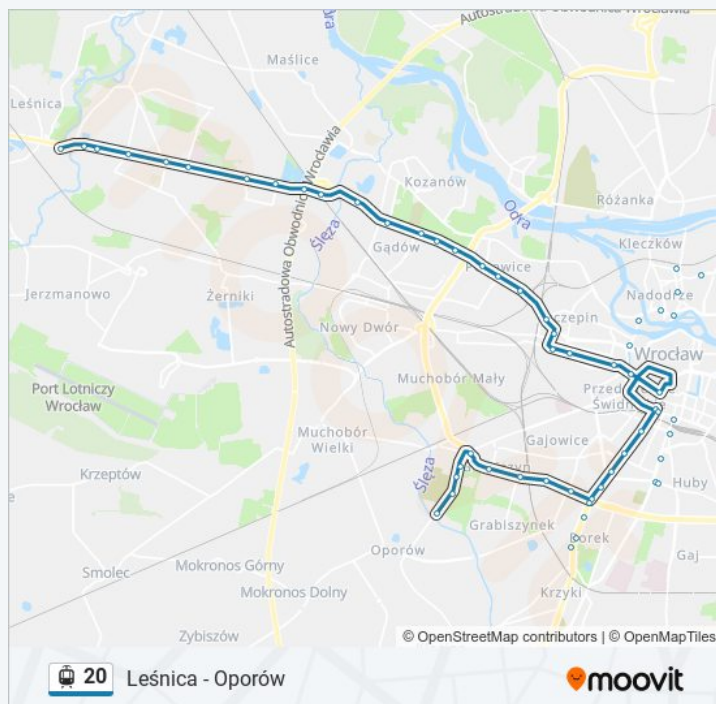

Gajowicka

Mielecka

Ojca Beyzyna

Aleja Pracy

Fat

Fiołkowa

Grabiszewska (Cmentarz)

Grabiszewska (Cmentarz II)

Oporów

Informacja o: tramwaj 20

Kierunek: Oporów

Przystanki: 40

Długość trwania przejazdu: 56 min

Podsumowanie linii:

Kierunek: Zajezdnia Borek

34 przystanków

[WYŚWIETL ROZKŁAD JAZDY LINII](#)

Leśnica
Jeleniogórska
Wschowska
Złotnicka
Kamiennogórska (Ośrodek Dla Niewidomych)
Kosmonautów (Szpital)
Grabowa
Aleja Architektów
Glinianki
Tarczyński Arena (Lotnicza)
Pilczyce
Metalowców
Bajana
Park Zachodni
Dh Astra
Kwiska
Małopanewska
Niedźwiedzia
Wrocław Mikołajów (Zachodnia)
Dolmed
Śrubowa
Smolecka
Dworzec Świebodzki
Pl. Orłąt Lwowskich
Renoma
Arkady (Capitol)
Zaolziańska
Wielka
Rondo

Informacja o: tramwaj 20

Kierunek: Zajezdnia Borek

Przystanki: 34

Długość trwania przejazdu: 44 min

Podsumowanie linii:

Sztabowa

Hallera

Jastrzębia