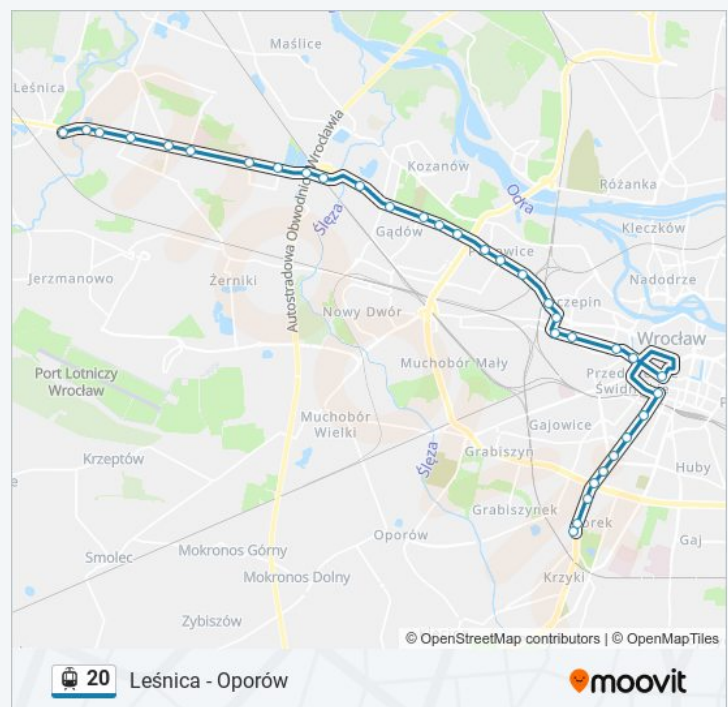

[WYŚWIETL ROZKŁAD JAZDY LINII](#)

Leśnica
Jeleniogórska
Wschowska
Złotnicka
Kamiennogórska (Ośrodek Dla Niewidomych)
Kosmonautów (Szpital)
Grabowa
Aleja Architektów
Glinianki
Tarczyński Arena (Lotnicza)
Pilczyce
Metalowców
Bajana
Park Zachodni
Dh Astra
Kwiska
Małopanewska
Niedźwiedzia
Wrocław Mikołajów (Zachodnia)
Dolmed
Śrubowa
Smolecka
Dworzec Świebodzki
Pl. Orłąt Lwowskich
Renoma
Arkady (Capitol)
Zaolziańska
Wielka
Rondo

Rozkład jazdy dla: tramwaj 20

Rozkład jazdy dla Zajezdnia Borek

poniedziałek	Nieobsługiwane
wtorek	Nieobsługiwane
środa	Nieobsługiwane
czwartek	Nieobsługiwane
piątek	Nieobsługiwane
sobota	23:36
niedziela	23:36

Informacja o: tramwaj 20

Kierunek: Zajezdnia Borek

Przystanki: 34

Długość trwania przejazdu: 44 min

Podsumowanie linii:

Sztabowa

Hallera

Jastrzębia