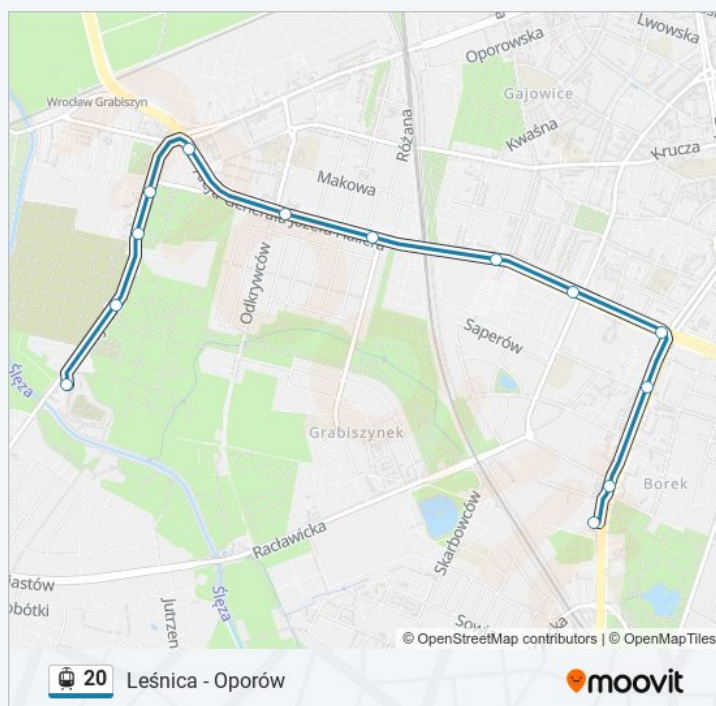

Fiołkowa

Fat

Aleja Pracy

Ojca Beyzyma

Mielecka

Gajowicka

Hallera

Jastrzębia

Orla

Zajezdnia Borek

Rozkład jazdy dla: tramwaj 20

Rozkład jazdy dla Zajezdnia Borek

poniedziałek	09:57 - 23:36
wtorek	09:57 - 23:36
środa	09:57 - 23:36
czwartek	09:57 - 23:36
piątek	09:57 - 23:36
sobota	22:48 - 23:36
niedziela	22:48 - 23:36

Informacja o: tramwaj 20

Kierunek: Zajezdnia Borek

Przystanki: 13

Długość trwania przejazdu: 14 min

Podsumowanie linii:

Kierunek: Zajezdnia Gaj

Rozkład jazdy dla: tramwaj 20

Leśnica
 Jeleniogórska
 Wschowska
 Złotnicka
 Kamiennogórska (Ośrodek Dla Niewidomych)
 Kosmonautów (Szpital)
 Grabowa
 Aleja Architektów
 Glinianki
 Tarczyński Arena (Lotnicza)
 Pilczyce
 Metalowców
 Bajana
 Park Zachodni
 Dh Astra
 Kwiska
 Małopanewska
 Niedźwiedzia
 Wrocław Mikołajów (Zachodnia)
 Dolmed
 Śrubowa
 Smolecka
 Dworzec Świebodzki
 Pl. Orłąt Lwowskich
 Renoma
 Arkady (Capitol)
 Dworzec Autobusowy
 Sanocka
 Uniwersytet Ekonomiczny
 Zajezdnia Gaj