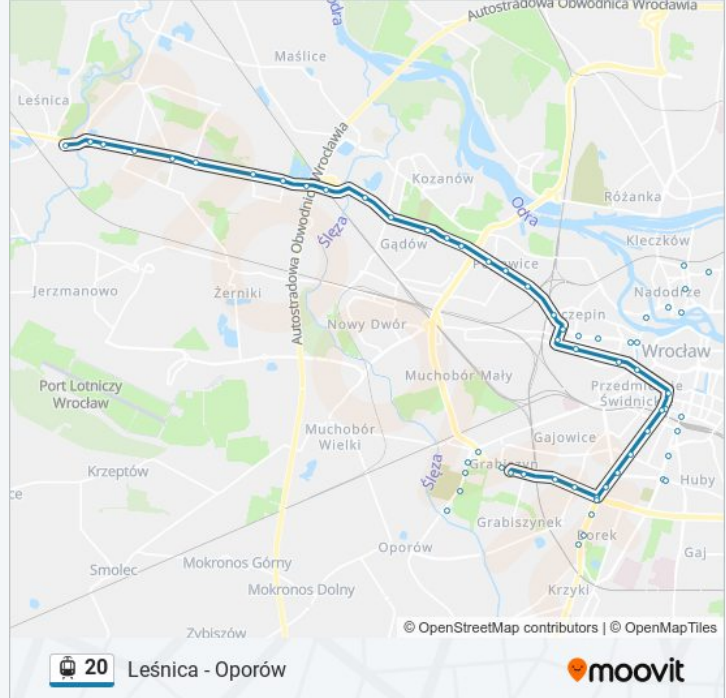

Skorzystaj z aplikacji Moovit, aby znaleźć najbliższy przystanek oraz czas przyjazdu najbliższego środka transportu dla: tramwaj 20.

Kierunek: Grabiszynok

8 przystanków

[WYŚWIETL ROZKŁAD JAZDY LINII](#)

Zajezdnia Borek

Informacja o: tramwaj 20

Kierunek: Leśnica

Przystanki: 40

Długość trwania przejazdu: 56 min

Podsumowanie linii:

Smolecka

Śrubowa

Dolmed

Pilczyce

Tarczyński Arena (Lotnicza)

Glinianki

Aleja Architektów

Grabowa

Kosmonautów (Szpital)

Kamiennogórska (Ośrodek Dla Niewidomych)

Złotnicka

Wschowska

Jeleniogórska

Leśnica

Kierunek: Oporów

40 przystanków

[WYŚWIETL ROZKŁAD JAZDY LINII](#)

Leśnica

Jeleniogórska