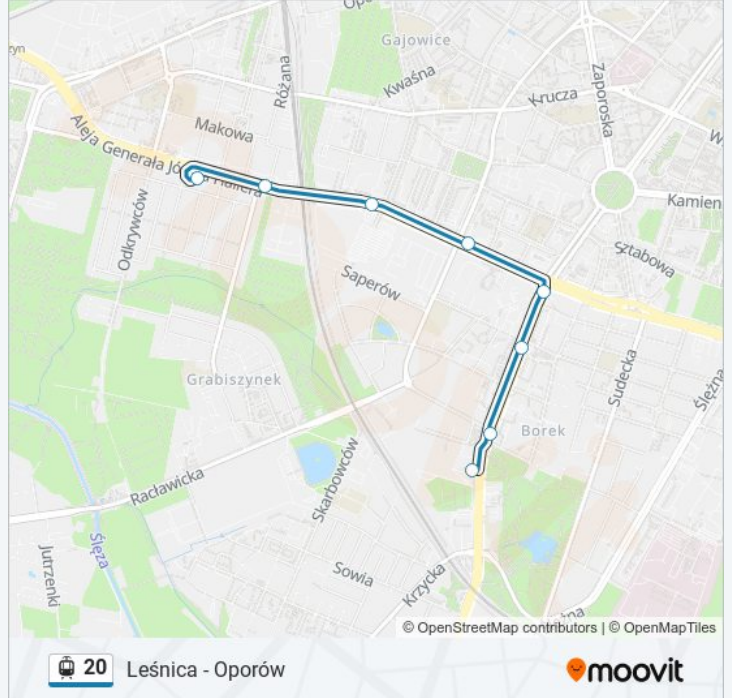

20

Leśnica - Oporów

Skorzystaj Z Aplikacji

Tramwaj 20, linia (Leśnica - Oporów), posiada 7 tras. W dni robocze kursuje:

(1) Grabiszynok: 04:13 - 04:41(2) Leśnica: 04:08 - 22:35(3) Oporów: 04:32 - 22:38(4) Zajezdnia Borek: 23:36(5) Zajezdnia Borek: 09:57 - 23:36(6) Zajezdnia Gaj: 09:14 - 20:23(7) Zajezdnia Ołbin: 20:58 - 23:36

Skorzystaj z aplikacji Moovit, aby znaleźć najbliższy przystanek oraz czas przyjazdu najbliższego środka transportu dla: tramwaj 20.

Kierunek: Grabiszynok

8 przystanków

[WYŚWIETL ROZKŁAD JAZDY LINII](#)

Zajezdnia Borek

Orla

Jastrzębia

Hallera

Gajowicka

Mielecka

Ojca Beyzyma

Grabiszynok

Rozkład jazdy dla: tramwaj 20

Kierunek: Leśnica

40 przystanków

[WYŚWIETL ROZKŁAD JAZDY LINII](#)

Oporów
 Grabiszyńska (Cmentarz II)
 Grabiszyńska (Cmentarz)
 Fiołkowa
 Fat
 Aleja Pracy
 Ojca Beyzyna
 Mielecka
 Gajowicka
 Hallera
 Sztabowa
 Rondo
 Wielka
 Zaolziańska
 Arkady (Capitol)
 Renoma
 Pl. Orłąt Lwowskich
 Dworzec Świebodzki