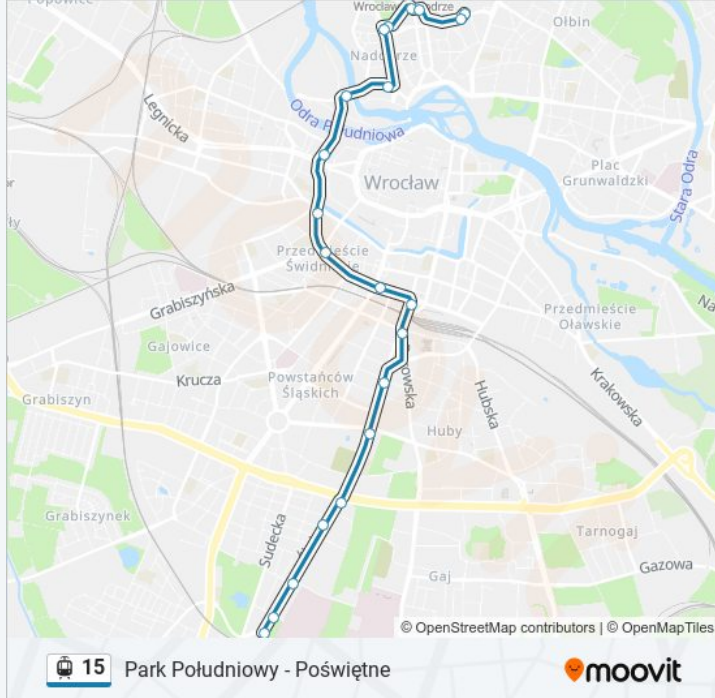

[WYŚWIETL ROZKŁAD JAZDY LINII](#)

Poświętne
Wołowska
Kępińska
Kamieńskiego
Kamieńskiego
Bałtycka
Kleczkowska
Pl. Staszica
Pomorska
Kępa Mieszczańska
Pl. Jana Pawła II
Pl. Orłąt Lwowskich
Pl. Legionów
Arkady (Capitol)
Zaolziańska
Wielka
Rondo
Sztabowa

Kierunek: Zajezdnia Gaj

7 przystanków

[WYŚWIETL ROZKŁAD JAZDY LINII](#)

Park Południowy

Pułtuska

Weigla (Szpital)

Jaworowa

Wiśniowa

Kierunek: Zajezdnia Ołbin

Przystanki: 21

Długość trwania przejazdu: 29 min

Podsumowanie linii:

Dworzec Nadodrze

Słowiańska

Zajezdnia Ołbin

Kierunek: Zajezdnia Ołbin

12 przystanków

[WYŚWIETL ROZKŁAD JAZDY LINII](#)

Poświętne

Wołowska

Kępińska

Kamieńskiego

Kamieńskiego

Bałtycka