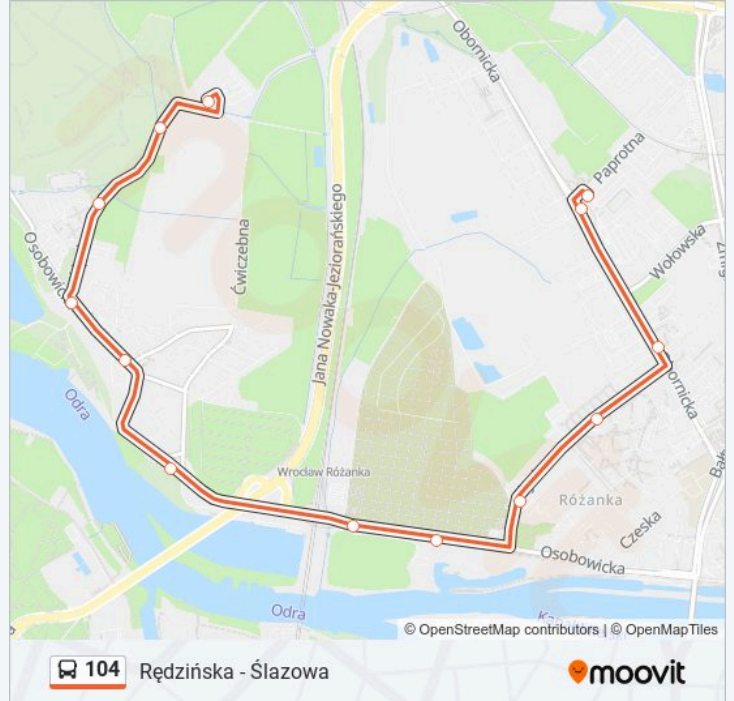

Długość trwania przejazdu: 14 min

Podsumowanie linii:

Kierunek: Ślázowa

31 przystanków

[WYŚWIETL ROZKŁAD JAZDY LINII](#)

Pracze Odrzańskie

Pracze Odrzańskie

Zbożowa