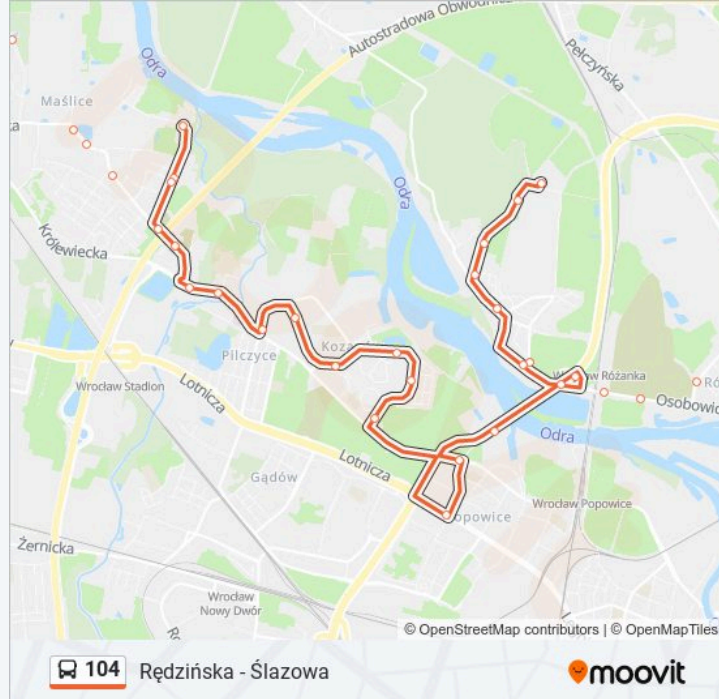

Wiślańska

Kolista

Kwiska

Wejherowska (Hala Orbita)

Milenijna (Hala Orbita)

Most Milenijny

Most Milenijny

Osobowice

Jarocińska

Lipska

Witkowska

Góra Kapliczna

Ślázowa

Rozkłady jazdy i mapy tras dla autobus 104 są dostępne w wersji offline w formacie PDF na stronie moovitapp.com. Skorzystaj z Moovit App, aby sprawdzić czasy przyjazdu autobusów na żywo, rozkłady jazdy pociągu czy metra oraz wskazówki krok po kroku jak dojechać w Warszaw komunikacją zbiorową.

© 2024 Moovit - Wszelkie prawa zastrzeżone