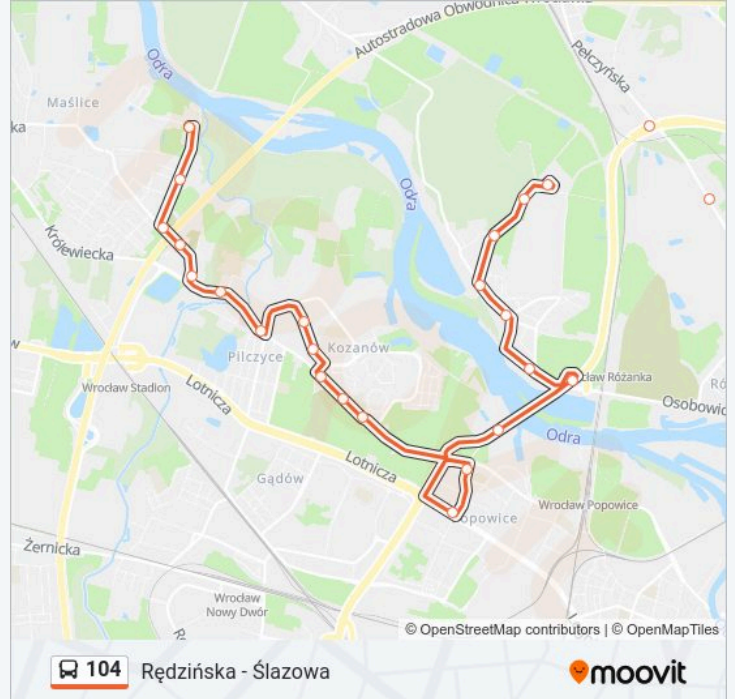

Dworska

Tarczyński Arena (Królewiecka)

Maślicka (Osiedle)

Rędzińska (Cmentarz)

Turoszowska

Rędzińska

Kierunek: Zajązdnia Obornicka

27 przystanków

[WYŚWIETL ROZKŁAD JAZDY LINII](#)

Pracze Odrzańskie

Pracze Odrzańskie

Zbożowa

Kozia (Szkoła)

Północna

Maślicka (Staw)

Maślice Małe (Brodnicka)

Turoszowska

Rędzińska

Turoszowska

Rędzińska (Cmentarz)

Maślicka (Osiedle)

Tarczyński Arena (Królewiecka)

Dworska

Górnicza

Kozanów (Dokerska)

Kozanów

Dzielna

Rozkład jazdy dla: autobus 104

Rozkład jazdy dla Zajązdnia Obornicka

poniedziałek	08:38 - 23:26
wtorek	08:38 - 23:26
środa	08:38 - 23:26
czwartek	08:38 - 23:26
piątek	08:38 - 23:26
sobota	23:26
niedziela	23:26

Informacja o: autobus 104

Kierunek: Zajązdnia Obornicka

Przystanki: 27

Długość trwania przejazdu: 28 min

Podsumowanie linii: