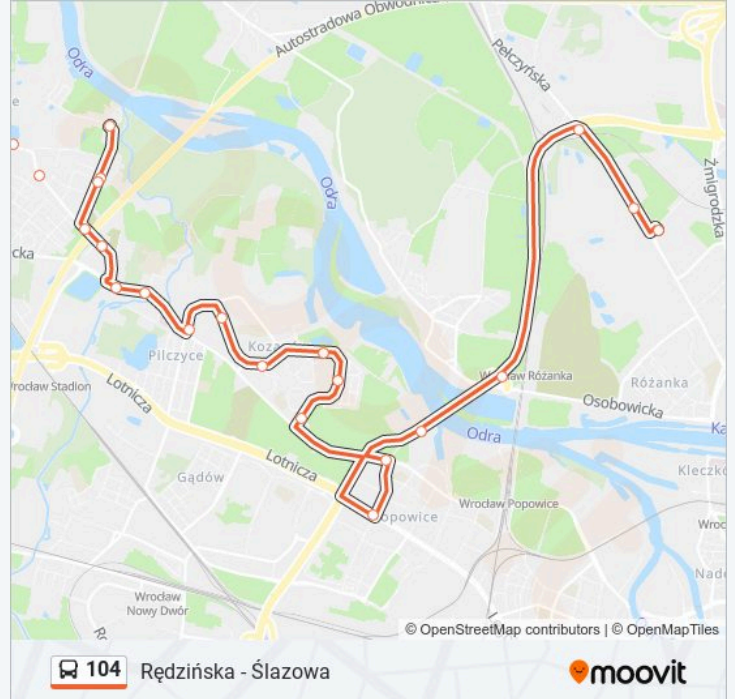

Informacja o: autobus 104

Kierunek: Zajązdnia Obornicka

Przystanki: 27

Długość trwania przejazdu: 28 min

Podsumowanie linii:

Wiślańska

Kolista

Kwiska

Wejherowska (Hala Orbita)

Milenijna (Hala Orbita)

Most Milenijny

Obornicka (Obwodnica)

Irysowa

Zajezdnia Obornicka

Kierunek: Zajezdnia Obornicka

13 przystanków

[WYŚWIETL ROZKŁAD JAZDY LINII](#)

Ślázowa

Góra Kapliczna

Witkowska

Lipska

Jarocińska

Osobowice

Osobowicka (Cmentarz)