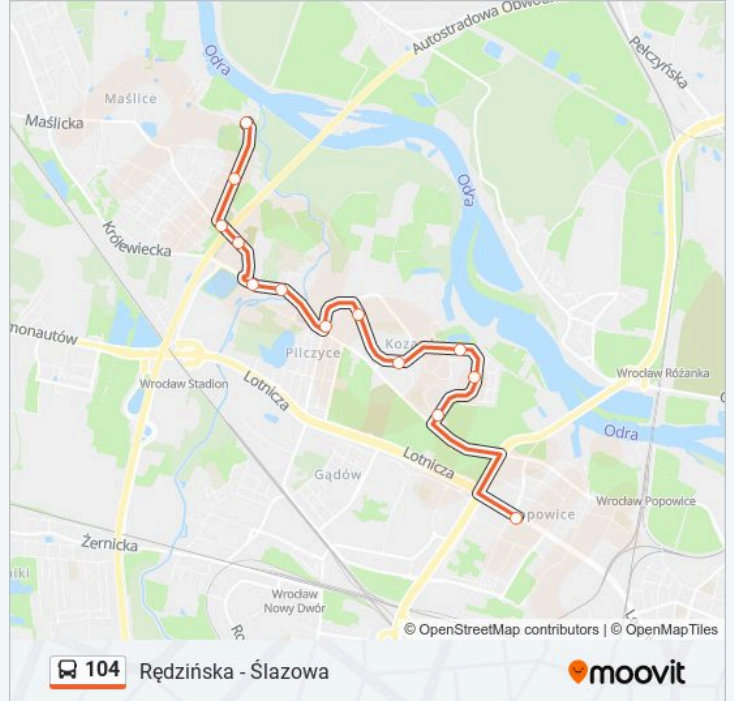

Kierunek: Osobowice

6 przystanków

[WYŚWIETL ROZKŁAD JAZDY LINII](#)

Ślázowa
Góra Kapliczna
Witkowska
Lipska
Jarocińska
Osobowice

Rozkład jazdy dla: autobus 104

Rozkład jazdy dla Osobowice

poniedziałek	11:44 - 20:50
wtorek	11:44 - 20:50
środa	11:44 - 20:50
czwartek	11:44 - 20:50
piątek	11:44 - 20:50
sobota	08:53 - 21:24
niedziela	08:53 - 21:24

Informacja o: autobus 104

Kierunek: Osobowice

Przystanki: 6

Długość trwania przejazdu: 6 min

Podsumowanie linii: