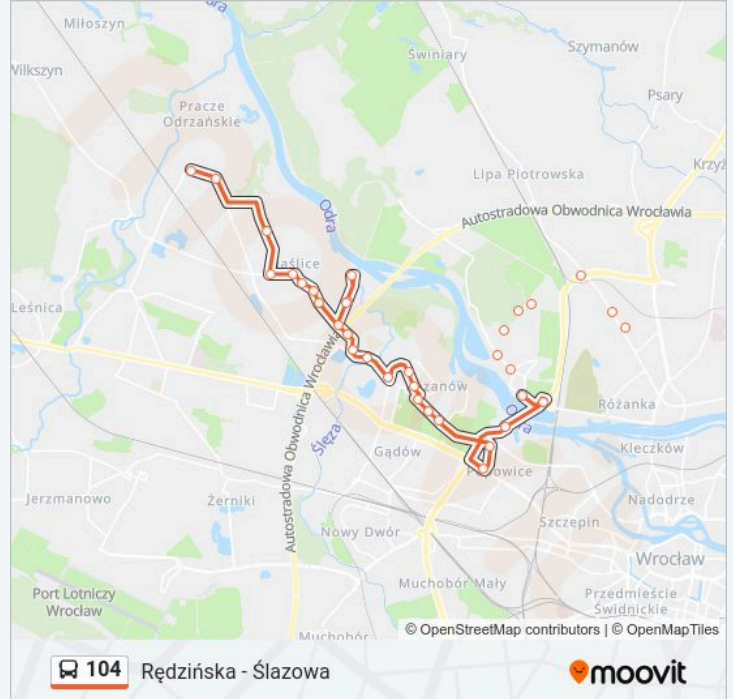

Rędzińska

Turoszowska

Maślice Małe (Brodnicka)

Śliwowa

Maślicka (Staw)

Północna

Kozia

Kozia (Szkoła)

Zbożowa

Pracze Odrzańskie

Kierunek: Rędzińska

22 przystanków

[WYŚWIETL ROZKŁAD JAZDY LINII](#)

Ślázowa

Góra Kapliczna

Witkowska