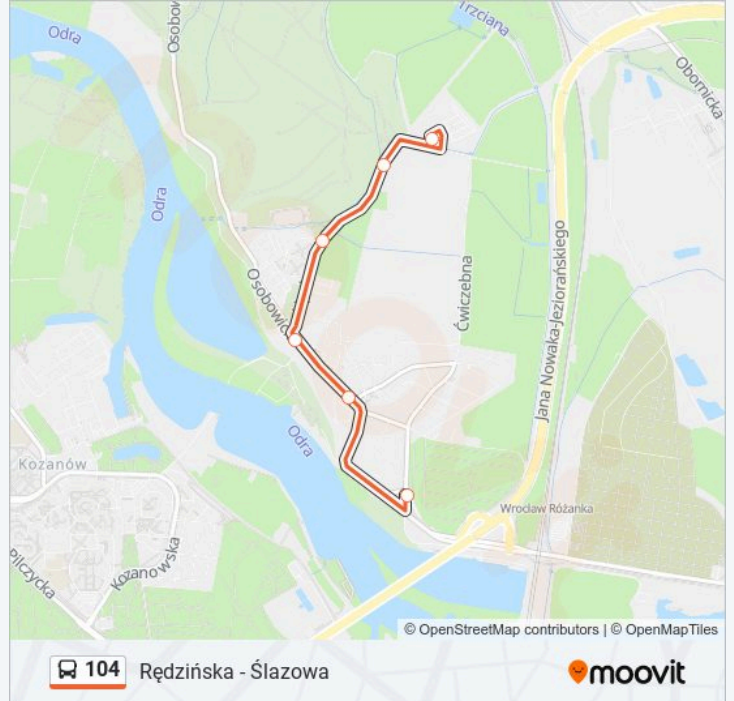

Skorzystaj z aplikacji Moovit, aby znaleźć najbliższy przystanek oraz czas przyjazdu najbliższego środka transportu dla: autobus 104.

Kierunek: Kwiska

13 przystanków

[WYŚWIETL ROZKŁAD JAZDY LINII](#)

Rędzińska
Turoszowska
Rędzińska (Cmentarz)
Maślicka (Osiedle)
Tarczyński Arena (Królewiecka)
Dworska
Górnicza
Kozanów (Dokerska)
Kozanów
Dzielna
Wiślańska
Kolista
Kwiska

Kierunek: Osobowice

6 przystanków

[WYŚWIETL ROZKŁAD JAZDY LINII](#)

Ślázowa
Góra Kapliczna
Witkowska
Lipska
Jarocińska
Osobowice

Rozkład jazdy dla: autobus 104

Rozkład jazdy dla Osobowice

poniedziałek	11:44 - 20:50
wtorek	11:44 - 20:50
środa	11:44 - 20:50
czwartek	11:44 - 20:50
piątek	11:44 - 20:50
sobota	08:53 - 21:24
niedziela	08:53 - 21:24

Informacja o: autobus 104

Kierunek: Osobowice

Przystanki: 6

Długość trwania przejazdu: 6 min

Podsumowanie linii:

Kierunek: Osobowice

18 przystanków

[WYŚWIETL ROZKŁAD JAZDY LINII](#)