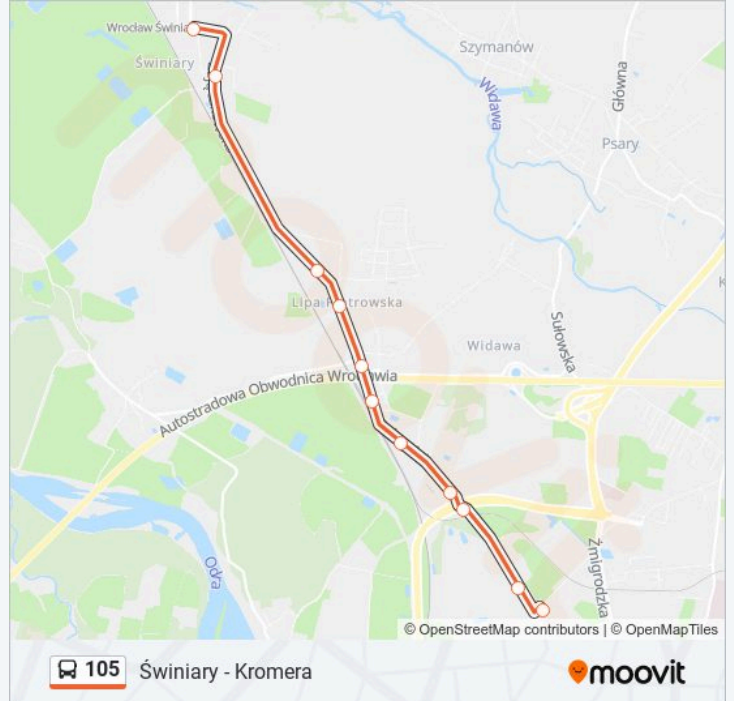

Kierunek: Kromera

29 przystanków

[WYŚWIETL ROZKŁAD JAZDY LINII](#)

Świniary
 Zajączkowska
 Perzowa
 Tymiankowa
 Cynamonowa
 Cynamonowa (Szkoła)
 Kaparowa
 Waniliowa
 Cynamonowa
 Tymiankowa
 Lipa Piotrowska
 Kominiarska
 Pełczyńska (Stacja Kolejowa)
 Ostowa (Muzeum Militarne)
 Ćwiczebna
 Obornicka (Obwodnica)
 Irysowa
 Paprotna

Informacja o: autobus 105

Kierunek: Kromera

Przystanki: 29

Długość trwania przejazdu: 28 min

Podsumowanie linii:

Obornicka (Wołowska)

Bezpieczna

Bałtycka (Szkoła)

Kierunek: Zajezdnia Obornicka

11 przystanków

[WYŚWIETL ROZKŁAD JAZDY LINII](#)

Świniary

Zajączkowska

Perzowa

Lipa Piotrowska

Kominiarska

Podsumowanie linii:

Kierunek: Zajezdnia Obornicka

12 przystanków

[WYŚWIETL ROZKŁAD JAZDY LINII](#)

Kromera
 Kromera
 Berenta
 Pl. Daniłowskiego
 Kasprowicza
 Syrokomli
 Poła
 Broniewskiego
 Bałtycka
 Bezpieczna
 Paprotna
 Zajezdnia Obornicka