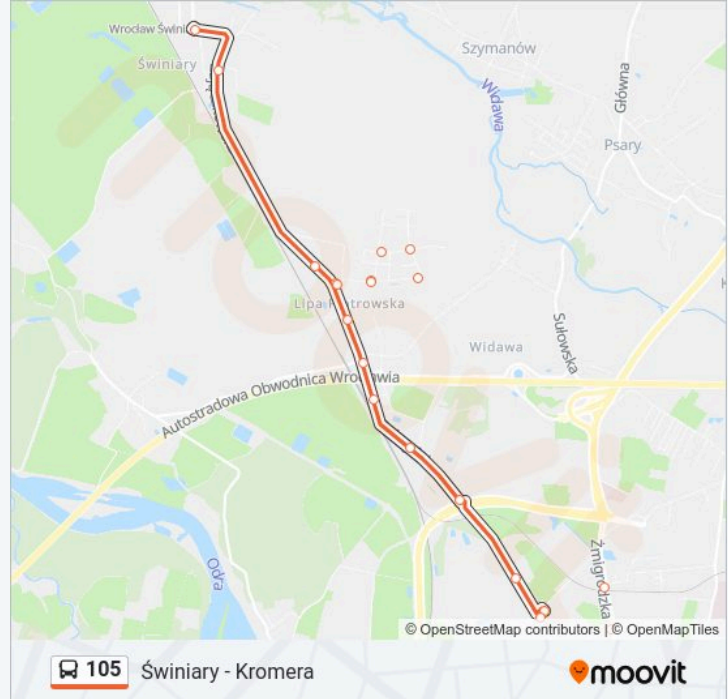

Kierunek: Kromera

29 przystanków

[WYŚWIETL ROZKŁAD JAZDY LINII](#)

Świniary
 Zajączkowska
 Perzowa
 Tymiankowa
 Cynamonowa
 Cynamonowa (Szkoła)
 Kaparowa
 Waniliowa
 Cynamonowa
 Tymiankowa
 Lipa Piotrowska
 Kominiarska
 Pełczyńska (Stacja Kolejowa)
 Ostowa (Muzeum Militarne)
 Ćwiczebna
 Obornicka (Obwodnica)
 Irysowa
 Paprotna

Podsumowanie linii:

Kierunek: Zajezdnia Obornicka

12 przystanków

[WYŚWIETL ROZKŁAD JAZDY LINII](#)

Kromera
 Kromera
 Berenta
 Pl. Daniłowskiego
 Kasprowicza
 Syrokomli
 Poła
 Broniewskiego
 Bałtycka
 Bezpieczna
 Paprotna
 Zajezdnia Obornicka

Informacja o: autobus 105

Kierunek: Świniary

Przystanki: 27

Długość trwania przejazdu: 30 min

Podsumowanie linii:

Cynamonowa

Cynamonowa (Szkoła)

Kaparowa

Waniliowa

Cynamonowa

Tymiankowa

Perzowa

Zajączkowska

Świniary

Rozkłady jazdy i mapy tras dla autobus 105 są dostępne w wersji offline w formacie PDF na stronie moovitapp.com. Skorzystaj z Moovit App, aby sprawdzić czasy przyjazdu autobusów na żywo, rozkłady jazdy pociągu czy metra oraz wskazówki krok po kroku jak dojechać w Warszaw komunikacją zbiorową.