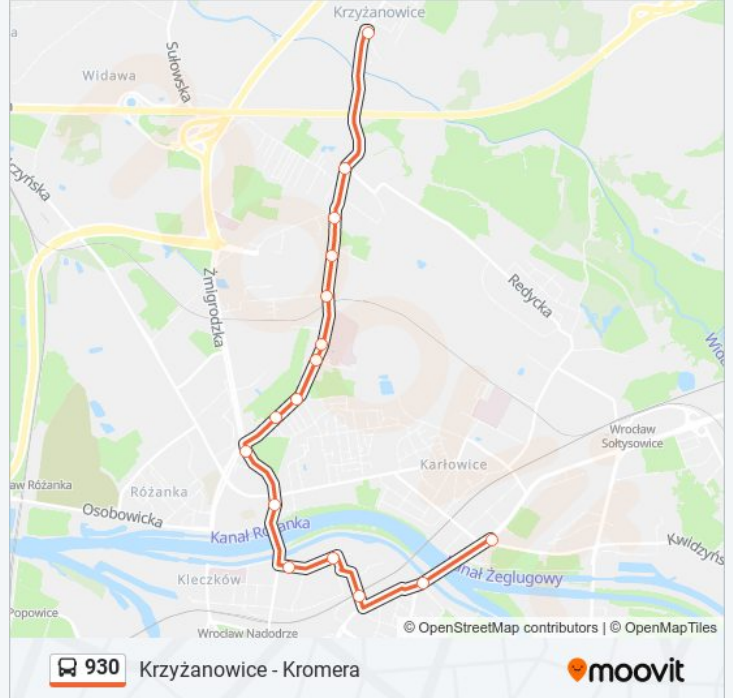

 930

Krzyżanowice - Kromera

Skorzystaj Z Aplikacji

Autobus 930, linia (Krzyżanowice - Kromera), posiada 3 tras. W dni robocze kursuje:

(1) Broniewskiego: 06:29(2) Kromera: 04:38 - 22:22(3) Krzyżanowice: 05:22 - 23:02

Skorzystaj z aplikacji Moovit, aby znaleźć najbliższy przystanek oraz czas przyjazdu najbliższego środka transportu dla: autobus 930.

Kierunek: Broniewskiego

11 przystanków

[WYŚWIETL ROZKŁAD JAZDY LINII](#)

Informacja o: autobus 930**Kierunek:** Broniewskiego**Przystanki:** 11**Długość trwania przejazdu:** 13 min**Podsumowanie linii:**

Kierunek: Kromera

16 przystanków

[WYŚWIETL ROZKŁAD JAZDY LINII](#)

Krzyżanowice
 Starościńska
 Ługowa
 Kątowa
 Milicka
 Kamieńskiego (Szpital)
 Jutrosińska
 Gąsiorowskiego
 Mochnackiego
 Kamieńskiego
 Broniewskiego
 Zakładowa
 Słonimskiego
 Daszyńskiego
 Mosty Warszawskie
 Kromera

Informacja o: autobus 930

Kierunek: Kromera

Przystanki: 16

Długość trwania przejazdu: 25 min

Podsumowanie linii:

Kierunek: Krzyżanowice

17 przystanków

[WYŚWIETL ROZKŁAD JAZDY LINII](#)