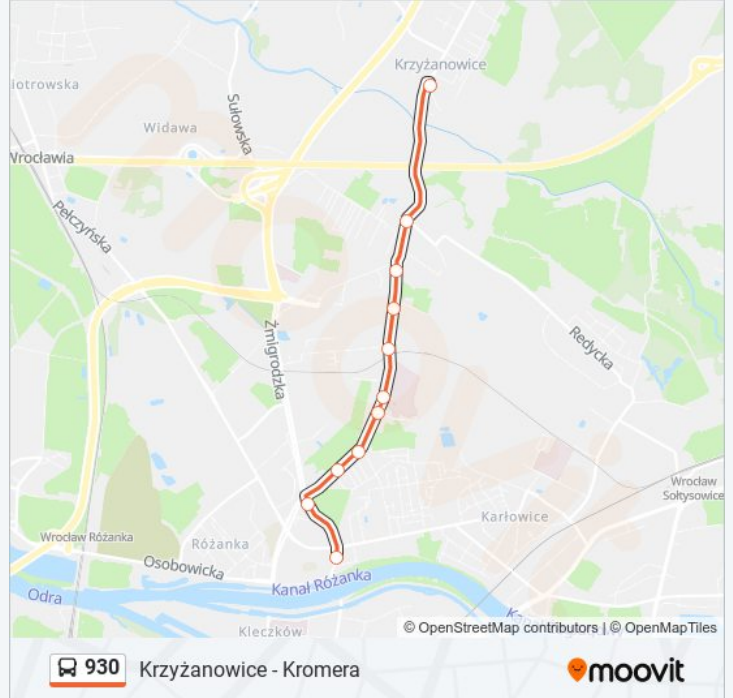

 930

Krzyżanowice - Kromera

Skorzystaj Z Aplikacji

Autobus 930, linia (Krzyżanowice - Kromera), posiada 3 tras. W dni robocze kursuje:

(1) Broniewskiego: 06:29(2) Kromera: 04:38 - 22:22(3) Krzyżanowice: 05:22 - 23:02

Skorzystaj z aplikacji Moovit, aby znaleźć najbliższy przystanek oraz czas przyjazdu najbliższego środka transportu dla: autobus 930.

Kierunek: Broniewskiego

11 przystanków

[WYŚWIETL ROZKŁAD JAZDY LINII](#)

Informacja o: autobus 930**Kierunek:** Broniewskiego**Przystanki:** 11**Długość trwania przejazdu:** 13 min**Podsumowanie linii:**

Kierunek: Kromera

16 przystanków

[WYŚWIETL ROZKŁAD JAZDY LINII](#)

Krzyżanowice
 Starościńska
 Ługowa
 Kątowa
 Milicka
 Kamieńskiego (Szpital)
 Jutrosińska
 Gąsiorowskiego
 Mochnackiego
 Kamieńskiego
 Broniewskiego
 Zakładowa
 Słonimskiego
 Daszyńskiego
 Mosty Warszawskie
 Kromera

Informacja o: autobus 930

Kierunek: Kromera

Przystanki: 16

Długość trwania przejazdu: 25 min

Podsumowanie linii:

Kierunek: Krzyżanowice

17 przystanków

[WYŚWIETL ROZKŁAD JAZDY LINII](#)