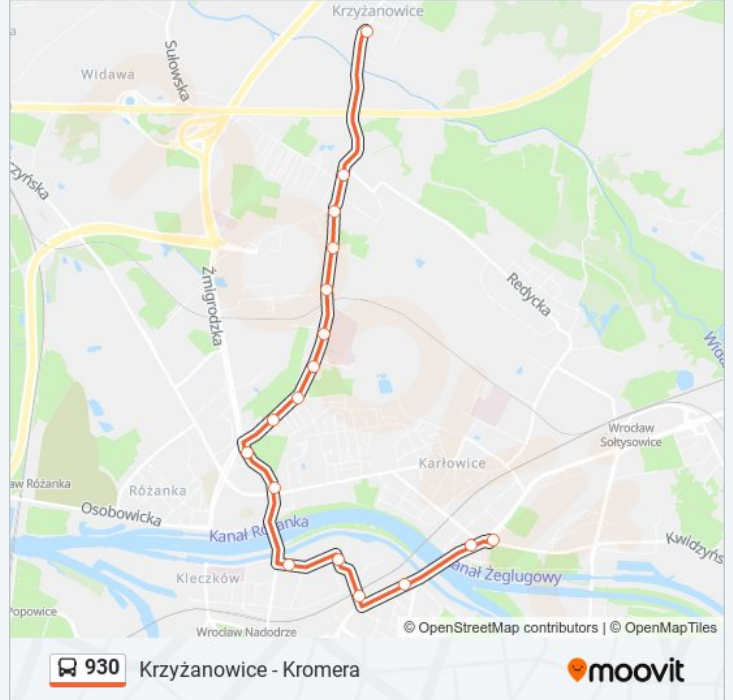

Rozkłady jazdy i mapy tras dla autobus 930 są dostępne w wersji offline w formacie PDF na stronie moovitapp.com. Skorzystaj z Moovit App, aby sprawdzić czasy przyjazdu autobusów na żywo, rozkłady jazdy pociągu czy metra oraz wskazówki krok po kroku jak dojechać w Warszaw komunikacją zbiorową.

© 2024 Moovit - Wszelkie prawa zastrzeżone