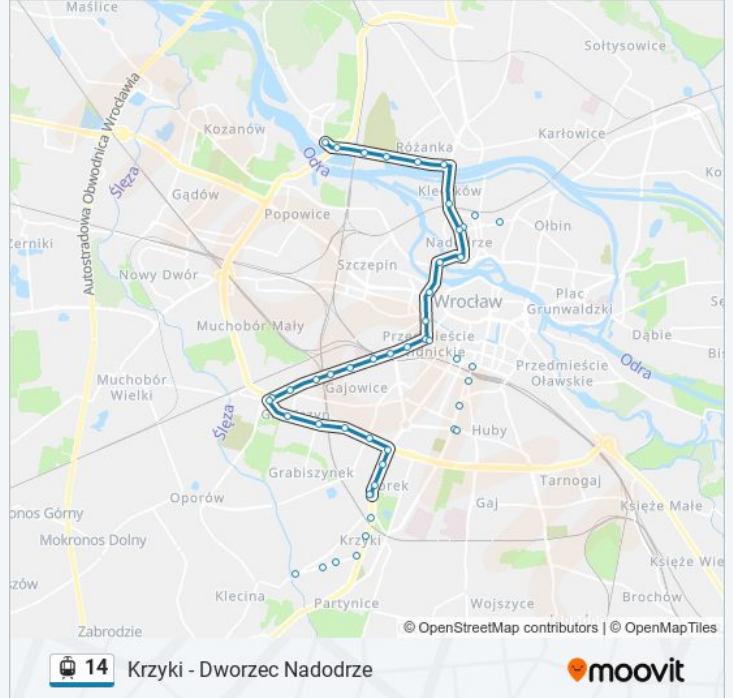

Pomorska

Pl. Staszica

Kleczkowska

Most Osobowicki

Serbska (C.K. Agora)

Osobowicka (Cmentarz II)

Osobowicka (Cmentarz)

Most Milenijny

Osobowice

Kierunek: Zajezdnia Borek

30 przystanków

[WYŚWIETL ROZKŁAD JAZDY LINII](#)

Osobowice

Most Milenijny

Osobowicka (Cmentarz)

Osobowicka (Cmentarz II)

Serbska (C.K. Agora)

Most Osobowicki

Kleczkowska

Pl. Staszica

Pomorska

Rozkład jazdy dla: tramwaj 14

Rozkład jazdy dla Zajezdnia Borek

poniedziałek	20:43 - 23:18
wtorek	20:43 - 23:18
środa	20:43 - 23:18
czwartek	20:43 - 23:18
piątek	20:43 - 23:18
sobota	23:18
niedziela	23:18

Informacja o: tramwaj 14

Kierunek: Zajezdnia Borek

Przystanki: 30

Długość trwania przejazdu: 39 min
Podsumowanie linii:

Kępa Mieszczańska

Pl. Jana Pawła II

Pl. Orłąt Lwowskich

Pl. Legionów