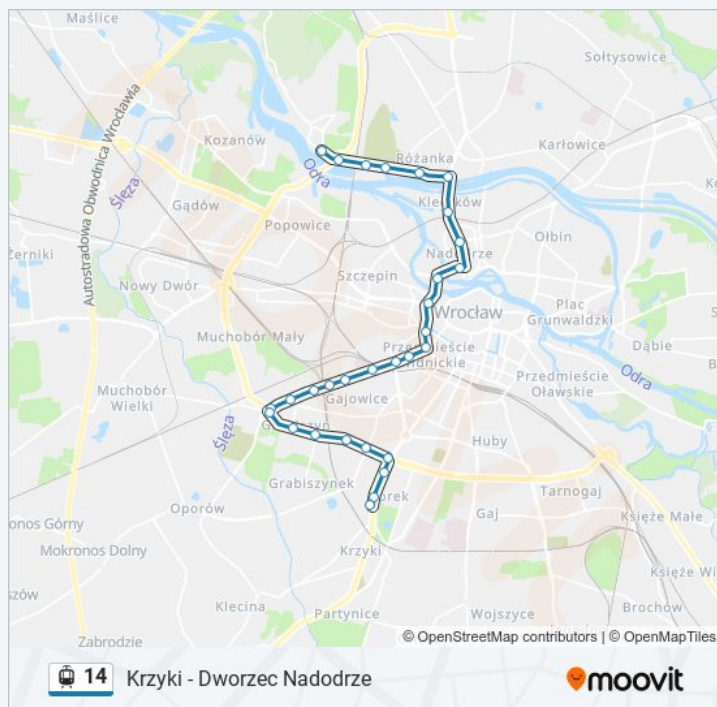

Osobowice

Kierunek: Zajezdnia Borek

30 przystanków

[WYŚWIETL ROZKŁAD JAZDY LINII](#)

Osobowice

Most Milenijny

Osobowicka (Cmentarz)

Osobowicka (Cmentarz II)

Serbska (C.K. Agora)

Most Osobowicki

Kleczkowska

Pl. Staszica

Pomorska

Rozkład jazdy dla: tramwaj 14

Rozkład jazdy dla Zajezdnia Borek

poniedziałek	20:43 - 23:18
wtorek	20:43 - 23:18
środa	20:43 - 23:18
czwartek	20:43 - 23:18
piątek	20:43 - 23:18
sobota	23:18
niedziela	23:18

Informacja o: tramwaj 14

Kierunek: Zajezdnia Borek

Przystanki: 30

Długość trwania przejazdu: 39 min
Podsumowanie linii:

Kępa Mieszczańska

Pl. Jana Pawła II

Pl. Orłąt Lwowskich

Pl. Legionów