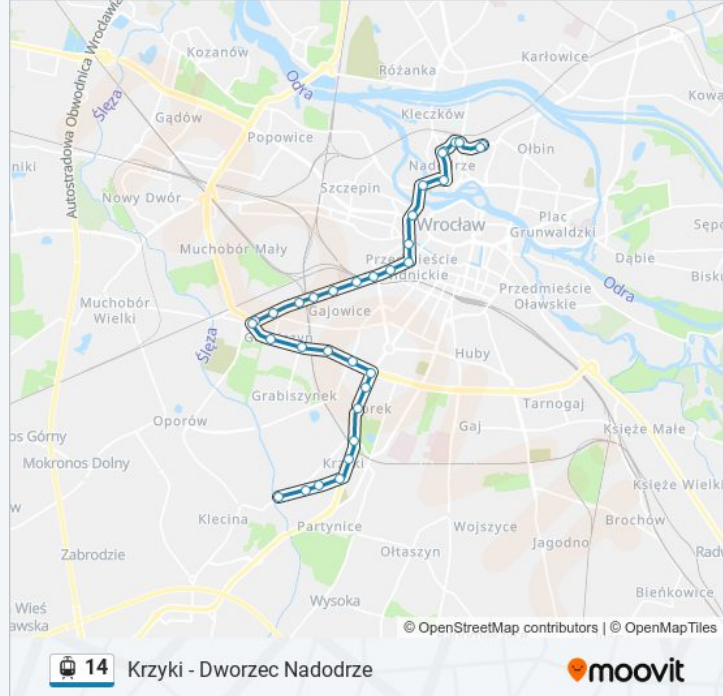

Przystanki: 33

Długość trwania przejazdu: 41 min

Podsumowanie linii:

Hutmen

Bzowa (Centrum Historii Zajezdnia)

Pl. Srebrny

Stalowa

Pereca

Grabiszyńska

Kolejowa

Pl. Legionów

Pl. Orłąt Lwowskich

Pl. Jana Pawła II

Kępa Mieszczańska

Pomorska

Pl. Staszica

Pl. Staszica

Dworzec Nadodrze

Dworzec Nadodrze

Słowiańska

Zajezdnia Ołbin

Kierunek: Zajezdnia Ołbin

12 przystanków

[WYŚWIETL ROZKŁAD JAZDY LINII](#)