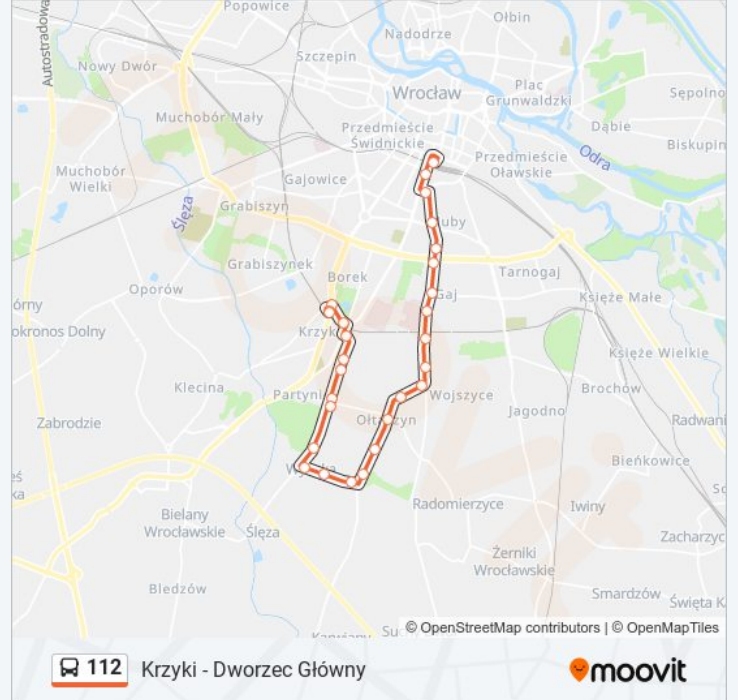

Kierunek: Dworzec Główny

24 przystanków

[WYŚWIETL ROZKŁAD JAZDY LINII](#)

Krzyki
Park Południowy
Wyścigowa
Malinowa
Ożynowa
Rondo Św. Ojca Pio
Wysoka - Osiedle
Wysoka - Radosna
Wysoka - Chabrowa
Wysoka
Rod Storczyk
Kutrzeby
Ołtaszyn
Świt
Parafialna
Wojszyce
Przystankowa
Borowska (Szpital)
Działkowa
Rod Bajki
Śliczna

[WYŚWIETL ROZKŁAD JAZDY LINII](#)

Dworzec Główny

Dworzec Autobusowy

Dyrekcyjna

Borowska (Aquapark)

Śliczna

Rod Bajki

Działkowa

Informacja o: autobus 112

Kierunek: Krzyki

Przystanki: 26

Długość trwania przejazdu: 39 min

Podsumowanie linii:

Wysoka - Osiedle

Rondo Św. Ojca Pio

Rondo Św. Ojca Pio

Ożynowa

Malinowa

Wyścigowa

Park Południowy

Krzyki

Rozkłady jazdy i mapy tras dla autobus 112 są dostępne w wersji offline w formacie PDF na stronie moovitapp.com. Skorzystaj z Moovit App, aby sprawdzić czasy przyjazdu autobusów na żywo, rozkłady jazdy pociągu czy metra oraz wskazówki krok po kroku jak dojechać w Warszawie komunikacją zbiorową.