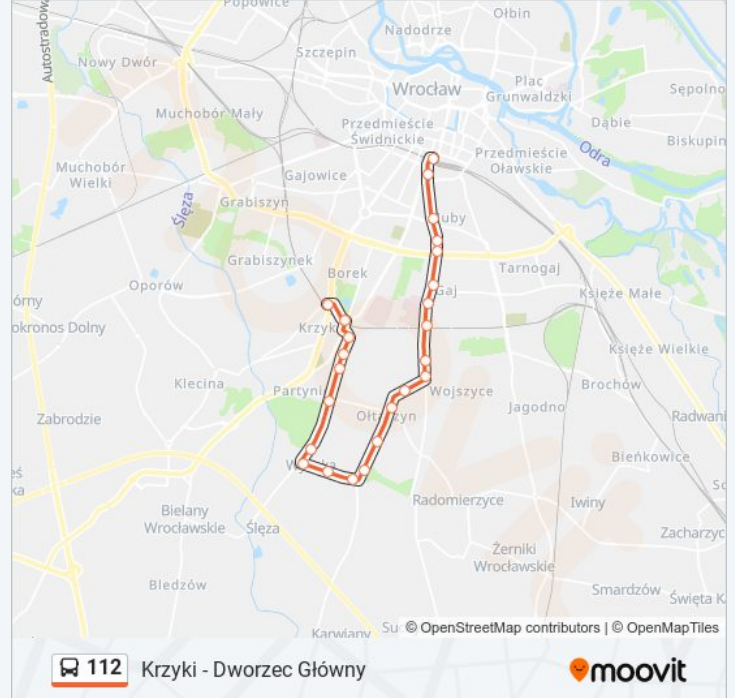

 112

Krzyki - Dworzec Główny

Skorzystaj Z Aplikacji

Autobus 112, linia (Krzyki - Dworzec Główny), posiada 2 tras. W dni robocze kursuje:

(1) Dworzec Główny: 04:49 - 21:47 (2) Krzyki: 05:21 - 22:13

Skorzystaj z aplikacji Moovit, aby znaleźć najbliższy przystanek oraz czas przyjazdu najbliższego środka transportu dla: autobus 112.

Kierunek: Dworzec Główny

24 przystanków

[WYŚWIETL ROZKŁAD JAZDY LINII](#)

Krzyki
Park Południowy
Wyścigowa
Malinowa
Ożynowa
Rondo Św. Ojca Pio
Wysoka - Osiedle
Wysoka - Radosna
Wysoka - Chabrowa
Wysoka
Rod Storczyk
Kutrzeby
Ołtaszyn
Świt
Parafialna
Wojszyce
Przystankowa
Borowska (Szpital)
Działkowa
Rod Bajki
Śliczna

Informacja o: autobus 112**Kierunek:** Dworzec Główny**Przystanki:** 24**Długość trwania przejazdu:** 39 min**Podsumowanie linii:**

Borowska (Aquapark)

Dworzec Autobusowy

Dworzec Główny

Kierunek: Krzyki

26 przystanków

[WYŚWIETL ROZKŁAD JAZDY LINII](#)

Dworzec Główny

Dworzec Autobusowy

Dyrekcyjna

Borowska (Aquapark)

Śliczna

Rod Bajki

Działkowa