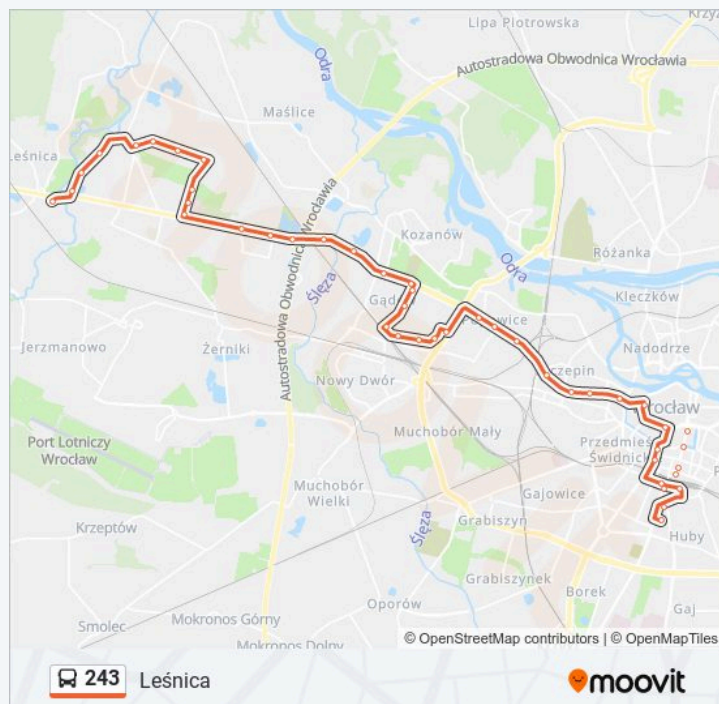

Karwińska

Księżę Małe

Zagłębiowska

Sosnowiecka

Brochowska

Księżę Wielkie

Kierunek: Leśnica

57 przystanków

[WYŚWIETL ROZKŁAD JAZDY LINII](#)

Księżę Wielkie

Brochowska

Sosnowiecka

Zagłębiowska

Księżę Małe

Karwińska

Park Wschodni

Armii Krajowej

Krakowska (Centrum Handlowe)

Krakowska

Na Niskich Łąkach

Pl. Zgody (Muzeum Etnograficzne)

Pl. Wróblewskiego

Galeria Dominikańska

Bastion Sakwowy

Dworzec Główny (Mdk)

Dworzec Główny

Dworzec Autobusowy

Dyrekcyjna

Petrusewiczka

Dworzec Autobusowy

Epi

Arkady (Capitol)

Rozkład jazdy dla: autobus 243

Rozkład jazdy dla Leśnica

poniedziałek	00:02 - 23:30
wtorek	00:02 - 23:30
środa	00:02 - 23:30
czwartek	00:02 - 23:30
piątek	00:02 - 23:30
sobota	00:02 - 23:30
niedziela	00:02 - 23:30

Informacja o: autobus 243

Kierunek: Leśnica

Przystanki: 57

Długość trwania przejazdu: 79 min

Podsumowanie linii: