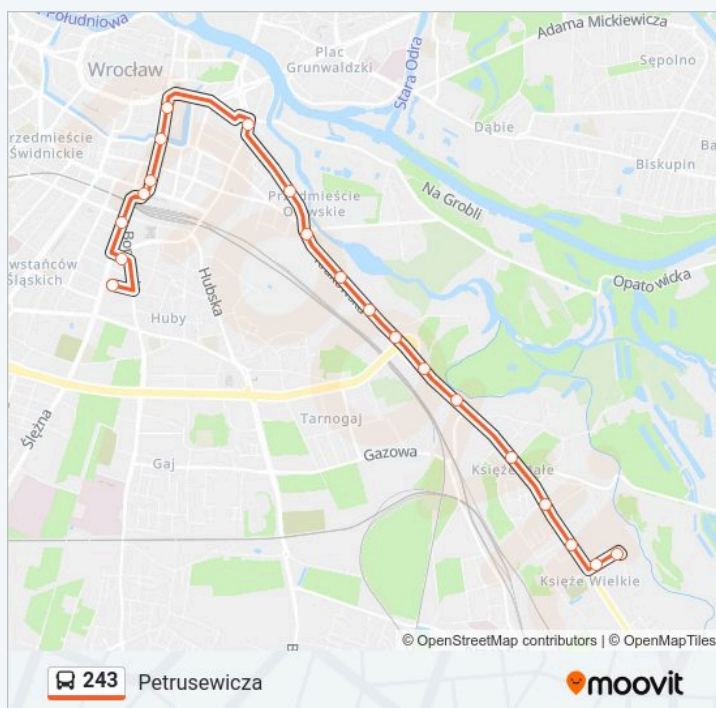

poniedziałek	04:02
wtorek	04:02
środa	04:02
czwartek	04:02
piątek	04:02
sobota	04:02
niedziela	04:02

Informacja o: autobus 243

Kierunek: Petruszewicza

Przystanki: 20

Długość trwania przejazdu: 24 min

Podsumowanie linii: