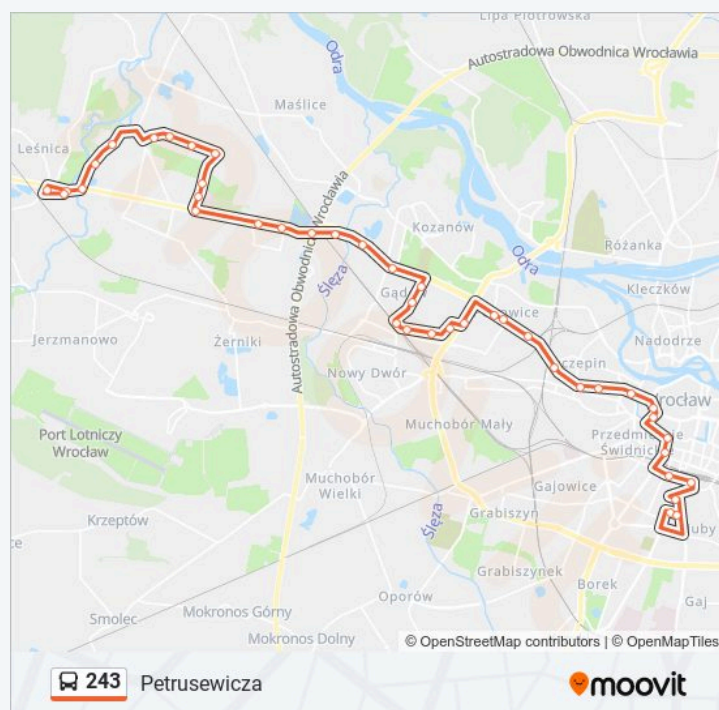

04:07

Informacja o: autobus 243

Kierunek: Petruszewicza

Przystanki: 41

Długość trwania przejazdu: 50 min

Podsumowanie linii:

Rynek

Narodowe Forum Muzyki