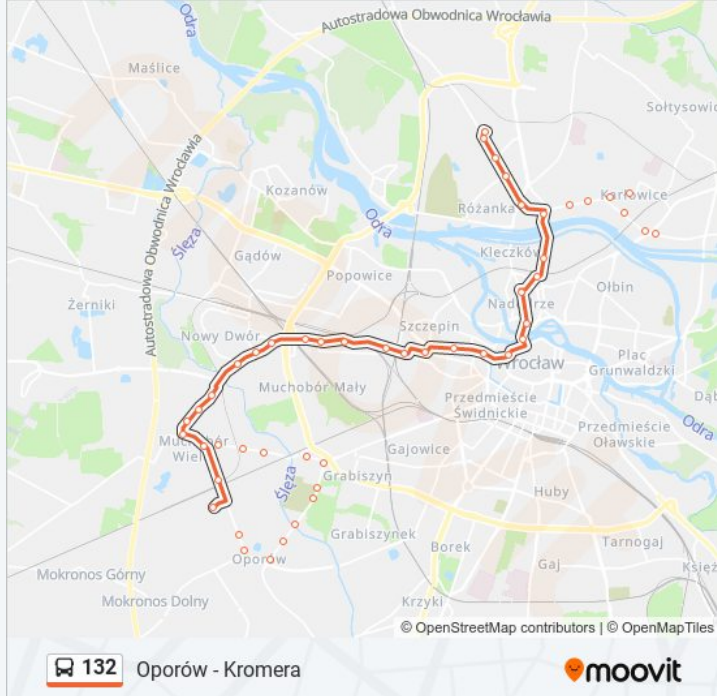

Strzegomska (Krzyżówka)

Rogowska (P+R)

Mińska (Rondo Rotm. Pileckiego)

Tyrmanda

Zagony

Muchobór Wielki

Stanisławowska (W.K. Formaty)

Awicenny (Stacja Kolejowa)

Awicenny (Poczta Polska)

Kierunek: Awicenny (Poczta Polska)

7 przystanków

[WYŚWIETL ROZKŁAD JAZDY LINII](#)

Oporów

Oporów

Solskiego

Wiejska

Jordanowska

Chachaja

Awicenny (Poczta Polska)

Rozkład jazdy dla: autobus 132

Rozkład jazdy dla Awicenny (Poczta Polska)

poniedziałek	13:47 - 15:06
wtorek	13:47 - 15:06
środa	13:47 - 15:06
czwartek	13:47 - 15:06
piątek	13:47 - 15:06
sobota	Nieobsługiwane
niedziela	Nieobsługiwane

Informacja o: autobus 132

Kierunek: Awicenny (Poczta Polska)

Przystanki: 7

Długość trwania przejazdu: 7 min

Podsumowanie linii: