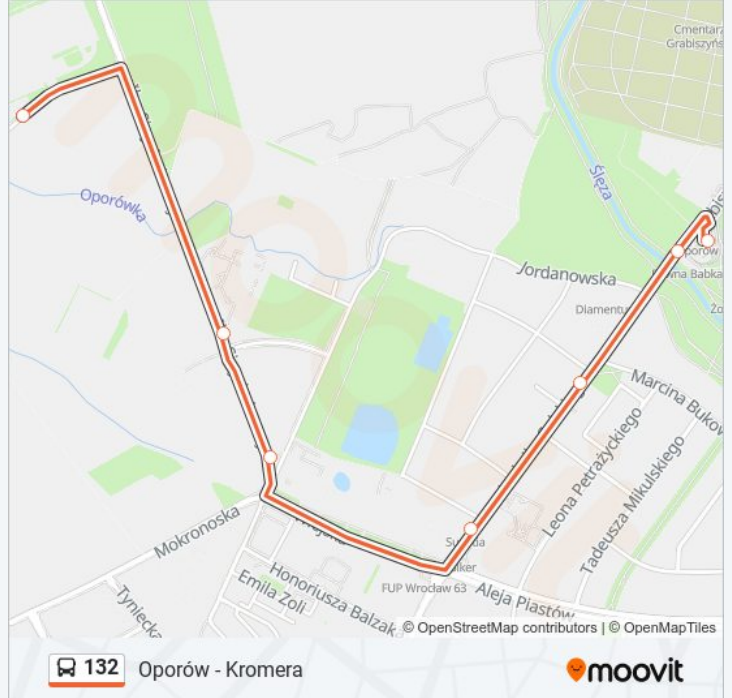

### Kierunek: Awicenny (Poczta Polska)

7 przystanków

[WYŚWIETL ROZKŁAD JAZDY LINII](#)

Oporów

Oporów

Solskiego

Wiejska

Jordanowska

### Rozkład jazdy dla: autobus 132

Rozkład jazdy dla Awicenny (Poczta Polska)

poniedziałek	13:47 - 15:06
wtorek	13:47 - 15:06
środa	13:47 - 15:06
czwartek	13:47 - 15:06
piątek	13:47 - 15:06
sobota	Nieobsługiwane
niedziela	Nieobsługiwane

### Informacja o: autobus 132

**Kierunek:** Awicenny (Poczta Polska)

**Przystanki:** 7

**Długość trwania przejazdu:** 7 min

**Podsumowanie linii:**

### Kierunek: Zajezdnia Obornicka

35 przystanków

[WYŚWIETL ROZKŁAD JAZDY LINII](#)

Oporów  
Oporów  
Solskiego  
Wiejska  
Jordanowska  
Chachaja  
Awicenny  
Awicenny (Stacja Kolejowa)