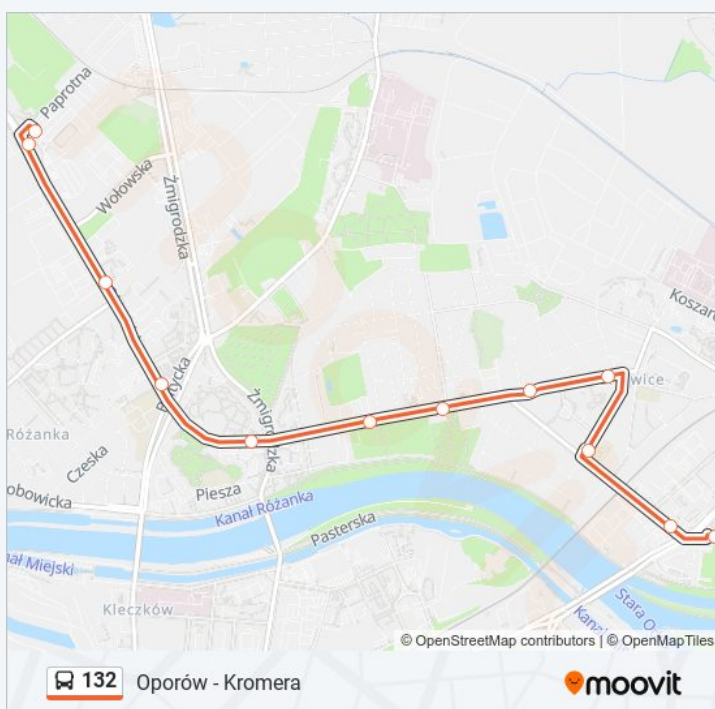

Kromera
Berenta
Pl. Daniłowskiego
Kasprowicza
Syrokomli
Pola
Broniewskiego
Bałtycka
Bezpieczna
Paprotna
Zajezdnia Obornicka

środa	09:07 - 23:53
czwartek	09:07 - 23:53
piątek	09:07 - 23:53
sobota	23:08 - 23:53
niedziela	23:08 - 23:53

Informacja o: autobus 132

Kierunek: Zajezdnia Obornicka

Przystanki: 12

Długość trwania przejazdu: 17 min

Podsumowanie linii:

Kierunek: Zajezdnia Obornicka

35 przystanków

[WYŚWIETL ROZKŁAD JAZDY LINII](#)

Oporów
Oporów
Solskiego
Wiejska
Jordanowska
Chachaja
Awicenny
Awicenny (Stacja Kolejowa)

Rozkład jazdy dla: autobus 132

Rozkład jazdy dla Zajezdnia Obornicka

poniedziałek	08:34 - 23:28
wtorek	08:34 - 23:28
środa	08:34 - 23:28
czwartek	08:34 - 23:28
piątek	08:34 - 23:28
sobota	21:27 - 23:28
niedziela	21:27 - 23:28

Informacja o: autobus 132