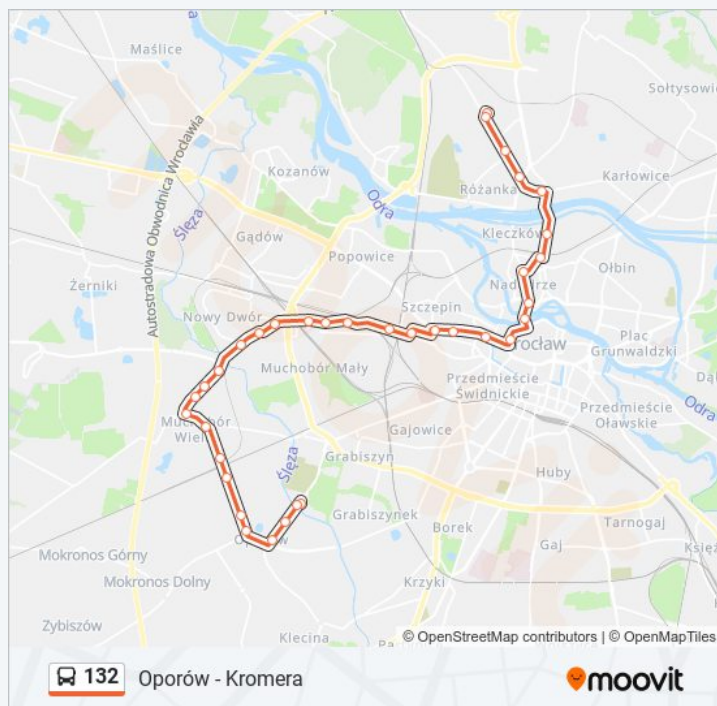

Bałtycka

Bezpieczna

Paprotna

Zajezdnia Obornicka

**Kierunek: Zajezdnia Obornicka**

**Przystanki: 35**

**Długość trwania przejazdu: 54 min**

**Podsumowanie linii:**