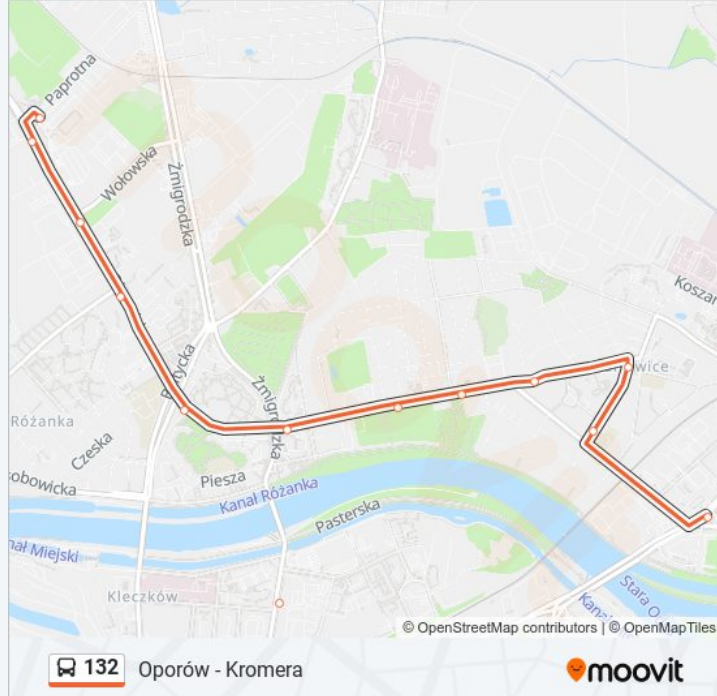

Trzebnicka

Broniewskiego

Pola

Syrokomli

Kasprowicza

Pl. Daniłowskiego

Berenta

Kromera

132 Oporów - Kromera

moovit

**Kierunek: Oporów**

38 przystanków

[WYŚWIETL ROZKŁAD JAZDY LINII](#)

Kromera

Kromera

Berenta