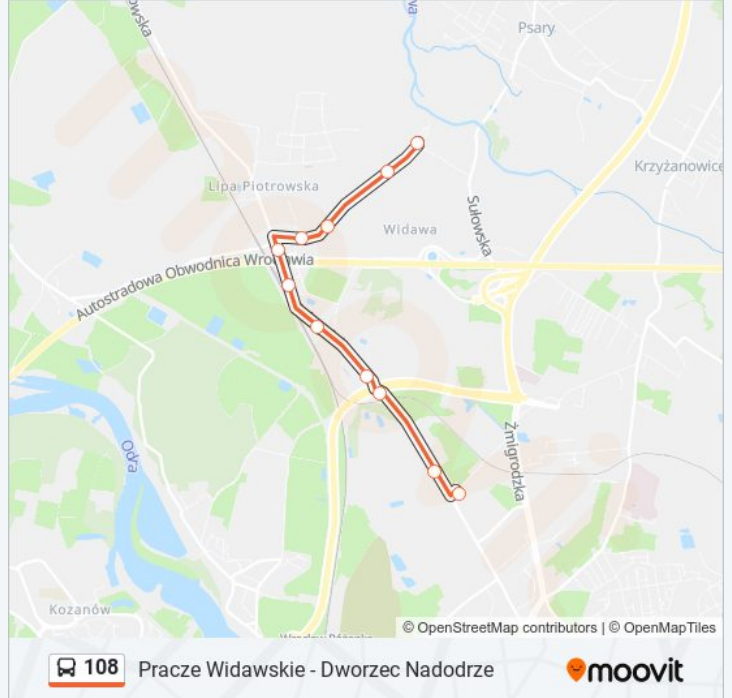

Kierunek: Zajezdnia Obornicka

8 przystanków

[WYŚWIETL ROZKŁAD JAZDY LINII](#)

Dworzec Nadodrze

Dworzec Nadodrze

Trzebnicka

Broniewskiego

Bałtycka

Bezpieczna

Paprotna

Zajezdnia Obornicka

Rozkład jazdy dla: autobus 108

Rozkład jazdy dla Zajezdnia Obornicka

poniedziałek	19:40
wtorek	19:40
środa	19:40
czwartek	19:40
piątek	19:40
sobota	21:36
niedziela	Nieobsługiwane

Informacja o: autobus 108

Kierunek: Zajezdnia Obornicka

Przystanki: 8

Długość trwania przejazdu: 12 min

Podsumowanie linii: