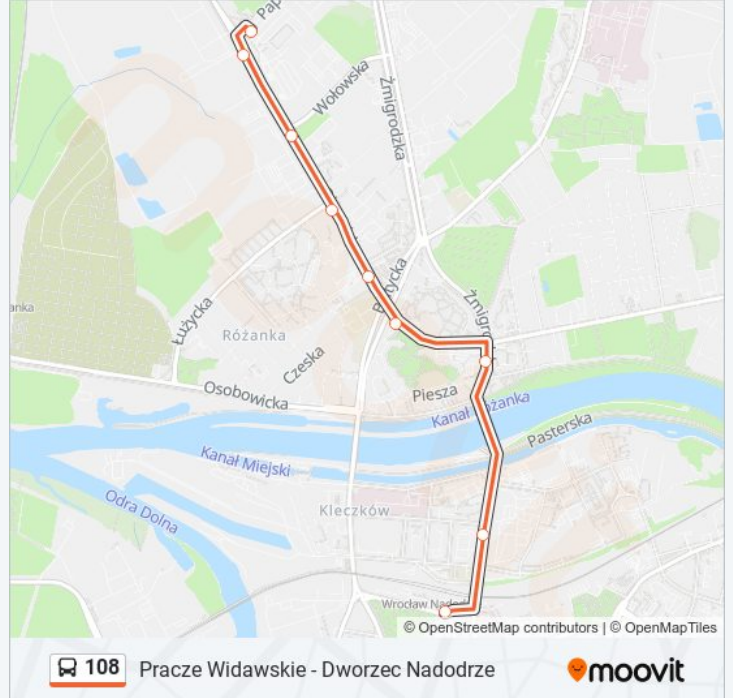

Skorzystaj z aplikacji Moovit, aby znaleźć najbliższy przystanek oraz czas przyjazdu najbliższego środka transportu dla: autobus 108.

### Kierunek: Dworzec Nadodrze

18 przystanków

[WYŚWIETL ROZKŁAD JAZDY LINII](#)

Pracze Widawskie  
Kominiarska (Plac Sportowy)  
Rzemieślnicza  
Lawendowa  
Kominiarska  
Pełczyńska (Stacja Kolejowa)  
Ostowa (Muzeum Militarne)  
Ćwiczebna  
Obornicka (Obwodnica)  
Irysowa  
Paprotna  
Obornicka (Wołowska)  
Bezpieczna  
Bałtycka (Szkoła)  
Bałtycka  
Broniewskiego  
Trzebnicka  
Dworzec Nadodrze

### Rozkład jazdy dla: autobus 108

Rozkład jazdy dla Dworzec Nadodrze

poniedziałek	05:03 - 21:05
wtorek	05:03 - 21:05
środa	05:03 - 21:05
czwartek	05:03 - 21:05
piątek	05:03 - 21:05
sobota	04:52 - 21:05
niedziela	05:44 - 21:05

### Informacja o: autobus 108

**Kierunek:** Dworzec Nadodrze

**Przystanki:** 18

**Długość trwania przejazdu:** 20 min

**Podsumowanie linii:**