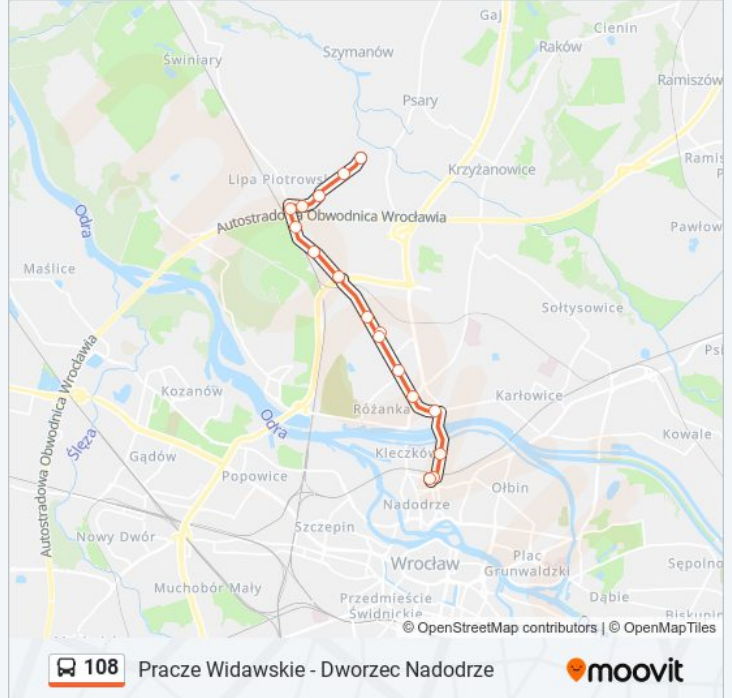

Kierunek: Zajezdnia Obornicka

11 przystanków

[WYŚWIETL ROZKŁAD JAZDY LINII](#)

Pracze Widawskie
Kominiarska (Plac Sportowy)
Rzemieślnicza
Lawendowa
Kominiarska
Pełczyńska (Stacja Kolejowa)
Ostowa (Muzeum Militarne)
Ćwiczebna
Obornicka (Obwodnica)
Irysowa
Zajezdnia Obornicka

Rozkład jazdy dla: autobus 108

Rozkład jazdy dla Zajezdnia Obornicka

poniedziałek	10:34 - 22:02
wtorek	10:34 - 22:02
środa	10:34 - 22:02
czwartek	10:34 - 22:02
piątek	10:34 - 22:02
sobota	22:02
niedziela	22:02

Informacja o: autobus 108

Kierunek: Zajezdnia Obornicka

Przystanki: 11

Długość trwania przejazdu: 10 min

Podsumowanie linii: