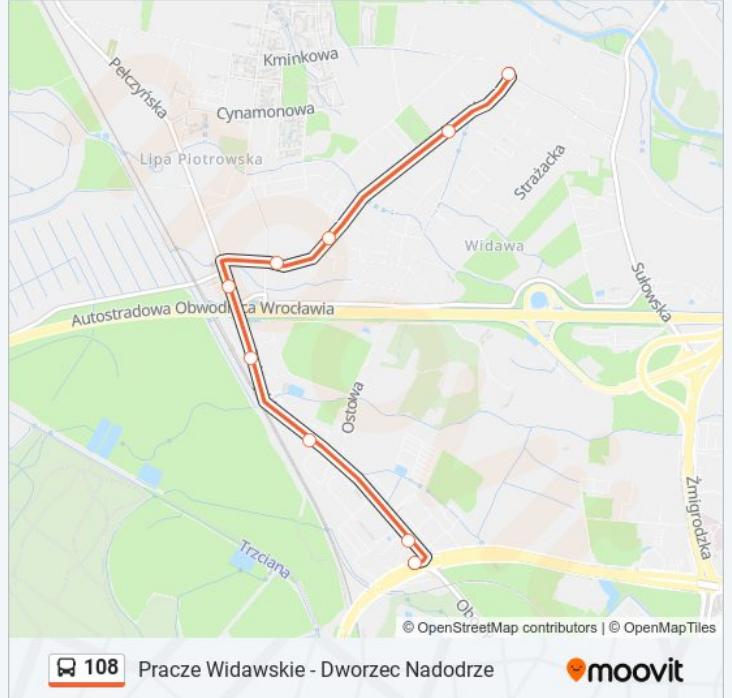

### Kierunek: Obornicka (Obwodnica)

9 przystanków

[WYŚWIETL ROZKŁAD JAZDY LINII](#)

Pracze Widawskie

Kominiarska (Plac Sportowy)

Rzemieślnicza

Lawendowa

Kominiarska

Pełczyńska (Stacja Kolejowa)

Ostowa (Muzeum Militarne)

Ćwiczebna

Obornicka (Obwodnica)

### Rozkład jazdy dla: autobus 108

Rozkład jazdy dla Obornicka (Obwodnica)

poniedziałek	Nieobsługiwane
wtorek	Nieobsługiwane
środa	Nieobsługiwane
czwartek	Nieobsługiwane
piątek	Nieobsługiwane
sobota	09:08
niedziela	09:08

### Informacja o: autobus 108

**Kierunek:** Obornicka (Obwodnica)

**Przystanki:** 9

**Długość trwania przejazdu:** 8 min

**Podsumowanie linii:**