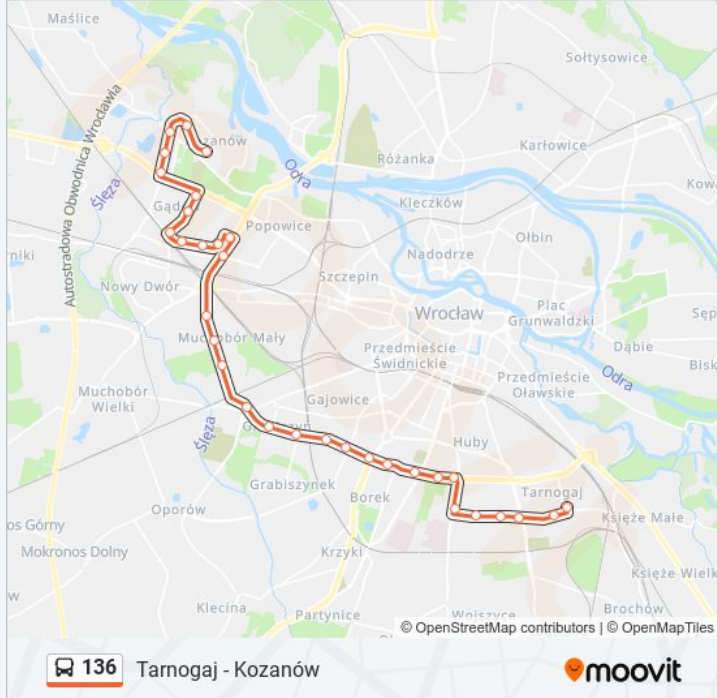

Autobus 136, linia (Tarnogaj - Kozanów), posiada 2 tras. W dni robocze kursuje:

(1) Kozanów: 04:47 - 22:36(2) Tarnogaj: 04:16 - 22:52

Skorzystaj z aplikacji Moovit, aby znaleźć najbliższy przystanek oraz czas przyjazdu najbliższego środka transportu dla: autobus 136.

Kierunek: Kozanów

32 przystanków

[WYŚWIETL ROZKŁAD JAZDY LINII](#)

Tarnogaj
Złotostocka
Gaj - Pętla
Świeradowska
Gaj
Działkowa
Rod Bajki
Spiska (Ośrodek Sportu)
Wiśniowa
Sudecka
Hallera
Gajowicka
Mielecka
Ojca Beyzyna
Aleja Pracy
Fat
Rod Oświata
Wrocławski Park Technologiczny
Szkocka
Gądowianka
Na Ostatnim Groszu

Informacja o: autobus 136**Kierunek:** Kozanów**Przystanki:** 32**Długość trwania przejazdu:** 51 min**Podsumowanie linii:**

Orlińskiego

Drzewieckiego

Hynka

Bystrzycka

Bulwar Dedala

Szybowcowa

Metalowców

Rękodzielnicza

Górnicza

Kozanów (Dokerska)

Kozanów

Kierunek: Tarnogaj

32 przystanków

[WYŚWIETL ROZKŁAD JAZDY LINII](#)

Kozanów