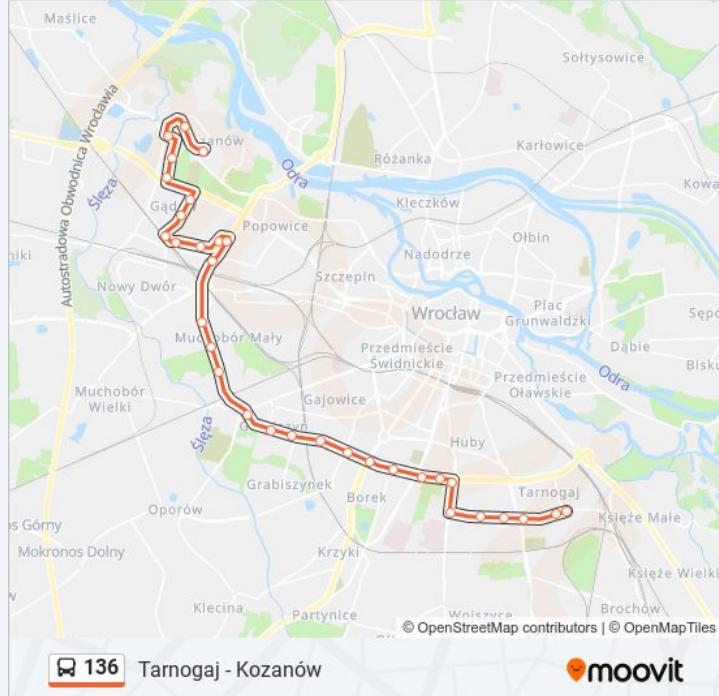

Ojca Beyzyma

Mielecka

Gajowicka

Hallera

Sudecka

Wiśniowa

Spiska (Ośrodek Sportu)

Rod Bajki

Działkowa

Gaj

Świeradowska

Morwowa

Złotostocka

Tarnogaj

Rozkłady jazdy i mapy tras dla autobus 136 są dostępne w wersji offline w formacie PDF na stronie moovitapp.com. Skorzystaj z Moovit App, aby sprawdzić czasy przyjazdu autobusów na żywo, rozkłady jazdy pociągu czy metra oraz wskazówki krok po kroku jak dojechać w Warszawie komunikacją zbiorową.

© 2024 Moovit - Wszelkie prawa zastrzeżone