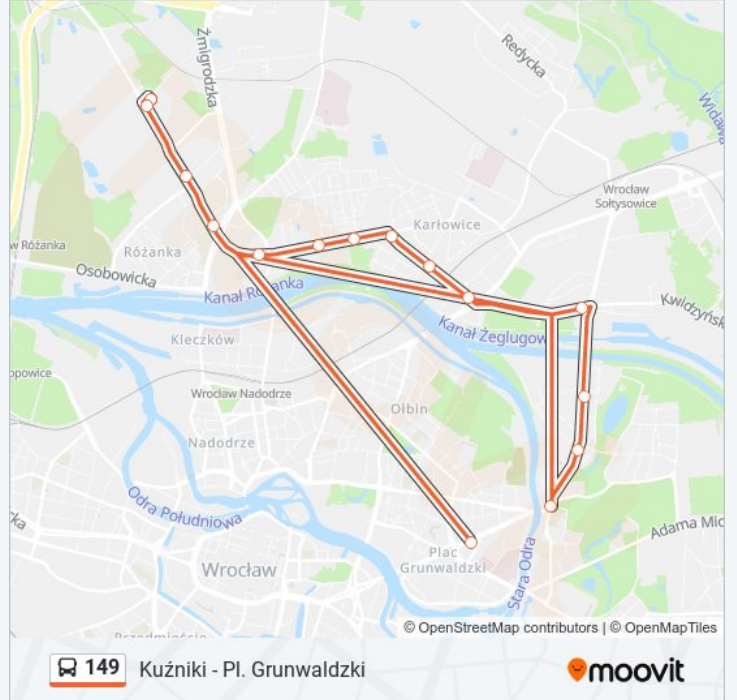

- Pl. Grunwaldzki
- Kochanowskiego
- Śniadeckich
- Zacisze
- Kwidzyńska
- Kromera
- Berenta
- Kasprowicza
- Syrokomli
- Pola
- Broniewskiego
- Bałycka
- Bezpieczna
- Paprotna
- Zajezdnia Obornicka

Rozkład jazdy dla: autobus 149

Rozkład jazdy dla Zajezdnia Obornicka

poniedziałek	Nieobsługiwane
wtorek	Nieobsługiwane
środa	Nieobsługiwane
czwartek	Nieobsługiwane
piątek	Nieobsługiwane
sobota	21:17 - 23:15
niedziela	21:17 - 23:15

Informacja o: autobus 149

Kierunek: Zajezdnia Obornicka

Przystanki: 15

Długość trwania przejazdu: 18 min

Podsumowanie linii:

Rozkłady jazdy i mapy tras dla autobus 149 są dostępne w wersji offline w formacie PDF na stronie moovitapp.com. Skorzystaj z Moovit App, aby sprawdzić czasy przyjazdu autobusów na żywo, rozkłady jazdy pociągu czy metra oraz wskazówki krok po kroku jak dojechać w Warszawie komunikacją zbiorową.