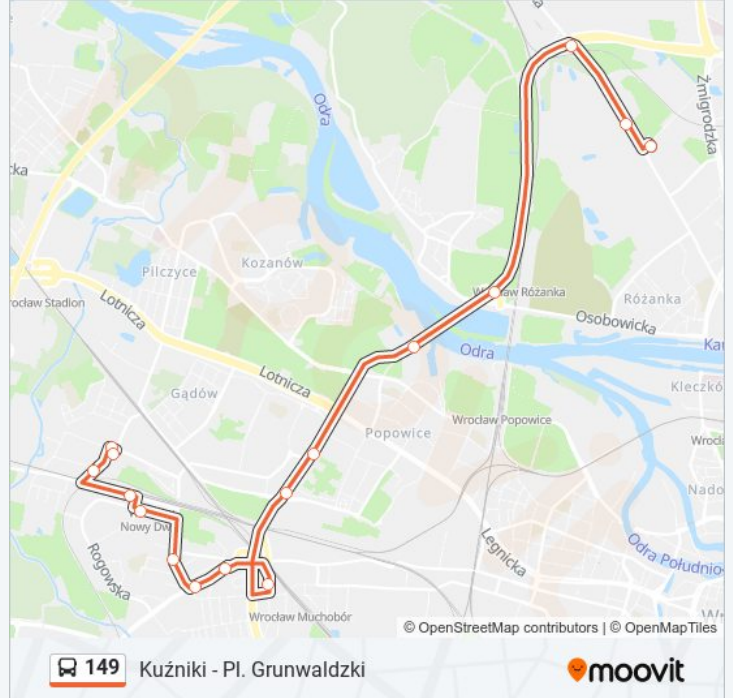

Informacja o: autobus 149

Kierunek: Pl. Grunwaldzki

Przystanki: 23

Długość trwania przejazdu: 35 min

Podsumowanie linii:

Skwer Krasińskiego

Krasińskiego

Urząd Wojewódzki (Impart)

Most Grunwaldzki

Pl. Grunwaldzki

Kierunek: Zajezdnia Obornicka

16 przystanków

[WYŚWIETL ROZKŁAD JAZDY LINII](#)

Kuźniki

Kuźniki

Kołobrzeska

Milenijna (Hala Orbita)

Most Milenijny

Obornicka (Obwodnica)

Irysowa

Zajezdnia Obornicka

Rozkład jazdy dla: autobus 149

Rozkład jazdy dla Zajezdnia Obornicka

poniedziałek	Nieobsługiwane
wtorek	Nieobsługiwane
środa	Nieobsługiwane
czwartek	Nieobsługiwane
piątek	Nieobsługiwane
sobota	23:05 - 23:22
niedziela	23:05 - 23:22

Informacja o: autobus 149

Kierunek: Zajezdnia Obornicka

Przystanki: 16

Długość trwania przejazdu: 24 min

Podsumowanie linii:

Kierunek: Zajezdnia Obornicka

15 przystanków

[WYŚWIETL ROZKŁAD JAZDY LINII](#)