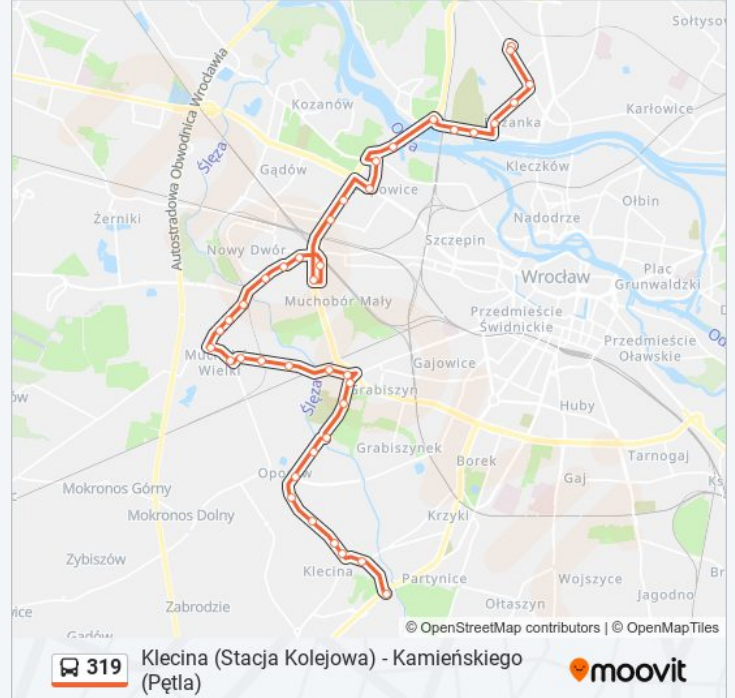

Krzemieniecka

Trawowa

Stanisławowska (W.K. Formaty)

Muchobór Wielki

Muchobór Wielki (Roślinna)

Tyrmanda

Mińska (Rondo Rotm. Pileckiego)

Rogowska (P+R)

Strzegomska (Krzyżówka)

Nowodworska

Muchobór Mały (Stacja Kolejowa)

Szkocka

Gądowianka

Na Ostatnim Groszu

Kwiska

Wejherowska (Hala Orbita)

Milenijna (Hala Orbita)

Most Milenijny

Osobowicka (Cmentarz)

Osobowicka (Cmentarz II)

Łużycka

Różanka

Bezpieczna

Paprotna

Zajezdnia Obornicka

Rozkłady jazdy i mapy tras dla autobus 319 są dostępne w wersji offline w formacie PDF na stronie moovitapp.com. Skorzystaj z Moovit App, aby sprawdzić czasy przyjazdu autobusów na żywo, rozkłady jazdy pociągu czy metra oraz wskazówki krok po kroku jak dojechać w Warszawie komunikacją zbiorową.

© 2024 Moovit - Wszelkie prawa zastrzeżone