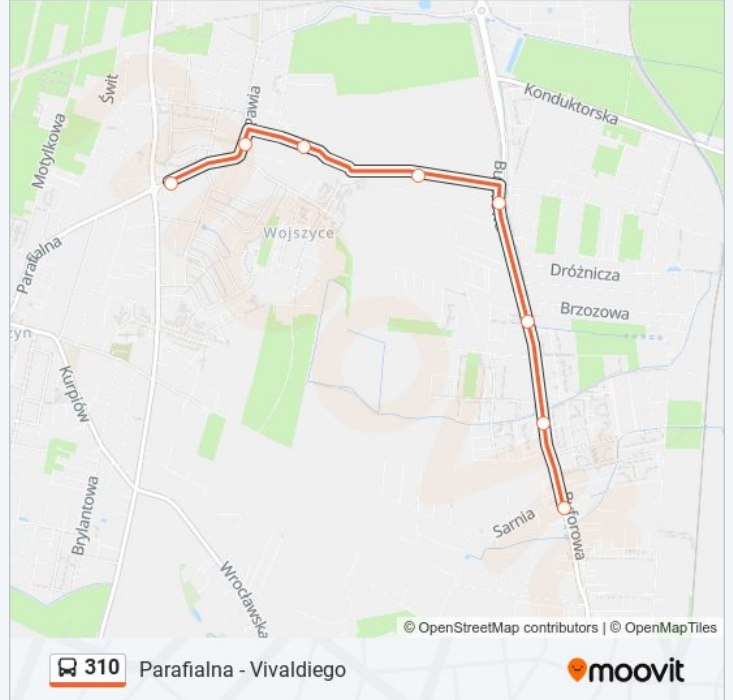

Rozkłady jazdy i mapy tras dla autobus 310 są dostępne w wersji offline w formacie PDF na stronie moovitapp.com. Skorzystaj z Moovit App, aby sprawdzić czasy przyjazdu autobusów na żywo, rozkłady jazdy pociągu czy metra oraz wskazówki krok po kroku jak dojechać w Warszaw komunikacją zbiorową.

© 2024 Moovit - Wszelkie prawa zastrzeżone