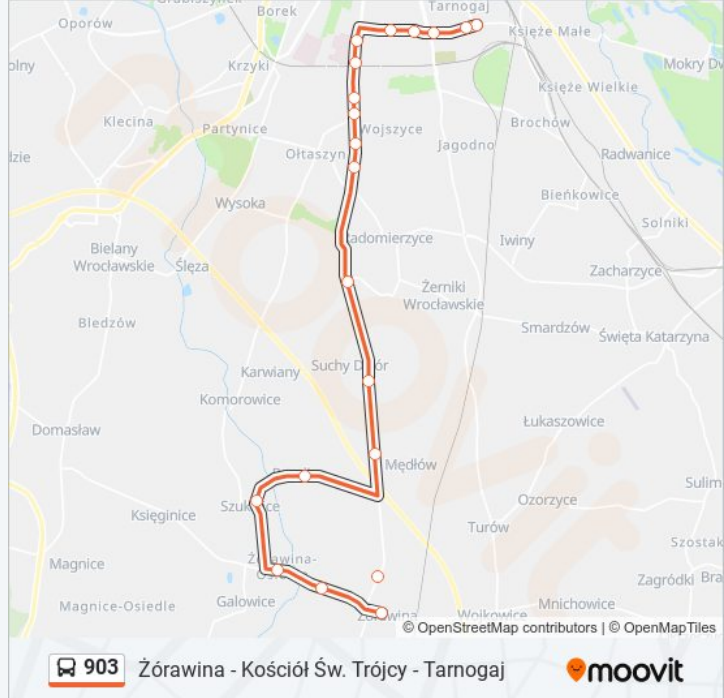

 903

Żórawina - Kościół Św. Trójcy - Tarnogaj

Skorzystaj Z Aplikacji

Autobus 903, linia (Żórawina - Kościół Św. Trójcy - Tarnogaj), posiada 3 tras. W dni robocze kursuje:  
(1) Tarnogaj: 04:55 - 21:09(2) Świeradowska: 06:33(3) Żórawina - Niepodległości (Mostek): 05:27 - 22:25  
Skorzystaj z aplikacji Moovit, aby znaleźć najbliższy przystanek oraz czas przyjazdu najbliższego środka transportu dla:  
autobus 903.

**Kierunek: Tarnogaj**

19 przystanków

[WYŚWIETL ROZKŁAD JAZDY LINII](#)

Żórawina - Kościół Św. Trójcy  
Żórawina - Orange  
Żórawina - Osiedle  
Szukalice  
Rzeplin - Al. Lipowa  
Suchy Dwór - Skrzy. Mędłów  
Suchy Dwór - Skrzy. (Wrocławska/Główna)  
Biestrzyków - Wrocławska  
Gałczyńskiego  
Obożna  
Parafialna  
Wojszyce  
Przystankowa  
Borowska (Szpital)  
Gaj  
Świeradowska  
Morwowa  
Złotostocka  
Tarnogaj

**Informacja o: autobus 903****Kierunek:** Tarnogaj**Przystanki:** 19**Długość trwania przejazdu:** 32 min**Podsumowanie linii:**

## Kierunek: Świeradowska

16 przystanków

[WYŚWIETL ROZKŁAD JAZDY LINII](#)

Żórawina - Kościół Św. Trójcy

Żórawina - Orange

Żórawina - Osiedle

Szukalice

Rzeplin - Al. Lipowa