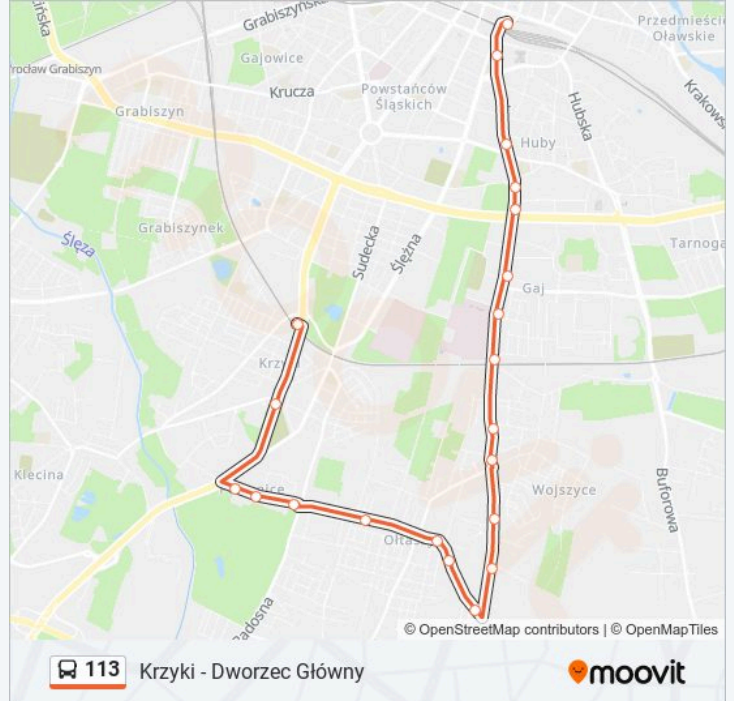

113

Krzyki - Dworzec Główny

Skorzystaj Z Aplikacji

Autobus 113, linia (Krzyki - Dworzec Główny), posiada 2 tras. W dni robocze kursuje:

(1) Dworzec Główny: 04:41 - 22:43 (2) Krzyki: 04:36 - 23:24

Skorzystaj z aplikacji Moovit, aby znaleźć najbliższy przystanek oraz czas przyjazdu najbliższego środka transportu dla: autobus 113.

Kierunek: Dworzec Główny

21 przystanków

[WYŚWIETL ROZKŁAD JAZDY LINII](#)

Krzyki
Przyjaźni
Partynice (Tor Wyścigów Konnych)
Husarska
Rondo Św. Ojca Pio
Strachowskiego
Ołtaszyn
Kurpiów
Grota-Roweckiego
Gałczyńskiego
Oboźna
Parafialna
Wojszyce
Przystankowa
Borowska (Szpital)
Działkowa
Rod Bajki
Śliczna
Borowska (Aquapark)
Dworzec Autobusowy
Dworzec Główny

Informacja o: autobus 113**Kierunek:** Dworzec Główny**Przystanki:** 21**Długość trwania przejazdu:** 36 min**Podsumowanie linii:**

Kierunek: Krzyki

23 przystanków

[WYŚWIETL ROZKŁAD JAZDY LINII](#)

- Dworzec Główny
- Dworzec Autobusowy
- Dyrekcyjna
- Borowska (Aquapark)
- Śliczna
- Rod Bajki
- Działkowa
- Borowska (Szpital)
- Przystankowa
- Wojszyce
- Parafialna
- Oboźna
- Gałczyńskiego
- Grota-Roweckiego
- Kurpiów
- Ołtaszyn
- Strachowskiego
- Rondo Św. Ojca Pio

Informacja o: autobus 113

Kierunek: Krzyki

Przystanki: 23

Długość trwania przejazdu: 42 min

Podsumowanie linii:

Husarska

Partynice (Tor Wyścigów Konnych)

Przyjaźni