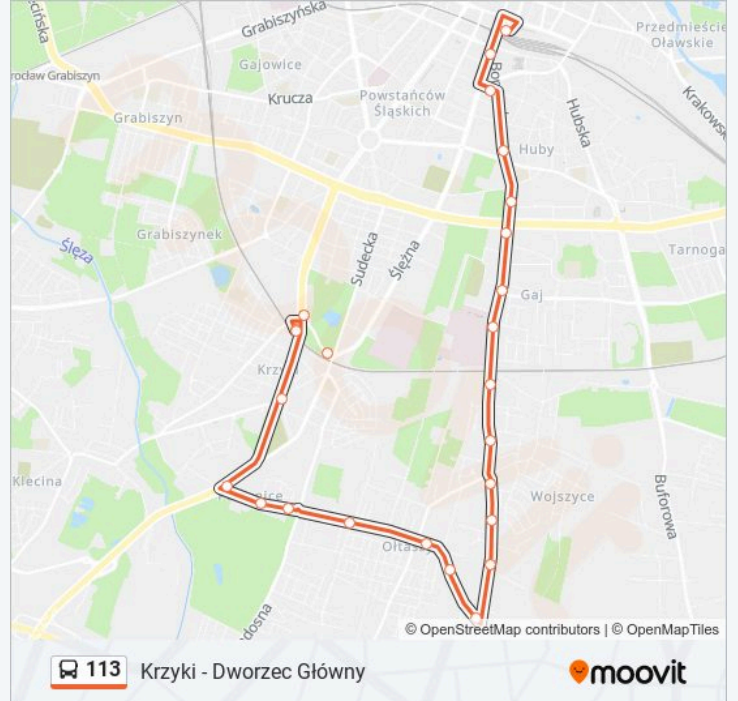

Husarska

Partynice (Tor Wyścigów Konnych)

Przyjaźni

Park Południowy

Krzyki

Rozkłady jazdy i mapy tras dla autobusu 113 są dostępne w wersji offline w formacie PDF na stronie moovitapp.com. Skorzystaj z Moovit App, aby sprawdzić czasy przyjazdu autobusów na żywo, rozkłady jazdy pociągu czy metra oraz wskazówki krok po kroku jak dojechać w Warszaw komunikacją zbiorową.

© 2024 Moovit - Wszelkie prawa zastrzeżone