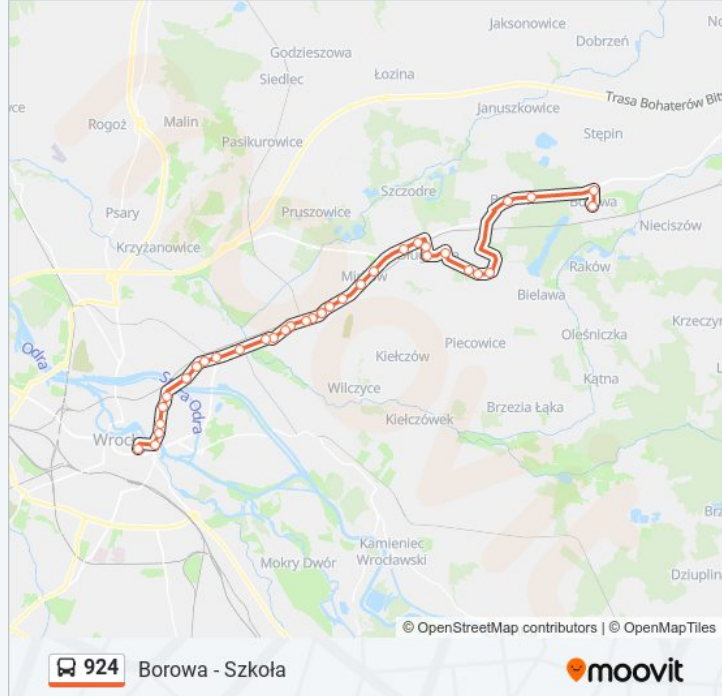

Mirków - Jagiellońska

Długołęka - Wiejska

Długołęka - Kasztanowa

Długołęka - Broniewskiego (Na Wys. Nr 11)

Długołęka - Kościół

Długołęka - Nowy Urząd

Kamień - Bursztynowa

Kamień - Skrzy.

Kamień - Diamentowa

Byków - Ogrodowa

Byków - Jaśminowa

Borowa - Skrzy.

Borowa - Szkoła

Kierunek: Galeria Dominikańska

44 przystanków

[WYŚWIETL ROZKŁAD JAZDY LINII](#)